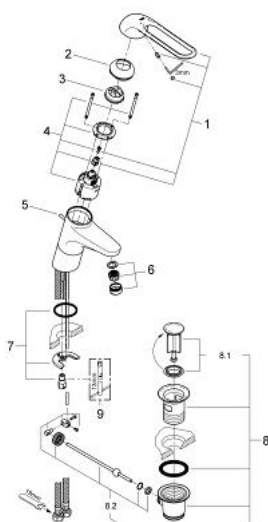

23 294 000 EUROECO SPECIAL VIPUHANA PESUALTAALLE, DN 15

TUOTESELOSTE

- Colour: chrome
- Yksi asennusreikä
- Vipupohjaventtiili 1 1/4"
- GROHE LongLife viimeistely
- GROHE SilkMove 46 mm:n keraaminen säätöosa
- Säädettävä virtaaman rajoitus
- säädettävä lämpötilan rajoitin
- Säädettävä minimivirtaama 2,5 l/min
- laminar flow straightener 5.0 l/min
- Metallikahva
- kahvan pituus 160 mm
- Pika-asennusjärjestelmä
- Joustavat liitosletkut

23 294 000 EUROECO SPECIAL VIPUHANA PESUALTAALE, DN 15

VARAOSAT, lokakuuta 2011 – now

1: Vipu 160 mm - voidaan käyttää vain kaikkiin EuroEco Special hanoihin (Tilausnro. 32871000)

2: Kansi (Tilausnro. 46570000)

3: Lämpötilanrajoitin (Tilausnro. 46375000)

4: Kasetti (Tilausnro. 46048000)

5: Handspray (Tilausnro. 65936PD0)

6: Laminaariporesuutin (Tilausnro. 48182000)

7: Shank fastening assembly (Tilausnro. 46249000)

8: Viemärlaitteet 1 1/4" (Tilausnro. 28910000)

8.1: Tulppa (Tilausnro. 07182000)

8.2: Epäkeskotanko (Tilausnro. 07052000)

9: Asennustyökalu (Tilausnro. 19017000)*

10: Epäkeskotanko (Tilausnro. 07341000)*

* Erikoistarvikkeet