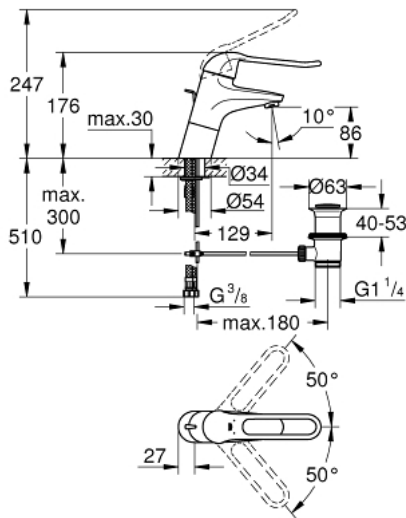

23 294 000 EUROECO SPECIAL VIPUHANA PESUALTAALLE, DN 15

TUOTESELOSTE

- Colour: chrome
- Yksi asennusreikä
- Vipupohjaventtiili 1 1/4"
- GROHE LongLife viimeistely
- GROHE SilkMove 46 mm:n keraaminen säätöosa
- Säädettävä virtaaman rajoitus
- säädettävä lämpötilan rajoitin
- Säädettävä minimivirtaama 2,5 l/min
- laminar flow straightener 5.0 l/min
- Metallikahva
- kahvan pituus 160 mm
- Pika-asennusjärjestelmä
- Joustavat liitosletkut

23 294 000 EUROECO SPECIAL VIPUHANA PESUALTAALE, DN 15

VARAOSAT, lokakuuta 2011 – now

1: Vipu 160 mm - voidaan käyttää vain kaikkiin EuroEco Special hanoihin (Tilausnro. 32871000)

2: Kansi (Tilausnro. 46570000)

3: Lämpötilanrajoitin (Tilausnro. 46375000)

4: Kasetti (Tilausnro. 46048000)

5: Handspray (Tilausnro. 65936PD0)

6: Laminaariporesuutin (Tilausnro. 48182000)

7: Shank fastening assembly (Tilausnro. 46249000)

8: Viemärlaitteet 1 1/4" (Tilausnro. 28910000)

8.1: Tulppa (Tilausnro. 07182000)

8.2: Epäkeskotanko (Tilausnro. 07052000)

9: Asennustyökalu (Tilausnro. 19017000)*

10: Epäkeskotanko (Tilausnro. 07341000)*

* Erikoistarvikkeet