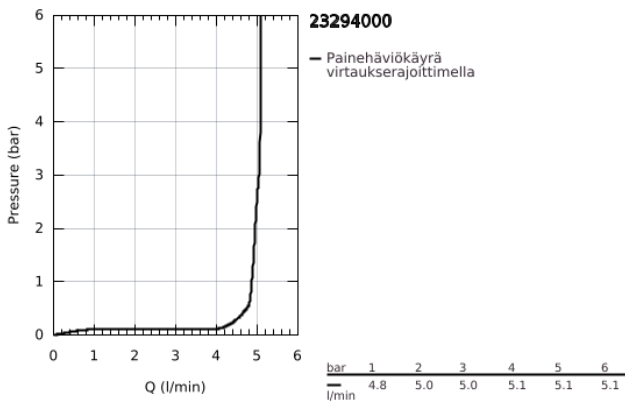

23 294 000 EUROECO SPECIAL VIPUHANA PESUALTAALLE, DN 15

TUOTESELOSTE

- Colour: chrome
- Yksi asennusreikä
- Vipupohjaventtiili 1 1/4"
- GROHE LongLife viimeistely
- GROHE SilkMove 46 mm:n keraaminen säätöosa
- Säädettävä virtaaman rajoitus
- säädettävä lämpötilan rajoitin
- Säädettävä minimivirtaama 2,5 l/min
- laminar flow straightener 5.0 l/min
- Metallikahva
- kahvan pituus 160 mm
- Pika-asennusjärjestelmä
- Joustavat liitosletkut

23 294 000 EUROECO SPECIAL VIPUHANA PESUALTAALE, DN 15

VARAOSAT, lokakuuta 2011 – now

1: Vipu 160 mm - voidaan käyttää vain kaikkiin EuroEco Special hanoihin (Tilausnro. 32871000)

2: Kansi (Tilausnro. 46570000)