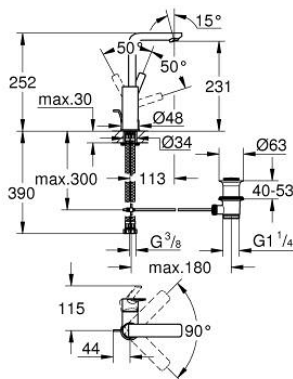

23 296 001 LINEARE <H3>YKSIOTEPESUALLASSEKOITIN 1/2" L-KOKO</H3>

TUOTESELOSTE

- Colour: chrome
- Yksi asennusreikä
- Metallikahva
- GROHE SilkMove 28 mm:n keraaminen säätöosa
- Lämpötilarajoin
- GROHE LongLife viimeistely
- GROHE EcoJoy-teknologia pienempään vedenkulutukseen ja täydelliseen suihkuun
- maximum flow rate (at 3 bar): 5 l/min
- SpeedClean poresuutin
- GROHE FastFixation Plus -asennusjärjestelmä
- Kiertyvä hana poresuuttimella ja stop-rajoittimella
- Vipupohjaventtiili 1 1/4"
- Joustavat liitosletkut
- Vähimmäispaine 1,0 baaria

23 296 001 LINEARE <H3>YKSIOTEPESUALLASSEKOITIN 1/2" L-KOKO</H3>

9	13mm	82	190mm
		10	350mm

VARAOSAT, heinäkuuta 2016 – now

- 1: Kahva (Tilausno. 46984000)
- 2: Kansi (Tilausno. 46581000)
- 3: Asennusrengas (Tilausno. 07419000)
- 4: Kasetti (Tilausno. 46580000)
- 5: Poresuutin (Tilausno. 48159000)
- 6: Pop-up rod (Tilausno. 46739000)
- 7: Shank fastening assembly (Tilausno. 46645000)
- 8: Viemärlaitteet 1 1/4" (Tilausno. 28910000)
- 8.1: Tulppa (Tilausno. 07182000)
- 8.2: Epäkeskotanko (Tilausno. 07052000)
- 9: Asennustyökalu (Tilausno. 19017000)*
- 10: Epäkeskotanko (Tilausno. 07341000)*