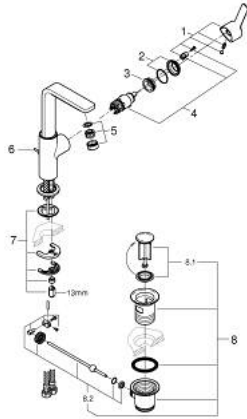

23 296 001 LINEARE <H3>YKSIOTEPESUALLASSEKOITIN 1/2" L-KOKO</H3>

TUOTESELOSTE

- Colour: chrome
- Yksi asennusreikä
- Metallikahva
- GROHE SilkMove 28 mm:n keraaminen säätöosa
- Lämpötilarajoin
- GROHE LongLife viimeistely
- GROHE EcoJoy-teknologia pienempään vedenkulutukseen ja täydelliseen suihkuun
- maximum flow rate (at 3 bar): 5 l/min
- SpeedClean poresuutin
- GROHE FastFixation Plus -asennusjärjestelmä
- Kiertyvä hana poresuuttimella ja stop-rajoittimella
- Vipupohjaventtiili 1 1/4"
- Joustavat liitosletkut
- Vähimmäispaine 1,0 baaria

23 296 001 LINEARE <H3>YKSIOTEPESUALLASSEKOITIN 1/2" L-KOKO</H3>

9	13mm	82	190mm
		10	350mm

VARAOSAT, heinäkuuta 2016 – now

- 1: Kahva (Tilausno. 46984000)
- 2: Kansi (Tilausno. 46581000)
- 3: Asennusrengas (Tilausno. 07419000)
- 4: Kasetti (Tilausno. 46580000)
- 5: Poresuutin (Tilausno. 48159000)
- 6: Pop-up rod (Tilausno. 46739000)
- 7: Shank fastening assembly (Tilausno. 46645000)
- 8: Viemärlaitteet 1 1/4" (Tilausno. 28910000)
- 8.1: Tulppa (Tilausno. 07182000)
- 8.2: Epäkeskotanko (Tilausno. 07052000)
- 9: Asennustyökalu (Tilausno. 19017000)*
- 10: Epäkeskotanko (Tilausno. 07341000)*