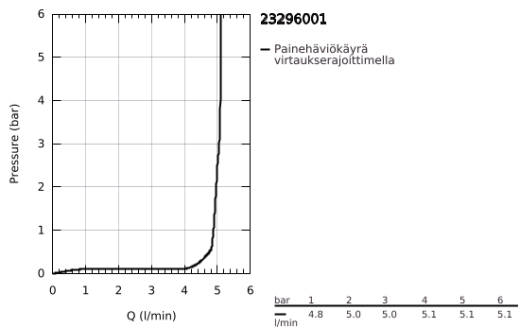

23 296 001 LINEARE <H3>YKSIOTEPESUALLASSEKOITIN 1/2" L-KOKO</H3>

TUOTESELOSTE

- Colour: chrome
- Yksi asennusreikä
- Metallikahva
- GROHE SilkMove 28 mm:n keraaminen säätöosa
- Lämpötilarajoin
- GROHE LongLife viimeistely
- GROHE EcoJoy-teknologia pienempään vedenkulutukseen ja täydelliseen suihkuun
- maximum flow rate (at 3 bar): 5 l/min
- SpeedClean poresuutin
- GROHE FastFixation Plus -asennusjärjestelmä
- Kiertyvä hana poresuuttimella ja stop-rajoittimella
- Vipupohjaventtiili 1 1/4"
- Joustavat liitosletkut
- Vähimmäispaine 1,0 baaria

23 296 001 LINEARE <H3>YKSIOTEPESUALLASSEKOITIN 1/2" L-KOKO</H3>

9	13mm	82	190mm
		10	350mm

VARAOSAT, heinäkuuta 2016 – now

- 1: Kahva (Tilausno. 46984000)
- 2: Kansi (Tilausno. 46581000)
- 3: Asennusrengas (Tilausno. 07419000)
- 4: Kasetti (Tilausno. 46580000)
- 5: Poresuutin (Tilausno. 48159000)
- 6: Pop-up rod (Tilausno. 46739000)
- 7: Shank fastening assembly (Tilausno. 46645000)
- 8: Viemärlaitteet 1 1/4" (Tilausno. 28910000)
- 8.1: Tulppa (Tilausno. 07182000)
- 8.2: Epäkeskotanko (Tilausno. 07052000)
- 9: Asennustyökalu (Tilausno. 19017000)*
- 10: Epäkeskotanko (Tilausno. 07341000)*