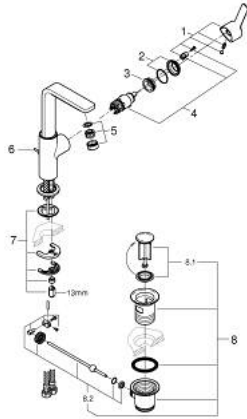

23 296 243 1 LINEARE <H3>YKSIOTEPESUALLASSEKOITIN 1/2" L-KOKO</H3>

TUOTESELOSTE

- Colour: matte black
- Yksi asennusreikä
- Metallikahva
- GROHE SilkMove 28 mm:n keraaminen säätöosa
- Lämpötilarajoin
- GROHE EcoJoy-teknologia pienempään vedenkulutukseen ja täydelliseen suihkuun
- maximum flow rate (at 3 bar): 5 l/min
- SpeedClean poresuutin
- GROHE FastFixation Plus -asennusjärjestelmä
- Kiertyvä hana poresuuttimella ja stop-rajoittimella
- Vipupohjaventtiili 1 1/4"
- Joustavat liitosletkut
- Vähimmäispaine 1,0 baaria

23 296 243 1 LINEARE <H3>YKSIOTEPESUALLASSEKOITIN 1/2" L-KOKO</H3>

9	13mm	82	190mm
		10	350mm

VARAOSAT, toukokuuta 2024 – now

- 1: Kahva (Tilausno. 469842430)
- 2: Kansi (Tilausno. 465812430)
- 3: Asennusrengas (Tilausno. 07419000)
- 4: Kasetti (Tilausno. 46580000)
- 5: Poresuutin (Tilausno. 481592430)
- 6: lift rod (Tilausno. 467392430)
- 7: Shank fastening assembly (Tilausno. 46645000)
- 8: Viemärlaitteet 1 1/4" (Tilausno. 289102430)
- 8.1: Tulppa (Tilausno. 071822430)
- 8.2: Epäkeskotanko (Tilausno. 07052000)
- 9: Asennustyökalu (Tilausno. 19017000)*
- 10: Epäkeskotanko (Tilausno. 07341000)*