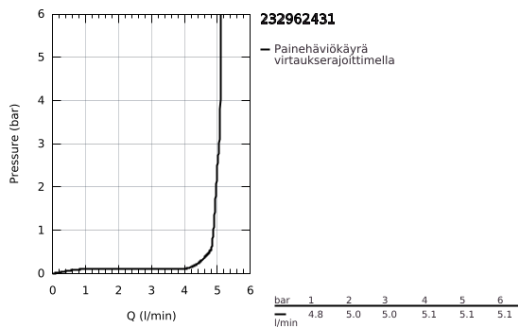

23 296 243 1 LINEARE <H3>YKSIOTEPESUALLASSEKOITIN 1/2" L-KOKO</H3>

TUOTESELOSTE

- Colour: matte black
- Yksi asennusreikä
- Metallikahva
- GROHE SilkMove 28 mm:n keraaminen säätöosa
- Lämpötilarajoin
- GROHE EcoJoy-teknologia pienempään vedenkulutukseen ja täydelliseen suihkuun
- maximum flow rate (at 3 bar): 5 l/min
- SpeedClean poresuutin
- GROHE FastFixation Plus -asennusjärjestelmä
- Kiertyvä hana poresuuttimella ja stop-rajoittimella
- Vipupohjaventtiili 1 1/4"
- Joustavat liitosletkut
- Vähimmäispaine 1,0 baaria

23 296 243 1 LINEARE <H3>YKSIOTEPESUALLASSEKOITIN 1/2" L-KOKO</H3>

9	13mm	82	190mm
		10	350mm

VARAOSAT, toukokuuta 2024 – now

- 1: Kahva (Tilausno. 469842430)
- 2: Kansi (Tilausno. 465812430)
- 3: Asennusrengas (Tilausno. 07419000)
- 4: Kasetti (Tilausno. 46580000)
- 5: Poresuutin (Tilausno. 481592430)
- 6: lift rod (Tilausno. 467392430)
- 7: Shank fastening assembly (Tilausno. 46645000)
- 8: Viemärlaitteet 1 1/4" (Tilausno. 289102430)
- 8.1: Tulppa (Tilausno. 071822430)
- 8.2: Epäkeskotanko (Tilausno. 07052000)
- 9: Asennustyökalu (Tilausno. 19017000)*
- 10: Epäkeskotanko (Tilausno. 07341000)*