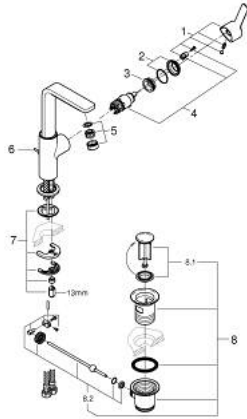

## 23 296 DC1 LINEARE <H3>YKSIOTEPESUALLASSEKOITIN 1/2" L-KOKO</H3>

### TUOTESELOSTE

- Colour: Supersteel
- Yksi asennusreikä
- Metallikahva
- GROHE SilkMove 28 mm:n keraaminen säätöosa
- Lämpötilarajoitin
- GROHE LongLife -viimeistely
- GROHE EcoJoy-tekniologia pienempään vedenkulutukseen ja täydelliseen suihkuun
- maximum flow rate (at 3 bar): 5 l/min
- SpeedClean poresuutin
- GROHE FastFixation Plus -asennusjärjestelmä
- Kiertyvä hana poresuuttimella ja stop-rajoittimella
- Vipupohjaventtiili 1 1/4"
- Joustavat liitosletkut
- Vähimmäispaine 1,0 baaria

## 23 296 DC1 LINEARE <H3>YKSIOTEPESUALLASSEKOITIN 1/2" L-KOKO</H3>

9	13mm	82	190mm
		10	350mm

### VARAOSAT, syyskuuta 2016 – now

- 1: Kahva (Tilausno. 46984DC0)
- 2: Kansi (Tilausno. 46581DC0)
- 3: Asennusrenkas (Tilausno. 07419000)
- 4: Kasetti (Tilausno. 46580000)
- 5: Poresuutin (Tilausno. 48159DC0)
- 6: Pop-up rod (Tilausno. 46739EN0)
- 7: Shank fastening assembly (Tilausno. 46645000)
- 8: Viemärlaitteet 1 1/4" (Tilausno. 28910DC0)
- 9: Asennustyökalu (Tilausno. 19017000)\*
- 10: Epäkeskotanko (Tilausno. 07341000)\*