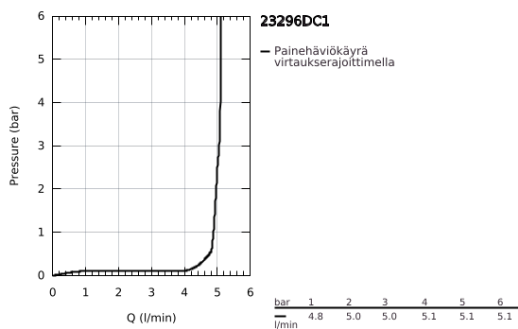

## 23 296 DC1 LINEARE <H3>YKSIOTEPESUALLASSEKOITIN 1/2" L-KOKO</H3>

### TUOTESELOSTE

- Colour: Supersteel
- Yksi asennusreikä
- Metallikahva
- GROHE SilkMove 28 mm:n keraaminen säätöosa
- Lämpötilarajoitin
- GROHE LongLife -viimeistely
- GROHE EcoJoy-tekniologia pienempään vedenkulutukseen ja täydelliseen suihkuun
- maximum flow rate (at 3 bar): 5 l/min
- SpeedClean poresuutin
- GROHE FastFixation Plus -asennusjärjestelmä
- Kiertyvä hana poresuuttimella ja stop-rajoittimella
- Vipupohjaventtiili 1 1/4"
- Joustavat liitosletkut
- Vähimmäispaine 1,0 baaria

## 23 296 DC1 LINEARE <H3>YKSIOTEPESUALLASSEKOITIN 1/2" L-KOKO</H3>

9	13mm	82	190mm
		10	350mm