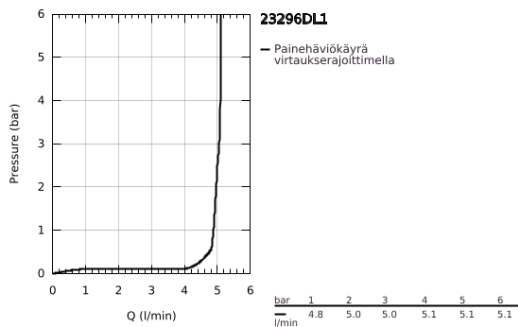

23 296 DL1 LINEARE <H3>YKSIOTEPESUALLASSEKOITIN 1/2" L-KOKO</H3>

TUOTESELOSTE

- Colour: Brushed Warm Sunset
- Yksi asennusreikä
- Metallikahva
- GROHE SilkMove 28 mm:n keraaminen säätöosa
- Lämpötilarajoin
- GROHE LongLife -viimeistely
- GROHE EcoJoy-teknologia pienempään vedenkulutukseen ja täydelliseen suihkuun
- maximum flow rate (at 3 bar): 5 l/min
- SpeedClean poresuutin
- GROHE FastFixation Plus -asennusjärjestelmä
- Kiertyvä hana poresuuttimella ja stop-rajoittimella
- Vipupohjaventtiili 1 1/4"
- Joustavat liitosletkut
- Vähimmäispaine 1,0 baaria

23 296 DL1 LINEARE <H3>YKSIOTEPESUALLASSEKOITIN 1/2" L-KOKO</H3>

9	13mm	82	190mm
		10	350mm

VARAOSAT, marraskuuta 2024 – now

- 1: Kahva (Tilausno. 46984DL0)
- 2: Kansi (Tilausno. 46581DL0)
- 3: Asennusrengas (Tilausno. 07419000)
- 4: Kasetti (Tilausno. 46580000)
- 5: flow control (Tilausno. 48159DL0)
- 6: lift rod (Tilausno. 46739DL0)
- 7: Shank fastening assembly (Tilausno. 46645000)
- 8: Viemärlaitteet 1 1/4" (Tilausno. 28910DL0)
- 8.1: Tulppa (Tilausno. 07182DL0)
- 8.2: Epäkeskotanko (Tilausno. 07052000)
- 9: Asennustyökalu (Tilausno. 19017000)*
- 10: Epäkeskotanko (Tilausno. 07341000)*