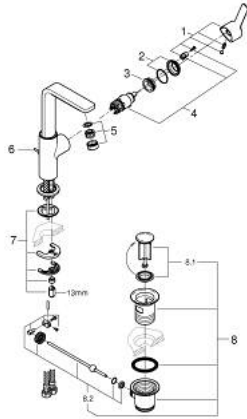

23 296 DL1 LINEARE <H3>YKSIOTEPESUALLASSEKOITIN 1/2" L-KOKO</H3>

TUOTESELOSTE

- Colour: Brushed Warm Sunset
- Yksi asennusreikä
- Metallikahva
- GROHE SilkMove 28 mm:n keraaminen säätöosa
- Lämpötilarajoin
- GROHE LongLife -viimeistely
- GROHE EcoJoy-teknologia pienempään vedenkulutukseen ja täydelliseen suihkuun
- maximum flow rate (at 3 bar): 5 l/min
- SpeedClean poresuutin
- GROHE FastFixation Plus -asennusjärjestelmä
- Kiertyvä hana poresuuttimella ja stop-rajoittimella
- Vipupohjaventtiili 1 1/4"
- Joustavat liitosletkut
- Vähimmäispaine 1,0 baaria

23 296 DL1 LINEARE <H3>YKSIOTEPESUALLASSEKOITIN 1/2" L-KOKO</H3>

9	13mm	82	190mm
		10	350mm

VARAOSAT, marraskuuta 2024 – now

- 1: Kahva (Tilausno. 46984DL0)
- 2: Kansi (Tilausno. 46581DL0)
- 3: Asennusrengas (Tilausno. 07419000)
- 4: Kasetti (Tilausno. 46580000)
- 5: flow control (Tilausno. 48159DL0)
- 6: lift rod (Tilausno. 46739DL0)
- 7: Shank fastening assembly (Tilausno. 46645000)
- 8: Viemärlaitteet 1 1/4" (Tilausno. 28910DL0)
- 8.1: Tulppa (Tilausno. 07182DL0)
- 8.2: Epäkeskotanko (Tilausno. 07052000)
- 9: Asennustyökalu (Tilausno. 19017000)*
- 10: Epäkeskotanko (Tilausno. 07341000)*