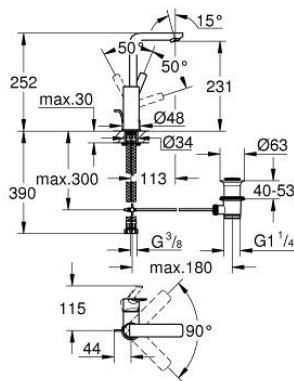

23 296 DL1 LINEARE <H3>YKSIOTEPESUALLASSEKOITIN 1/2" L-KOKO</H3>

TUOTESELOSTE

- Colour: Brushed Warm Sunset
- Yksi asennusreikä
- Metallikahva
- GROHE SilkMove 28 mm:n keraaminen säätöosa
- Lämpötilarajoin
- GROHE LongLife -viimeistely
- GROHE EcoJoy-teknologia pienempään vedenkulutukseen ja täydelliseen suihkuun
- maximum flow rate (at 3 bar): 5 l/min
- SpeedClean poresuutin
- GROHE FastFixation Plus -asennusjärjestelmä
- Kiertyvä hana poresuuttimella ja stop-rajoittimella
- Vipupohjaventtiili 1 1/4"
- Joustavat liitosletkut
- Vähimmäispaine 1,0 baaria

23 296 DL1 LINEARE <H3>YKSIOTEPESUALLASSEKOITIN 1/2" L-KOKO</H3>

9	13mm	82	190mm
		10	350mm

VARAOSAT, marraskuuta 2024 – now

- 1: Kahva (Tilausno. 46984DL0)
- 2: Kansi (Tilausno. 46581DL0)
- 3: Asennusrengas (Tilausno. 07419000)
- 4: Kasetti (Tilausno. 46580000)
- 5: flow control (Tilausno. 48159DL0)
- 6: lift rod (Tilausno. 46739DL0)
- 7: Shank fastening assembly (Tilausno. 46645000)
- 8: Viemärlaitteet 1 1/4" (Tilausno. 28910DL0)
- 8.1: Tulppa (Tilausno. 07182DL0)
- 8.2: Epäkeskotanko (Tilausno. 07052000)
- 9: Asennustyökalu (Tilausno. 19017000)*
- 10: Epäkeskotanko (Tilausno. 07341000)*