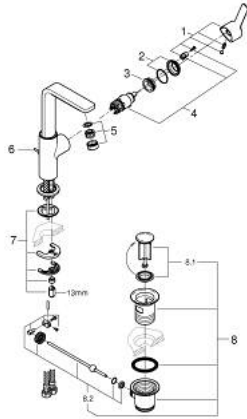

23 296 GN1 LINEARE <H3>YKSIOTEPESUALLASSEKOITIN 1/2" L-KOKO</H3>

TUOTESELOSTE

- Colour: Brushed Cool Sunrise
- Yksi asennusreikä
- Metallikahva
- GROHE SilkMove 28 mm:n keraaminen säätöosa
- Lämpötilarajoitin
- GROHE LongLife -viimeistely
- GROHE EcoJoy-teknologia pienempään vedenkulutukseen ja täydelliseen suihkuun
- maximum flow rate (at 3 bar): 5 l/min
- SpeedClean poresuutin
- GROHE FastFixation Plus -asennusjärjestelmä
- Kiertyvä hana poresuuttimella ja stop-rajoittimella
- Vipupohjaventtiili 1 1/4"
- Joustavat liitosletkut
- Vähimmäispaine 1,0 baaria

23 296 GN1 LINEARE <H3>YKSIOTEPESUALLASSEKOITIN 1/2" L-KOKO</H3>

9	13mm	82	190mm
		10	350mm

VARAOSAT, marraskuuta 2024 – now

- 1: Kahva (Tilausno. 46984GN0)
- 2: Kansi (Tilausno. 46581GN0)
- 3: Asennusrengas (Tilausno. 07419000)
- 4: Kasetti (Tilausno. 46580000)
- 5: flow control (Tilausno. 48159GN0)
- 6: Pop-up rod (Tilausno. 46739GN0)
- 7: Shank fastening assembly (Tilausno. 46645000)
- 8: Viemärlaitteet 1 1/4" (Tilausno. 28910GN0)
- 8.1: Tulppa (Tilausno. 07182GN0)
- 8.2: Epäkeskotanko (Tilausno. 07052000)
- 9: Asennustyökalu (Tilausno. 19017000)*
- 10: Epäkeskotanko (Tilausno. 07341000)*