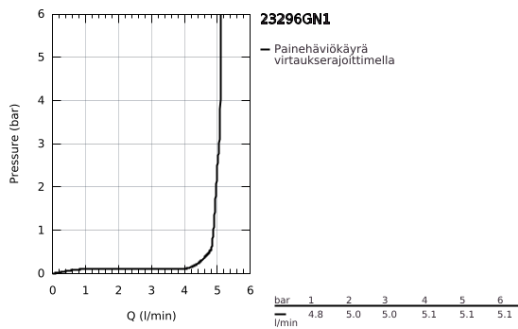

23 296 GN1 LINEARE <H3>YKSIOTEPESUALLASSEKOITIN 1/2" L-KOKO</H3>

TUOTESELOSTE

- Colour: Brushed Cool Sunrise
- Yksi asennusreikä
- Metallikahva
- GROHE SilkMove 28 mm:n keraaminen säätöosa
- Lämpötilarajoitin
- GROHE LongLife -viimeistely
- GROHE EcoJoy-teknologia pienempään vedenkulutukseen ja täydelliseen suihkuun
- maximum flow rate (at 3 bar): 5 l/min
- SpeedClean poresuutin
- GROHE FastFixation Plus -asennusjärjestelmä
- Kiertyvä hana poresuuttimella ja stop-rajoittimella
- Vipupohjaventtiili 1 1/4"
- Joustavat liitosletkut
- Vähimmäispaine 1,0 baaria

23 296 GN1 LINEARE <H3>YKSIOTEPESUALLASSEKOITIN 1/2" L-KOKO</H3>

9	13mm	82	190mm
		10	350mm

VARAOSAT, marraskuuta 2024 – now

- 1: Kahva (Tilausno. 46984GN0)
- 2: Kansi (Tilausno. 46581GN0)
- 3: Asennusrengas (Tilausno. 07419000)
- 4: Kasetti (Tilausno. 46580000)
- 5: flow control (Tilausno. 48159GN0)
- 6: Pop-up rod (Tilausno. 46739GN0)
- 7: Shank fastening assembly (Tilausno. 46645000)
- 8: Viemärlaitteet 1 1/4" (Tilausno. 28910GN0)
- 8.1: Tulppa (Tilausno. 07182GN0)
- 8.2: Epäkeskotanko (Tilausno. 07052000)
- 9: Asennustyökalu (Tilausno. 19017000)*
- 10: Epäkeskotanko (Tilausno. 07341000)*