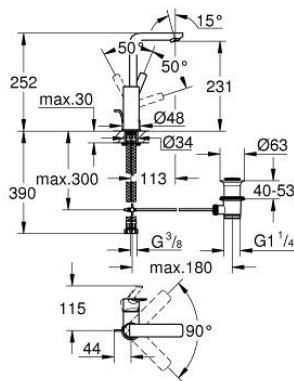

23 296 GN1 LINEARE <H3>YKSIOTEPESUALLASSEKOITIN 1/2" L-KOKO</H3>

TUOTESELOSTE

- Colour: Brushed Cool Sunrise
- Yksi asennusreikä
- Metallikahva
- GROHE SilkMove 28 mm:n keraaminen säätöosa
- Lämpötilarajoitin
- GROHE LongLife -viimeistely
- GROHE EcoJoy-teknologia pienempään vedenkulutukseen ja täydelliseen suihkuun
- maximum flow rate (at 3 bar): 5 l/min
- SpeedClean poresuutin
- GROHE FastFixation Plus -asennusjärjestelmä
- Kiertyvä hana poresuuttimella ja stop-rajoittimella
- Vipupohjaventtiili 1 1/4"
- Joustavat liitosletkut
- Vähimmäispaine 1,0 baaria

23 296 GN1 LINEARE <H3>YKSIOTEPESUALLASSEKOITIN 1/2" L-KOKO</H3>

9	13mm	82	190mm
		10	350mm

VARAOSAT, marraskuuta 2024 – now

- 1: Kahva (Tilausno. 46984GN0)
- 2: Kansi (Tilausno. 46581GN0)
- 3: Asennusrengas (Tilausno. 07419000)
- 4: Kasetti (Tilausno. 46580000)
- 5: flow control (Tilausno. 48159GN0)
- 6: Pop-up rod (Tilausno. 46739GN0)
- 7: Shank fastening assembly (Tilausno. 46645000)
- 8: Viemärlaitteet 1 1/4" (Tilausno. 28910GN0)
- 8.1: Tulppa (Tilausno. 07182GN0)
- 8.2: Epäkeskotanko (Tilausno. 07052000)
- 9: Asennustyökalu (Tilausno. 19017000)*
- 10: Epäkeskotanko (Tilausno. 07341000)*