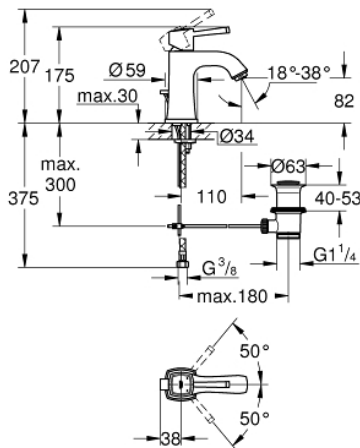

23 303 000 GRANDERA VIPUHANA PESUALTAALLE, DN 15 M-KOKO

TUOTESELOSTE

- Colour: chrome
- Yksi asennusreikä
- GROHE SilkMove 28 mm:n keraaminen säätöosa
- Veden lämpötilan rajoitin
- GROHE LongLife viimeistely
- GROHE EcoJoy-teknologia pienempään vedenkulutukseen ja täydelliseen suihkuun
- GROHE FastFixation asennusjärjestelmä
- GROHE AquaGuide säädettävä poresuutin 5,7 l/min
- Vipupohjaventtiili 1 1/4"
- Joustavat liitosletkut
- Vähimmäispaine 1,0 baaria

23 303 000 GRANDERA VIPUHANA PESUALTAALLE, DN 15 M-KOKO

VARAOSAT, tammikuuta 2012 – now

- 1: Kahva (Tilausno. 46836000)
 - 2: Asennusrengas (Tilausno. 46715000)
 - 3: Kasetti (Tilausno. 46580000)
 - 4: Poresuutin (Tilausno. 46837000)
 - 5: Pop-up rod (Tilausno. 46787000)
 - 6: Shank fastening assembly (Tilausno. 46671000)
 - 7: Viemärlaitteet 1 1/4" (Tilausno. 28910000)
 - 7.1: Tulppa (Tilausno. 07182000)
 - 7.2: Epäkeskotanko (Tilausno. 07052000)
 - 8: Asennustyökalu (Tilausno. 19017000)*
 - 9: Epäkeskotanko (Tilausno. 07341000)*
- * Erikoistarvikkeet