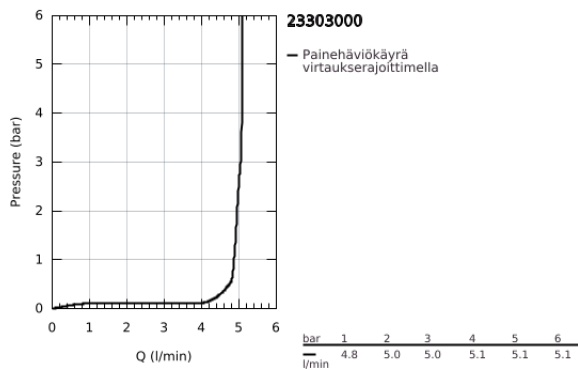

23 303 000 GRANDERA VIPUHANA PESUALTAALLE, DN 15 M-KOKO

TUOTESELOSTE

- Colour: chrome
- Yksi asennusreikä
- GROHE SilkMove 28 mm:n keraaminen säätöosa
- Veden lämpötilan rajoitin
- GROHE LongLife viimeistely
- GROHE EcoJoy-teknologia pienempään vedenkulutukseen ja täydelliseen suihkuun
- GROHE FastFixation asennusjärjestelmä
- GROHE AquaGuide säädettävä poresuutin 5,7 l/min
- Vipupohjaventtiili 1 1/4"
- Joustavat liitosletkut
- Vähimmäispaine 1,0 baaria