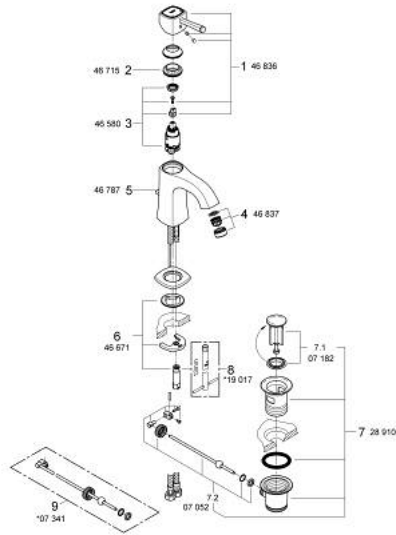

23 303 000 GRANDERA VIPUHANA PESUALTAALLE, DN 15 M-KOKO

TUOTESELOSTE

- Colour: chrome
- Yksi asennusreikä
- GROHE SilkMove 28 mm:n keraaminen säätöosa
- Veden lämpötilan rajoitin
- GROHE LongLife viimeistely
- GROHE EcoJoy-teknologia pienempään vedenkulutukseen ja täydelliseen suihkuun
- GROHE FastFixation asennusjärjestelmä
- GROHE AquaGuide säädettävä poresuutin 5,7 l/min
- Vipupohjaventtiili 1 1/4"
- Joustavat liitosletkut
- Vähimmäispaine 1,0 baaria

23 303 000 GRANDERA VIPUHANA PESUALTAALLE, DN 15 M-KOKO

VARAOSAT, tammikuuta 2012 – now

- 1: Kahva (Tilausno. 46836000)
 - 2: Asennusrengas (Tilausno. 46715000)
 - 3: Kasetti (Tilausno. 46580000)
 - 4: Poresuutin (Tilausno. 46837000)
 - 5: Pop-up rod (Tilausno. 46787000)
 - 6: Shank fastening assembly (Tilausno. 46671000)
 - 7: Viemärlaitteet 1 1/4" (Tilausno. 28910000)
 - 7.1: Tulppa (Tilausno. 07182000)
 - 7.2: Epäkeskotanko (Tilausno. 07052000)
 - 8: Asennustyökalu (Tilausno. 19017000)*
 - 9: Epäkeskotanko (Tilausno. 07341000)*
- * Erikoistarvikkeet