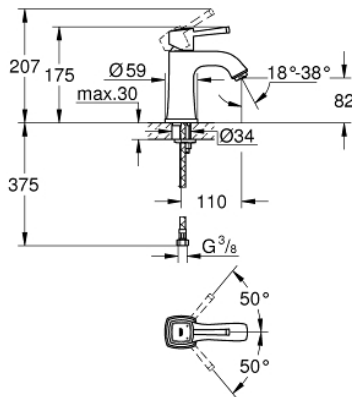

23 310 000 GRANDERA VIPUHANA PESUALTAALLE, DN 15 M-KOKO

TUOTESELOSTE

- Colour: chrome
- Yksi asennusreikä
- GROHE SilkMove 28 mm:n keraaminen säätöosa
- Veden lämpötilan rajoitin
- GROHE LongLife viimeistely
- GROHE EcoJoy-teknologia pienempään vedenkulutukseen ja täydelliseen suihkuun
- GROHE FastFixation asennusjärjestelmä
- GROHE AquaGuide säädettävä poresuutin 5,7 l/min
- Tasainen runko
- Joustavat liitosletkut
- Vähimmäispaine 1,0 baaria

23 310 000 **GRANDERA VIPUHANA PESUALTAALLE, DN 15**
M-KOKO

VARAOSAT, kesäkuuta 2012 – now

- 1: Kahva (Tilausno. 46836000)
- 2: Asennusrenkas (Tilausno. 46715000)
- 3: Kasetti (Tilausno. 46580000)
- 4: Poresuutin (Tilausno. 46837000)
- 5: Shank fastening assembly (Tilausno. 46671000)
- 6: Asennustyökalu (Tilausno. 19017000)*