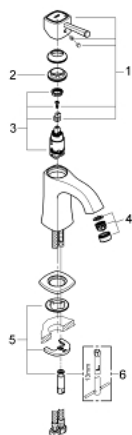

23 310 000 GRANDERA VIPUHANA PESUALTAALLE, DN 15 M-KOKO

TUOTESELOSTE

- Colour: chrome
- Yksi asennusreikä
- GROHE SilkMove 28 mm:n keraaminen säätöosa
- Veden lämpötilan rajoitin
- GROHE LongLife viimeistely
- GROHE EcoJoy-teknologia pienempään vedenkulutukseen ja täydelliseen suihkuun
- GROHE FastFixation asennusjärjestelmä
- GROHE AquaGuide säädettävä poresuutin 5,7 l/min
- Tasainen runko
- Joustavat liitosletkut
- Vähimmäispaine 1,0 baaria

23 310 000 **GRANDERA VIPUHANA PESUALTAALLE, DN 15**
M-KOKO

VARAOSAT, kesäkuuta 2012 – now

- 1: Kahva (Tilausno. 46836000)
- 2: Asennusrenkas (Tilausno. 46715000)
- 3: Kasetti (Tilausno. 46580000)
- 4: Poresuutin (Tilausno. 46837000)
- 5: Shank fastening assembly (Tilausno. 46671000)
- 6: Asennustyökalu (Tilausno. 19017000)*