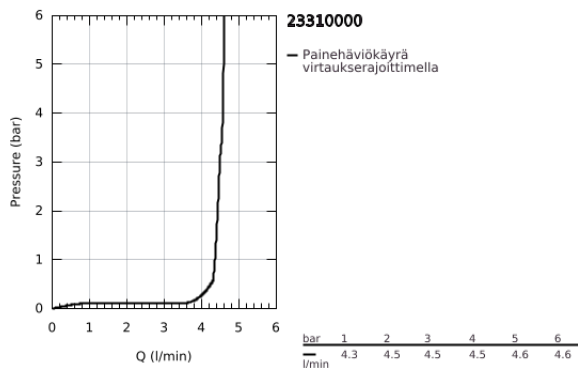

23 310 000 GRANDERA VIPUHANA PESUALTAALLE, DN 15 M-KOKO

TUOTESELOSTE

- Colour: chrome
- Yksi asennusreikä
- GROHE SilkMove 28 mm:n keraaminen säätöosa
- Veden lämpötilan rajoitin
- GROHE LongLife viimeistely
- GROHE EcoJoy-teknologia pienempään vedenkulutukseen ja täydelliseen suihkuun
- GROHE FastFixation asennusjärjestelmä
- GROHE AquaGuide säädettävä poresuutin 5,7 l/min
- Tasainen runko
- Joustavat liitosletkut
- Vähimmäispaine 1,0 baaria

23 310 000 **GRANDERA VIPUHANA PESUALTAALLE, DN 15**
M-KOKO

VARAOSAT, kesäkuuta 2012 – now

- 1: Kahva (Tilausno. 46836000)
- 2: Asennusrenkas (Tilausno. 46715000)
- 3: Kasetti (Tilausno. 46580000)
- 4: Poresuutin (Tilausno. 46837000)
- 5: Shank fastening assembly (Tilausno. 46671000)
- 6: Asennustyökalu (Tilausno. 19017000)*