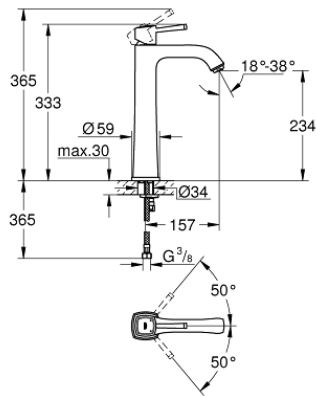

## 23 313 000 GRANDERA VIPUHANA PESUALTAALLE, DN 15 XL-KOKO

### TUOTESELOSTE

- Colour: chrome
- Erillisille pesualtaille
- GROHE SilkMove 28 mm:n keraaminen säätöosa
- Veden lämpötilan rajoitin
- GROHE LongLife viimeistely
- GROHE EcoJoy-teknologia pienempään vedenkulutukseen ja täydelliseen suihkuun
- GROHE FastFixation asennusjärjestelmä
- GROHE AquaGuide säädettävä poresuutin 5,7 l/min
- Tasainen runko
- Joustavat liitosletkut
- Vähimmäispaine 1,0 baaria

23 313 000 **GRANDERA VIPUHANA PESUALTAALLE, DN 15**  
**XL-KOKO**

**VARAOSAT**, kesäkuuta 2012 – now

- 1: Kahva (Tilausno. 46836000)
- 2: Asennusrenkas (Tilausno. 46715000)
- 3: Kasetti (Tilausno. 46580000)
- 4: Poresuutin (Tilausno. 46837000)
- 5: Shank fastening assembly (Tilausno. 46671000)
- 6: Asennustyökalu (Tilausno. 19017000)\*