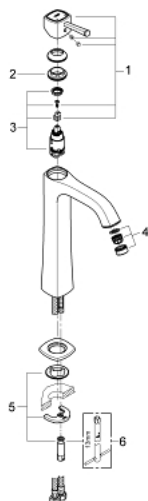

## 23 313 000 GRANDERA VIPUHANA PESUALTAALLE, DN 15 XL-KOKO

### TUOTESELOSTE

- Colour: chrome
- Erillisille pesualtaille
- GROHE SilkMove 28 mm:n keraaminen säätöosa
- Veden lämpötilan rajoitin
- GROHE LongLife viimeistely
- GROHE EcoJoy-teknologia pienempään vedenkulutukseen ja täydelliseen suihkuun
- GROHE FastFixation asennusjärjestelmä
- GROHE AquaGuide säädettävä poresuutin 5,7 l/min
- Tasainen runko
- Joustavat liitosletkut
- Vähimmäispaine 1,0 baaria

23 313 000 **GRANDERA VIPUHANA PESUALTAALLE, DN 15**  
**XL-KOKO**

**VARAOSAT**, kesäkuuta 2012 – now

- 1: Kahva (Tilausno. 46836000)
- 2: Asennusrenkas (Tilausno. 46715000)
- 3: Kasetti (Tilausno. 46580000)
- 4: Poresuutin (Tilausno. 46837000)
- 5: Shank fastening assembly (Tilausno. 46671000)
- 6: Asennustyökalu (Tilausno. 19017000)\*