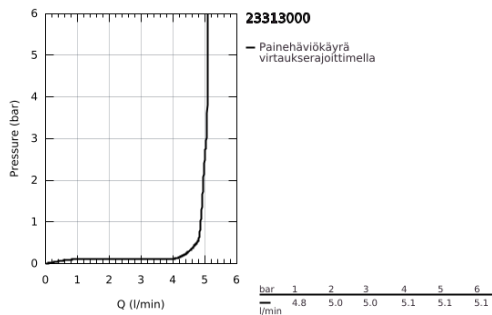

## 23 313 000 GRANDERA VIPUHANA PESUALTAALLE, DN 15 XL-KOKO

### TUOTESELOSTE

- Colour: chrome
- Erillisille pesualtaille
- GROHE SilkMove 28 mm:n keraaminen säätöosa
- Veden lämpötilan rajoitin
- GROHE LongLife viimeistely
- GROHE EcoJoy-teknologia pienempään vedenkulutukseen ja täydelliseen suihkuun
- GROHE FastFixation asennusjärjestelmä
- GROHE AquaGuide säädettävä poresuutin 5,7 l/min
- Tasainen runko
- Joustavat liitosletkut
- Vähimmäispaine 1,0 baaria