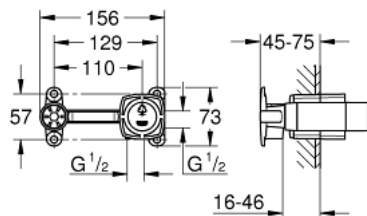

23 319 000 VIPUHANA, PIILOASENNUSOSAT, DN 15

TUOTESELOSTE

- 2-reikäisille pesuallashanoille
- Asennus seinän sisään
- Ilman pinta-asennusosia
- GROHE SilkMove 35 mm:n keraaminen säätöosa
- Säädettävä virtaaman rajoitus
- asennussyvyys 45 to 75 mm
- Asennusjärjestelmä
- Vähimmäispaine 1,0 baaria