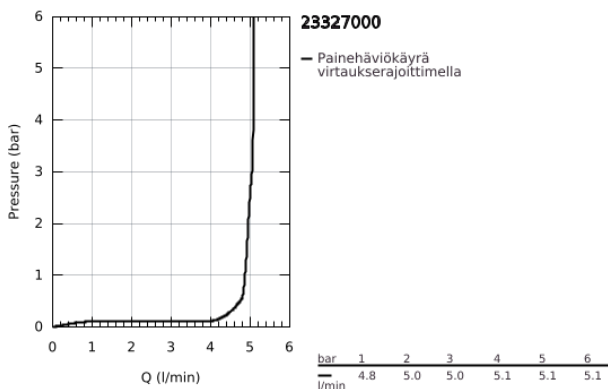

23 327 000 EUROSMART COSMOPOLITAN VIPUHANA PESUALTAALLE, DN 15 M-KOKO

TUOTESELOSTE

- Colour: chrome
- Yksi asennusreikä
- Metallikahva
- GROHE SilkMove 35 mm:n keraaminen säätöosa
- Säädettävä virtaaman rajoitus
- GROHE LongLife viimeistely
- GROHE EcoJoy-teknologia pienempään vedenkulutukseen ja täydelliseen suihkuun
- maximum flow rate (at 3 bar): 5 l/min
- GROHE FastFixation -nopea asennus
- Tasainen runko
- Joustavat liitosletkut
- Vähimmäispaine 1,0 baaria
- Valinnainen lämpötilanrajoitin (46 375)