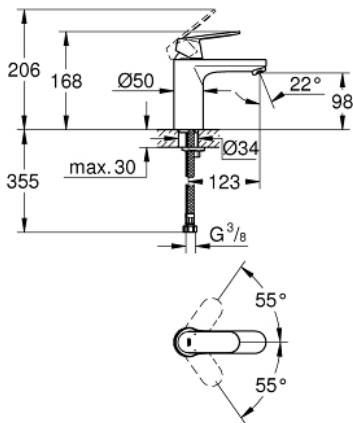

23 327 000 EUROSMART COSMOPOLITAN VIPUHANA PESUALTAALLE, DN 15 M-KOKO

TUOTESELOSTE

- Colour: chrome
- Yksi asennusreikä
- Metallikahva
- GROHE SilkMove 35 mm:n keraaminen säätöosa
- Säädettävä virtaaman rajoitus
- GROHE LongLife viimeistely
- GROHE EcoJoy-teknologia pienempään vedenkulutukseen ja täydelliseen suihkuun
- maximum flow rate (at 3 bar): 5 l/min
- GROHE FastFixation -nopea asennus
- Tasainen runko
- Joustavat liitosletkut
- Vähimmäispaine 1,0 baaria
- Valinnainen lämpötilanrajoitin (46 375)

23 327 000 **EUROSMART COSMOPOLITAN VIPUHANA PESUALTAALLE, DN 15**
M-KOKO

VARAOSAT, syyskuuta 2012 – now

- 1: Kahva (Tilausno. 46681000)
 - 2: Kansi (Tilausno. 46492000)
 - 3: Ruuvikytkentä (Tilausno. 46460000)
 - 4: Kasetti (Tilausno. 46374000)
 - 5: Poresuutin (Tilausno. 48159000)
 - 6: Shank fastening assembly (Tilausno. 46671000)
 - 7: Lämpötilanrajoitin (Tilausno. 46375000)*
 - 8: Asennustyökalu (Tilausno. 19017000)*
 - 9: Holkkiavain (Tilausno. 19332000)*
- * Erikoistarvikkeet