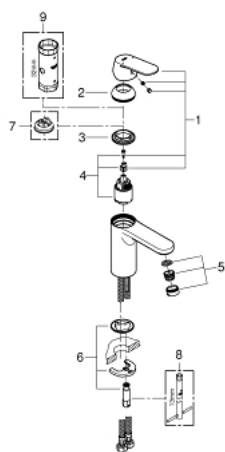

23 327 000 EUROSMART COSMOPOLITAN VIPUHANA PESUALTAALLE, DN 15 M-KOKO

TUOTESELOSTE

- Colour: chrome
- Yksi asennusreikä
- Metallikahva
- GROHE SilkMove 35 mm:n keraaminen säätöosa
- Säädettävä virtaaman rajoitus
- GROHE LongLife viimeistely
- GROHE EcoJoy-teknologia pienempään vedenkulutukseen ja täydelliseen suihkuun
- maximum flow rate (at 3 bar): 5 l/min
- GROHE FastFixation -nopea asennus
- Tasainen runko
- Joustavat liitosletkut
- Vähimmäispaine 1,0 baaria
- Valinnainen lämpötilanrajoitin (46 375)

23 327 000 **EUROSMART COSMOPOLITAN VIPUHANA PESUALTAALLE, DN 15**
M-KOKO

VARAOSAT, syyskuuta 2012 – now

- 1: Kahva (Tilausno. 46681000)
 - 2: Kansi (Tilausno. 46492000)
 - 3: Ruuvikytkentä (Tilausno. 46460000)
 - 4: Kasetti (Tilausno. 46374000)
 - 5: Poresuutin (Tilausno. 48159000)
 - 6: Shank fastening assembly (Tilausno. 46671000)
 - 7: Lämpötilanrajoitin (Tilausno. 46375000)*
 - 8: Asennustyökalu (Tilausno. 19017000)*
 - 9: Holkkiavain (Tilausno. 19332000)*
- * Erikoistarvikkeet