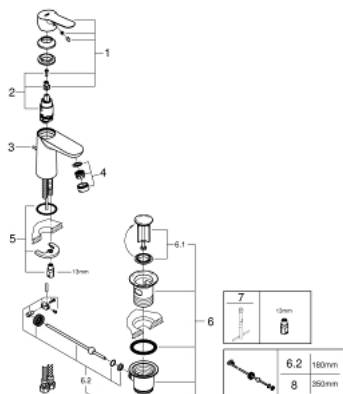

23 328 000 **BAUEDGE VIPUHANA PESUALTALLE, DN 15
S-KOKO**

TUOTESELOSTE

- Colour: chrome
- Yksi asennusreikä
- Metallikahva
- GROHE SmoothControl 28 mm ceramic cartridge
- GROHE LongLife viimeistely
- GROHE EcoJoy-teknologia pienempään vedenkulutukseen ja täydelliseen suihkuun
- maximum flow rate (at 3 bar): 5 l/min
- Pika-asennusjärjestelmä
- plastic pop-up waste set 1 1/4"
- Joustavat liitosletkut

23 328 000 BAUEDGE VIPUHANA PESUALTALLE, DN 15 S-KOKO

VARAOSAT, syyskuuta 2012 – now

- 1: Kahva (Tilausno. 46697000)
- 2: Kasetti (Tilausno. 46580000)
- 3: Pop-up rod (Tilausno. 46739000)
- 4: Poresuutin (Tilausno. 48159000)
- 5: Shank fastening assembly (Tilausno. 46249000)
- 6: Viemärlaitteet 1 1/4" (Tilausno. 28910000)
- 6.1: Tulppa (Tilausno. 07182000)
- 6.2: Epäkeskotanko (Tilausno. 07052000)
- 7: Asennustyökalu (Tilausno. 19017000)*
- 8: Epäkeskotanko (Tilausno. 07341000)*