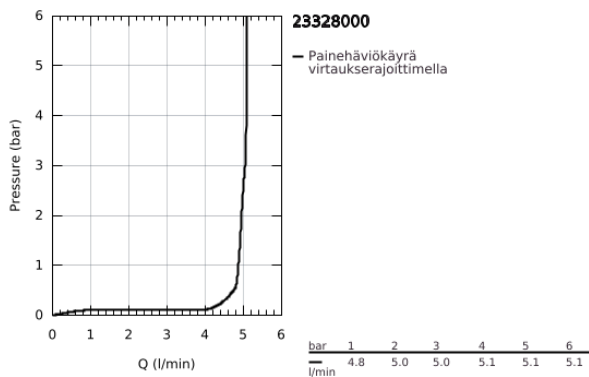

23 328 000 **BAUEDGE VIPUHANA PESUALTALLE, DN 15
S-KOKO**

TUOTESELOSTE

- Colour: chrome
- Yksi asennusreikä
- Metallikahva
- GROHE SmoothControl 28 mm ceramic cartridge
- GROHE LongLife viimeistely
- GROHE EcoJoy-teknologia pienempään vedenkulutukseen ja täydelliseen suihkuun
- maximum flow rate (at 3 bar): 5 l/min
- Pika-asennusjärjestelmä
- plastic pop-up waste set 1 1/4"
- Joustavat liitosletkut