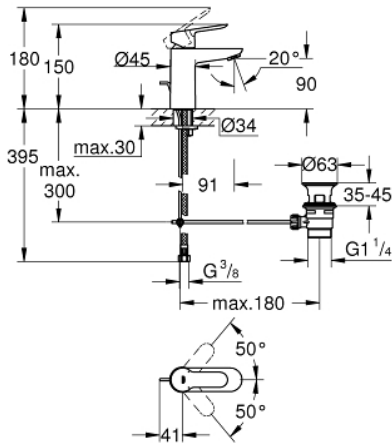

23 328 000 **BAUEDGE VIPUHANA PESUALTALLE, DN 15
S-KOKO**

TUOTESELOSTE

- Colour: chrome
- Yksi asennusreikä
- Metallikahva
- GROHE SmoothControl 28 mm ceramic cartridge
- GROHE LongLife viimeistely
- GROHE EcoJoy-teknologia pienempään vedenkulutukseen ja täydelliseen suihkuun
- maximum flow rate (at 3 bar): 5 l/min
- Pika-asennusjärjestelmä
- plastic pop-up waste set 1 1/4"
- Joustavat liitosletkut

23 328 000 BAUEDGE VIPUHANA PESUALTALLE, DN 15 S-KOKO

VARAOSAT, syyskuuta 2012 – now

- 1: Kahva (Tilausno. 46697000)
- 2: Kasetti (Tilausno. 46580000)
- 3: Pop-up rod (Tilausno. 46739000)
- 4: Poresuutin (Tilausno. 48159000)
- 5: Shank fastening assembly (Tilausno. 46249000)
- 6: Viemärlaitteet 1 1/4" (Tilausno. 28910000)
- 6.1: Tulppa (Tilausno. 07182000)
- 6.2: Epäkeskotanko (Tilausno. 07052000)
- 7: Asennustyökalu (Tilausno. 19017000)*
- 8: Epäkeskotanko (Tilausno. 07341000)*