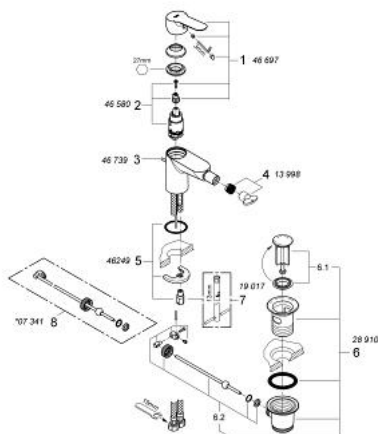

### TUOTESELOSTE

- Colour: chrome
- Yksi asennusreikä
- Metallikahva
- GROHE SmoothControl 28 mm ceramic cartridge
- GROHE LongLife viimeistely
- GROHE EcoJoy-teknologia pienempään vedenkulutukseen ja täydelliseen suihkuun
- maximum flow rate (at 3 bar): 5 l/min
- Pika-asennusjärjestelmä
- Varustettu pallonivelellä
- Vipupohjajaventiili 1 1/4"
- Joustavat liitosletkut

### VARAOSAT, syyskuuta 2012 – now

- 1: Kahva (Tilausno. 46697000)
  - 2: Kasetti (Tilausno. 46580000)
  - 3: Pop-up rod (Tilausno. 46739000)
  - 4: Poresuutin (Tilausno. 13998000)
  - 5: Shank fastening assembly (Tilausno. 46249000)
  - 6: Viemärlaitteet 1 1/4" (Tilausno. 28910000)
  - 6.1: Tulppa (Tilausno. 07182000)
  - 6.2: Epäkeskotanko (Tilausno. 07052000)
  - 7: Asennustyökalu (Tilausno. 19017000)\*
  - 8: Epäkeskotanko (Tilausno. 07341000)\*
- \* Erikoistarvikkeet