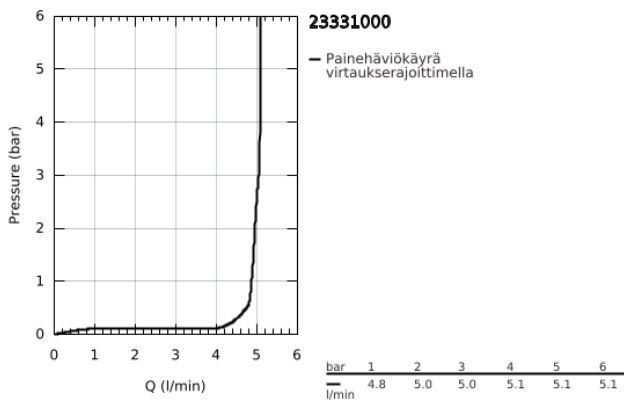

### TUOTESELOSTE

- Colour: chrome
- Yksi asennusreikä
- Metallikahva
- GROHE SmoothControl 28 mm ceramic cartridge
- GROHE LongLife viimeistely
- GROHE EcoJoy-teknologia pienempään vedenkulutukseen ja täydelliseen suihkuun
- maximum flow rate (at 3 bar): 5 l/min
- Pika-asennusjärjestelmä
- Varustettu pallonivelellä
- Vipupohjajaventiili 1 1/4"
- Joustavat liitosletkut