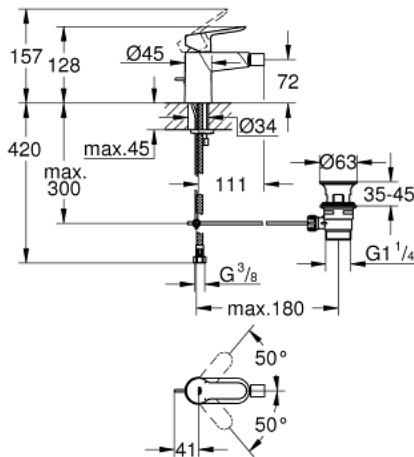

### TUOTESELOSTE

- Colour: chrome
- Yksi asennusreikä
- Metallikahva
- GROHE SmoothControl 28 mm ceramic cartridge
- GROHE LongLife viimeistely
- GROHE EcoJoy-teknologia pienempään vedenkulutukseen ja täydelliseen suihkuun
- maximum flow rate (at 3 bar): 5 l/min
- Pika-asennusjärjestelmä
- Varustettu pallonivelellä
- Vipupohjajaventiili 1 1/4"
- Joustavat liitosletkut