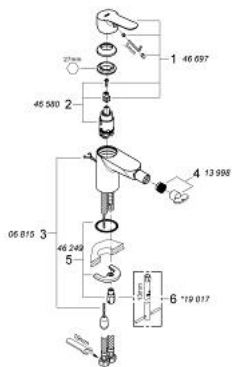

23 332 000 BAUEDGE VIPUHANA PESUISTUIMEEN, DN 15

VARAOSAT, syyskuuta 2012 – now

1: Kahva (Tilausno. 46697000)

2: Kasetti (Tilausno. 46580000)

3: Ketju (Tilausno. 06815000)

3.1: Ketjutuki (Tilausno. 0116100M)

4: Poresuutin (Tilausno. 13998000)

5: Shank fastening assembly (Tilausno. 46249000)

6: Asennustyökalu (Tilausno. 19017000)*

* Erikoistarvikkeet