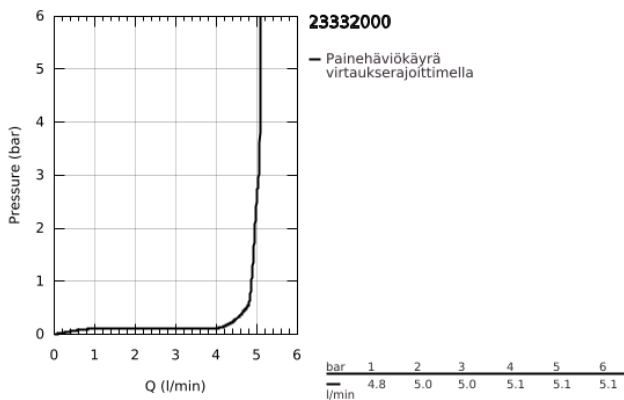

23 332 000 BAUEDGE VIPUHANA PESUISTUIMEEN, DN 15

TUOTESELOSTE

- Colour: chrome
- Yksi asennusreikä
- Metallikahva
- GROHE SmoothControl 28 mm ceramic cartridge
- GROHE LongLife viimeistely
- GROHE EcoJoy-teknologia pienempään vedenkulutukseen ja täydelliseen suihkuun
- maximum flow rate (at 3 bar): 5 l/min
- Pika-asennusjärjestelmä
- Varustettu palloniveellä
- Piiloketju
- Joustavat liitosletkut