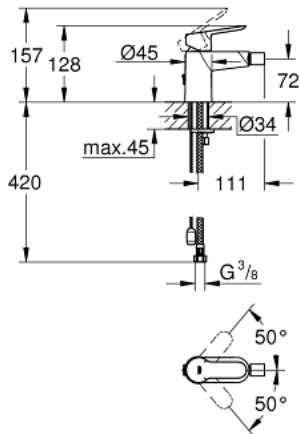

23 332 000 BAUEDGE VIPUHANA PESUISTUIMEEN, DN 15

TUOTESELOSTE

- Colour: chrome
- Yksi asennusreikä
- Metallikahva
- GROHE SmoothControl 28 mm ceramic cartridge
- GROHE LongLife viimeistely
- GROHE EcoJoy-teknologia pienempään vedenkulutukseen ja täydelliseen suihkuun
- maximum flow rate (at 3 bar): 5 l/min
- Pika-asennusjärjestelmä
- Varustettu palloniveellä
- Piiloketju
- Joustavat liitosletkut

4: Poresuutin (Tilausno. 13998000)

5: Shank fastening assembly (Tilausno. 46249000)

6: Asennustyökalu (Tilausno. 19017000)*

* Erikoistarvikkeet