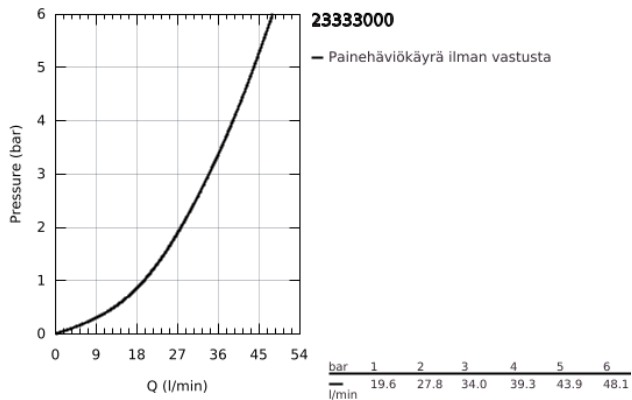

23 333 000 BAUEDGE VIPUHANA SUIHKUUN, DN 15

TUOTESELOSTE

- Colour: chrome
- Seinäasennus
- Metallikahva
- GROHE SmoothControl 46 mm ceramic cartridge
- GROHE LongLife viimeistely
- Säädettävä virtaaman rajoitus
- Suihkuliitäntä 1/2", alapuolella, sisäänrakennettu takaiskuventtiili
- Epäkeskoliittimet
- metal wall escutcheon
- Varustettu takaiskuventtiilillä
- Valinnainen lämpötilanrajoitin (46 375)