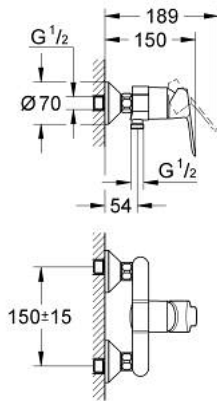

23 333 000 BAUEDGE VIPUHANA SUIHKUUN, DN 15

TUOTESELOSTE

- Colour: chrome
- Seinäasennus
- Metallikahva
- GROHE SmoothControl 46 mm ceramic cartridge
- GROHE LongLife viimeistely
- Säädettävä virtaaman rajoitus
- Suihkuliitäntä 1/2", alapuolella, sisäänrakennettu takaiskuventtiili
- Epäkeskoliittimet
- metal wall escutcheon
- Varustettu takaiskuventtiilillä
- Valinnainen lämpötilanrajoitin (46 375)

23 333 000 BAUEDGE VIPUHANA SUIHKUUN, DN 15

VARAOSAT, syyskuuta 2012 – now

- 1: Kahva (Tilausno. 46698000)
- 2: Kansi (Tilausno. 46584000)
- 3: Kasetti (Tilausno. 46048000)
- 4: Epäkeskoliitin (Tilausno. 12075000)
- 4.1: Seal (Tilausno. 0138600M)
- 4.2: Täyttöputki (Tilausno. 0221000M)
- 5: Ruuviliitäntä 1/2" (Tilausno. 45044000)
- 6: Yksisuuntaventtiili 1/2" (Tilausno. 08565000)
- 7: Jatkokappale DN 20, 20 mm (Tilausno. 0713000M)*
- 8: Erikoiskiristin (Tilausno. 19377000)*
- 9: Lämpötilanrajoitin (Tilausno. 46375000)*