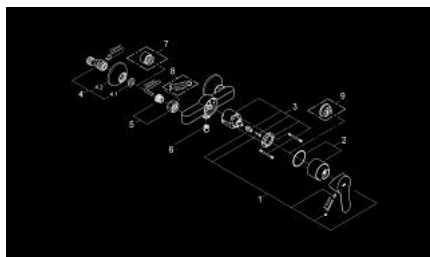

23 333 000 BAUEDGE VIPUHANA SUIHKUUN, DN 15

TUOTESELOSTE

- Colour: chrome
- Seinäasennus
- Metallikahva
- GROHE SmoothControl 46 mm ceramic cartridge
- GROHE LongLife viimeistely
- Säädettävä virtaaman rajoitus
- Suihkuliitäntä 1/2", alapuolella, sisäänrakennettu takaiskuventtiili
- Epäkeskoliittimet
- metal wall escutcheon
- Varustettu takaiskuventtiilillä
- Valinnainen lämpötilanrajoitin (46 375)

23 333 000 BAUEDGE VIPUHANA SUIHKUUN, DN 15

VARAOSAT, syyskuuta 2012 – now

- 1: Kahva (Tilausno. 46698000)
- 2: Kansi (Tilausno. 46584000)
- 3: Kasetti (Tilausno. 46048000)
- 4: Epäkeskoliitin (Tilausno. 12075000)
- 4.1: Seal (Tilausno. 0138600M)
- 4.2: Täyttöputki (Tilausno. 0221000M)
- 5: Ruuviliitäntä 1/2" (Tilausno. 45044000)
- 6: Yksisuuntaventtiili 1/2" (Tilausno. 08565000)
- 7: Jatkokappale DN 20, 20 mm (Tilausno. 0713000M)*
- 8: Erikoiskiristin (Tilausno. 19377000)*
- 9: Lämpötilanrajoitin (Tilausno. 46375000)*