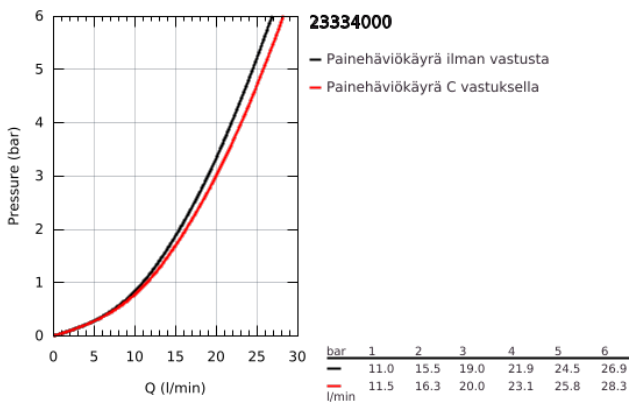

23 334 000 BAUEDGE VIPUHANA AMMEELLE JA SUIHKULLE, DN 15

TUOTESELOSTE

- Colour: chrome
- Seinäasennus
- Metallikahva
- GROHE SmoothControl 46 mm ceramic cartridge
- GROHE LongLife viimeistely
- Säädettävä virtaaman rajoitus
- Automaattinen vaihdin: amme/suihku
- Poresuutin
- Suihkuliitäntä 1/2", alapuolella, sisäänrakennettu takaiskuventtiili
- Epäkeskoliittimet
- metal wall escutcheon
- Varustettu takaiskuventtiilillä
- Valinnainen lämpötilanrajoitin (46 375)