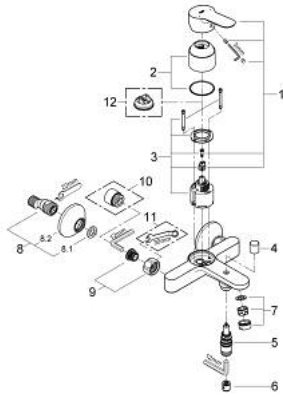

23 334 000 BAUEDGE VIPUHANA AMMEELLE JA SUIHKULLE, DN 15

VARAOSAT, syyskuuta 2012 – now

1: Kahva (Tilausno. 46698000)

2: Kansi (Tilausno. 46584000)

3: Kasetti (Tilausno. 46048000)

4: Vaihdinnuppi (Tilausno. 64309000)

5: Vaihdin (Tilausno. 65655000)

6: Yksisuuntaventtiili 1/2" (Tilausno. 08565000)

7: Poresuutin (Tilausno. 13952000)

8: Epäkeskoliitin (Tilausno. 12075000)

8.1: Seal (Tilausno. 0138600M)

8.2: Täyttöputki (Tilausno. 0221000M)

9: Ruuviliitäntä 1/2" (Tilausno. 45044000)

10: Jatkokappale DN 20, 20 mm (Tilausno. 0713000M)*

11: Erikoiskiristin (Tilausno. 19377000)*

12: Lämpötilanrajoitin (Tilausno. 46375000)*

* Erikoistarvikkeet