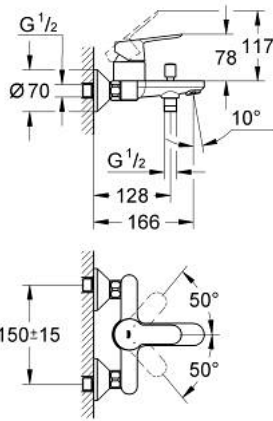

23 334 000 BAUEDGE VIPUHANA AMMEELLE JA SUIHKULLE, DN 15

TUOTESELOSTE

- Colour: chrome
- Seinäasennus
- Metallikahva
- GROHE SmoothControl 46 mm ceramic cartridge
- GROHE LongLife viimeistely
- Säädettävä virtaaman rajoitus
- Automaattinen vaihdin: amme/suihku
- Poresuutin
- Suihkuliitäntä 1/2", alapuolella, sisäänrakennettu takaiskuventtiili
- Epäkeskoliittimet
- metal wall escutcheon
- Varustettu takaiskuventtiilillä
- Valinnainen lämpötilanrajoitin (46 375)

5: Vaihdin (Tilausno. 65655000)

6: Yksisuuntaventtiili 1/2" (Tilausno. 08565000)

7: Poresuutin (Tilausno. 13952000)

8: Epäkeskoliitin (Tilausno. 12075000)

8.1: Seal (Tilausno. 0138600M)

8.2: Täyttöputki (Tilausno. 0221000M)

9: Ruuviliitäntä 1/2" (Tilausno. 45044000)

10: Jatkokappale DN 20, 20 mm (Tilausno. 0713000M)*

11: Erikoiskiristin (Tilausno. 19377000)*

12: Lämpötilanrajoitin (Tilausno. 46375000)*

* Erikoistarvikkeet