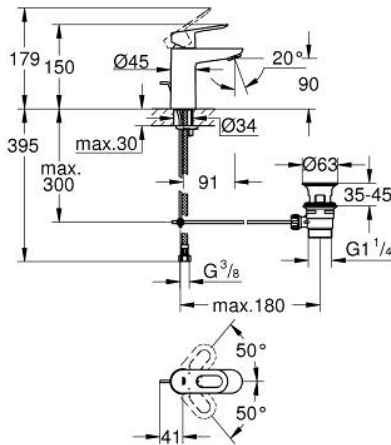

23 335 000 BAULOOP VIPUHANA PESUALTAALLE, DN 15 S-KOKO

TUOTESELOSTE

- Colour: chrome
- Yksi asennusreikä
- Metallikahva
- GROHE SmoothControl 28 mm ceramic cartridge
- GROHE LongLife viimeistely
- GROHE EcoJoy-teknologia pienempään vedenkulutukseen ja täydelliseen suihkuun
- maximum flow rate (at 3 bar): 5 l/min
- Pika-asennusjärjestelmä
- plastic pop-up waste set 1 1/4"
- Joustavat liitosletkut

23 335 000 BAULOOP VIPUHANA PESUALTALLE, DN 15 S-KOKO

VARAOSAT, lokakuuta 2012 – now

- 1: Kahva (Tilausno. 46695000)
- 2: Kasetti (Tilausno. 46580000)
- 3: Pop-up rod (Tilausno. 46739000)
- 4: Poresuutin (Tilausno. 48159000)
- 5: Shank fastening assembly (Tilausno. 46249000)
- 6: Viemärlaitteet 1 1/4" (Tilausno. 28910000)
- 6.1: Tulppa (Tilausno. 07182000)
- 6.2: Epäkeskotanko (Tilausno. 07052000)
- 7: Asennustyökalu (Tilausno. 19017000)*
- 8: Epäkeskotanko (Tilausno. 07341000)*