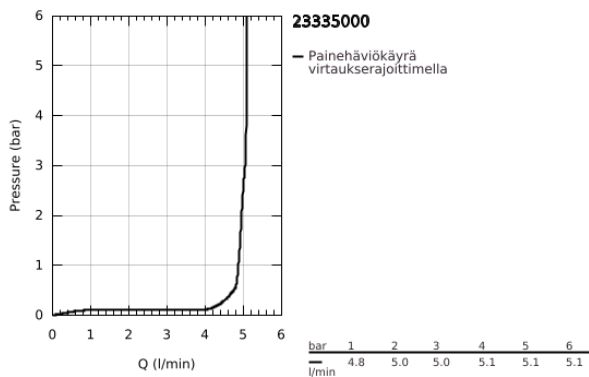

23 335 000 BAULOOP VIPUHANA PESUALTAALLE, DN 15 S-KOKO

TUOTESELOSTE

- Colour: chrome
- Yksi asennusreikä
- Metallikahva
- GROHE SmoothControl 28 mm ceramic cartridge
- GROHE LongLife viimeistely
- GROHE EcoJoy-teknologia pienempään vedenkulutukseen ja täydelliseen suihkuun
- maximum flow rate (at 3 bar): 5 l/min
- Pika-asennusjärjestelmä
- plastic pop-up waste set 1 1/4"
- Joustavat liitosletkut