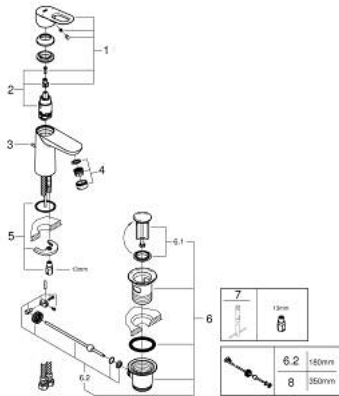

23 335 000 BAULOOP VIPUHANA PESUALTAALLE, DN 15 S-KOKO

TUOTESELOSTE

- Colour: chrome
- Yksi asennusreikä
- Metallikahva
- GROHE SmoothControl 28 mm ceramic cartridge
- GROHE LongLife viimeistely
- GROHE EcoJoy-teknologia pienempään vedenkulutukseen ja täydelliseen suihkuun
- maximum flow rate (at 3 bar): 5 l/min
- Pika-asennusjärjestelmä
- plastic pop-up waste set 1 1/4"
- Joustavat liitosletkut

23 335 000 BAULOOP VIPUHANA PESUALTALLE, DN 15 S-KOKO

VARAOSAT, lokakuuta 2012 – now

- 1: Kahva (Tilausno. 46695000)
- 2: Kasetti (Tilausno. 46580000)
- 3: Pop-up rod (Tilausno. 46739000)
- 4: Poresuutin (Tilausno. 48159000)
- 5: Shank fastening assembly (Tilausno. 46249000)
- 6: Viemärlaitteet 1 1/4" (Tilausno. 28910000)
- 6.1: Tulppa (Tilausno. 07182000)
- 6.2: Epäkeskotanko (Tilausno. 07052000)
- 7: Asennustyökalu (Tilausno. 19017000)*
- 8: Epäkeskotanko (Tilausno. 07341000)*