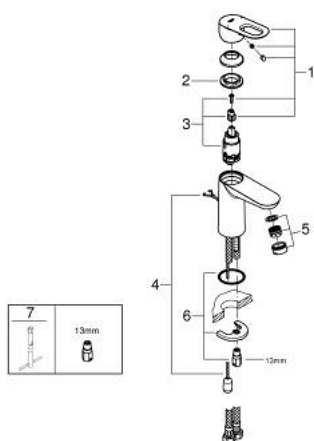

23 336 000 BAULOOIP VIPUHANA PESUALTAALLE, DN 15 S-KOKO

TUOTESELOSTE

- Colour: chrome
- Yksi asennusreikä
- Metallikahva
- GROHE SmoothControl 28 mm ceramic cartridge
- GROHE LongLife viimeistely
- GROHE EcoJoy-teknologia pienempään vedenkulutukseen ja täydelliseen suihkuun
- maximum flow rate (at 3 bar): 5 l/min
- Pika-asennusjärjestelmä
- Piiloketju
- Joustavat liitosletkut

23 336 000 **BAULoop VIPUHANA PESUALTALLE, DN 15**
S-KOKO

VARAOSAT, heinäkuuta 2016 – now

- 1: Kahva (Tilausno. 46695000)
- 2: Asennusrenkas (Tilausno. 46715000)
- 3: Kasetti (Tilausno. 46580000)
- 4: Ketju (Tilausno. 06815000)
- 5: Poresuutin (Tilausno. 48159000)
- 6: Shank fastening assembly (Tilausno. 46249000)
- 7: Asennustyökalu (Tilausno. 19017000)*