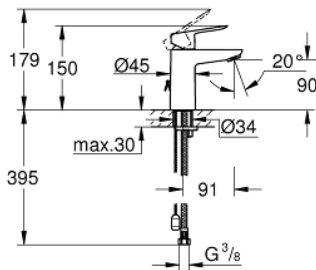

23 336 000 BAULOOIP VIPUHANA PESUALTAALLE, DN 15 S-KOKO

TUOTESELOSTE

- Colour: chrome
- Yksi asennusreikä
- Metallikahva
- GROHE SmoothControl 28 mm ceramic cartridge
- GROHE LongLife viimeistely
- GROHE EcoJoy-teknologia pienempään vedenkulutukseen ja täydelliseen suihkuun
- maximum flow rate (at 3 bar): 5 l/min
- Pika-asennusjärjestelmä
- Piiloketju
- Joustavat liitosletkut

23 336 000 **BAULoop VIPUHANA PESUALTALLE, DN 15**
S-KOKO

VARAOSAT, heinäkuuta 2016 – now

- 1: Kahva (Tilausno. 46695000)
- 2: Asennusrenkas (Tilausno. 46715000)
- 3: Kasetti (Tilausno. 46580000)
- 4: Ketju (Tilausno. 06815000)
- 5: Poresuutin (Tilausno. 48159000)
- 6: Shank fastening assembly (Tilausno. 46249000)
- 7: Asennustyökalu (Tilausno. 19017000)*