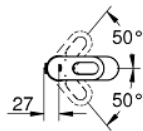

23 336 000 BAULOOIP VIPUHANA PESUALTAALLE, DN 15 S-KOKO

TUOTESELOSTE

- Colour: chrome
- Yksi asennusreikä
- Metallikahva
- GROHE SmoothControl 28 mm ceramic cartridge
- GROHE LongLife viimeistely
- GROHE EcoJoy-teknologia pienempään vedenkulutukseen ja täydelliseen suihkuun
- maximum flow rate (at 3 bar): 5 l/min
- Pika-asennusjärjestelmä
- Piiloketju
- Joustavat liitosletkut

23 336 000 **BAULoop VIPUHANA PESUALTALLE, DN 15**
S-KOKO

VARAOSAT, heinäkuuta 2016 – now

- 1: Kahva (Tilausno. 46695000)
- 2: Asennusrenkas (Tilausno. 46715000)
- 3: Kasetti (Tilausno. 46580000)
- 4: Ketju (Tilausno. 06815000)
- 5: Poresuutin (Tilausno. 48159000)
- 6: Shank fastening assembly (Tilausno. 46249000)
- 7: Asennustyökalu (Tilausno. 19017000)*