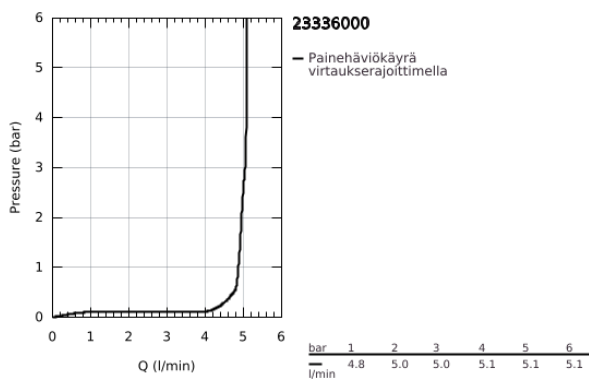

23 336 000 BAULOOIP VIPUHANA PESUALTAALLE, DN 15 S-KOKO

TUOTESELOSTE

- Colour: chrome
- Yksi asennusreikä
- Metallikahva
- GROHE SmoothControl 28 mm ceramic cartridge
- GROHE LongLife viimeistely
- GROHE EcoJoy-teknologia pienempään vedenkulutukseen ja täydelliseen suihkuun
- maximum flow rate (at 3 bar): 5 l/min
- Pika-asennusjärjestelmä
- Piiloketju
- Joustavat liitosletkut