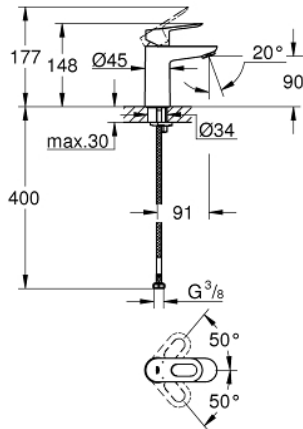

23 337 000 BAULOOIP VIPUHANA PESUALTAALLE, DN 15 S-KOKO

TUOTESELOSTE

- Colour: chrome
- Yksi asennusreikä
- Metallikahva
- GROHE SmoothControl 28 mm ceramic cartridge
- GROHE LongLife viimeistely
- GROHE EcoJoy-teknologia pienempään vedenkulutukseen ja täydelliseen suihkuun
- maximum flow rate (at 3 bar): 5 l/min
- Pika-asennusjärjestelmä
- Tasainen runko
- Joustavat liitosletkut

23 337 000 BAULoop VIPUHANA PESUALTALLE, DN 15
S-KOKO

VARAOSAT, heinäkuuta 2016 – now

- 1: Kahva (Tilausno. 46695000)
- 2: Asennusrenkas (Tilausno. 46715000)
- 3: Kasetti (Tilausno. 46580000)
- 4: Poresuutin (Tilausno. 48159000)
- 5: Shank fastening assembly (Tilausno. 46249000)
- 6: Asennustyökalu (Tilausno. 19017000)*