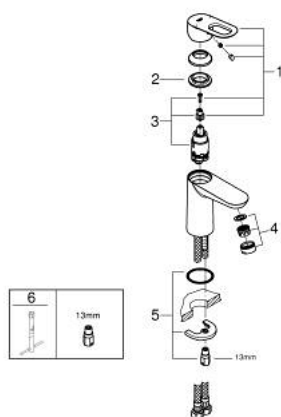

### TUOTESELOSTE

- Colour: chrome
- Yksi asennusreikä
- Metallikahva
- GROHE SmoothControl 28 mm ceramic cartridge
- GROHE LongLife viimeistely
- GROHE EcoJoy-teknologia pienempään vedenkulutukseen ja täydelliseen suihkuun
- maximum flow rate (at 3 bar): 5 l/min
- Pika-asennusjärjestelmä
- Tasainen runko
- Joustavat liitosletkut

23 337 000 BAULOOIP VIPUHANA PESUALTAALLE, DN 15  
S-KOKO

**VARAOSAT**, heinäkuuta 2016 – now

- 1: Kahva (Tilausno. 46695000)
- 2: Asennusrenkas (Tilausno. 46715000)
- 3: Kasetti (Tilausno. 46580000)
- 4: Poresuutin (Tilausno. 48159000)
- 5: Shank fastening assembly (Tilausno. 46249000)
- 6: Asennustyökalu (Tilausno. 19017000)\*