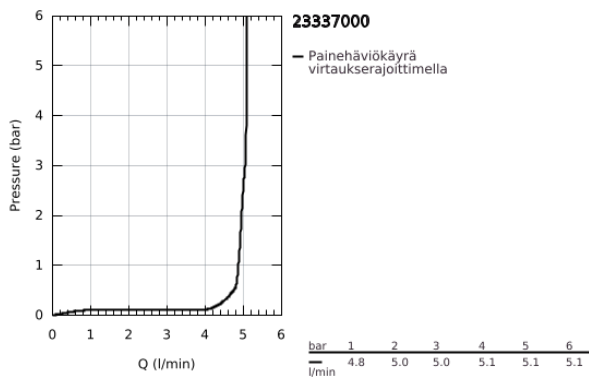

23 337 000 BAULOOIP VIPUHANA PESUALTAALLE, DN 15 S-KOKO

TUOTESELOSTE

- Colour: chrome
- Yksi asennusreikä
- Metallikahva
- GROHE SmoothControl 28 mm ceramic cartridge
- GROHE LongLife viimeistely
- GROHE EcoJoy-teknologia pienempään vedenkulutukseen ja täydelliseen suihkuun
- maximum flow rate (at 3 bar): 5 l/min
- Pika-asennusjärjestelmä
- Tasainen runko
- Joustavat liitosletkut