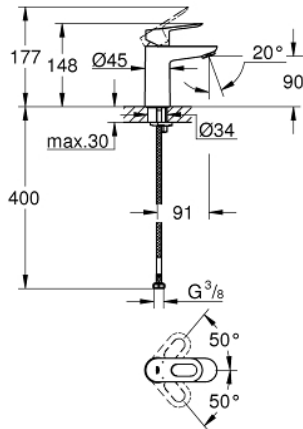

### TUOTESELOSTE

- Colour: chrome
- Yksi asennusreikä
- Metallikahva
- GROHE SmoothControl 28 mm ceramic cartridge
- GROHE LongLife viimeistely
- GROHE EcoJoy-teknologia pienempään vedenkulutukseen ja täydelliseen suihkuun
- maximum flow rate (at 3 bar): 5 l/min
- Pika-asennusjärjestelmä
- Tasainen runko
- Joustavat liitosletkut

23 337 000 BAULOOIP VIPUHANA PESUALTAALLE, DN 15  
S-KOKO

**VARAOSAT**, heinäkuuta 2016 – now

- 1: Kahva (Tilausno. 46695000)
- 2: Asennusrenkas (Tilausno. 46715000)
- 3: Kasetti (Tilausno. 46580000)
- 4: Poresuutin (Tilausno. 48159000)
- 5: Shank fastening assembly (Tilausno. 46249000)
- 6: Asennustyökalu (Tilausno. 19017000)\*