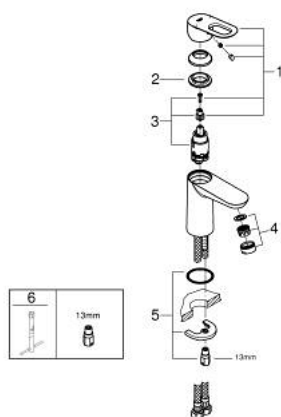

23 337 000 BAULOOIP VIPUHANA PESUALTAALLE, DN 15 S-KOKO

TUOTESELOSTE

- Colour: chrome
- Yksi asennusreikä
- Metallikahva
- GROHE SmoothControl 28 mm ceramic cartridge
- GROHE LongLife viimeistely
- GROHE EcoJoy-teknologia pienempään vedenkulutukseen ja täydelliseen suihkuun
- maximum flow rate (at 3 bar): 5 l/min
- Pika-asennusjärjestelmä
- Tasainen runko
- Joustavat liitosletkut

23 337 000 BAULoop VIPUHANA PESUALTALLE, DN 15
S-KOKO

VARAOSAT, heinäkuuta 2016 – now

- 1: Kahva (Tilausno. 46695000)
- 2: Asennusrenkas (Tilausno. 46715000)
- 3: Kasetti (Tilausno. 46580000)
- 4: Poresuutin (Tilausno. 48159000)
- 5: Shank fastening assembly (Tilausno. 46249000)
- 6: Asennustyökalu (Tilausno. 19017000)*