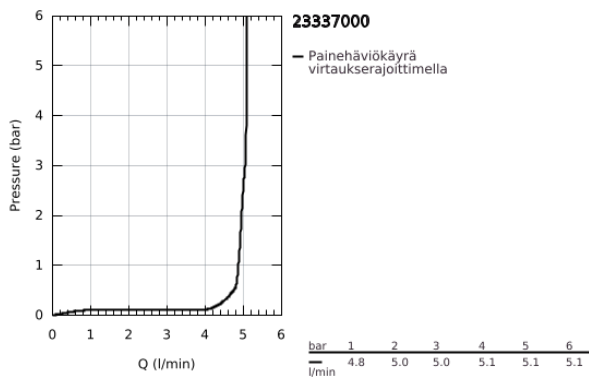

## 23 337 000 BAULOOIP VIPUHANA PESUALTAALLE, DN 15 S-KOKO

### TUOTESELOSTE

- Colour: chrome
- Yksi asennusreikä
- Metallikahva
- GROHE SmoothControl 28 mm ceramic cartridge
- GROHE LongLife viimeistely
- GROHE EcoJoy-teknologia pienempään vedenkulutukseen ja täydelliseen suihkuun
- maximum flow rate (at 3 bar): 5 l/min
- Pika-asennusjärjestelmä
- Tasainen runko
- Joustavat liitosletkut