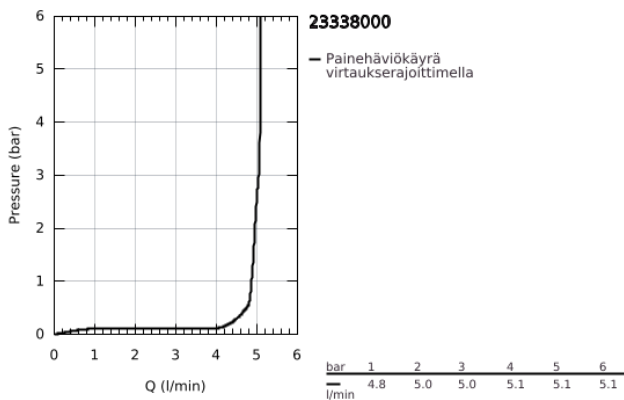

23 338 000 BAULOOP VIPUHANA PESUISTUIMEEN, DN 15

TUOTESELOSTE

- Colour: chrome
- Yksi asennusreikä
- Metallikahva
- GROHE SmoothControl 28 mm ceramic cartridge
- GROHE LongLife viimeistely
- GROHE EcoJoy-teknologia pienempään vedenkulutukseen ja täydelliseen suihkuun
- maximum flow rate (at 3 bar): 5 l/min
- Pika-asennusjärjestelmä
- Varustettu pallonivelellä
- Vipupohjajaventiili 1 1/4"
- Joustavat liitosletkut