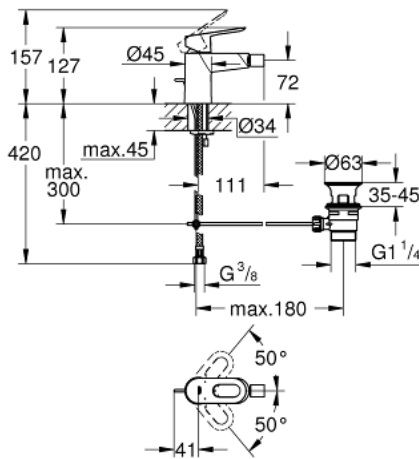

23 338 000 BAULOOP VIPUHANA PESUISTUIMEEN, DN 15

TUOTESELOSTE

- Colour: chrome
- Yksi asennusreikä
- Metallikahva
- GROHE SmoothControl 28 mm ceramic cartridge
- GROHE LongLife viimeistely
- GROHE EcoJoy-teknologia pienempään vedenkulutukseen ja täydelliseen suihkuun
- maximum flow rate (at 3 bar): 5 l/min
- Pika-asennusjärjestelmä
- Varustettu pallonivelellä
- Vipupohjajaventiili 1 1/4"
- Joustavat liitosletkut

23 338 000 BAULoop VIPUHANA PESUISTUIMEEN, DN 15

VARAOSAT, syyskuuta 2012 – now

- 1: Kahva (Tilausno. 46695000)
 - 2: Kasetti (Tilausno. 46580000)
 - 3: Pop-up rod (Tilausno. 46739000)
 - 4: Poresuutin (Tilausno. 13998000)
 - 5: Shank fastening assembly (Tilausno. 46249000)
 - 6: Viemärlaitteet 1 1/4" (Tilausno. 28910000)
 - 6.1: Tulppa (Tilausno. 07182000)
 - 6.2: Epäkeskotanko (Tilausno. 07052000)
 - 7: Asennustyökalu (Tilausno. 19017000)*
 - 8: Epäkeskotanko (Tilausno. 07341000)*
- * Erikoistarvikkeet