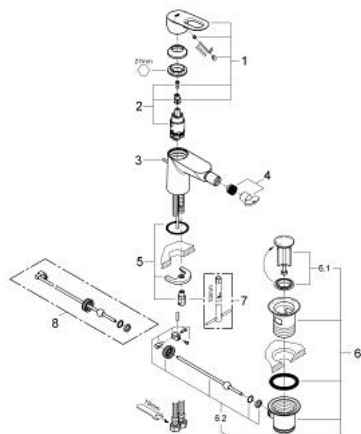

23 338 000 BAULOOP VIPUHANA PESUISTUIMEEN, DN 15

TUOTESELOSTE

- Colour: chrome
- Yksi asennusreikä
- Metallikahva
- GROHE SmoothControl 28 mm ceramic cartridge
- GROHE LongLife viimeistely
- GROHE EcoJoy-teknologia pienempään vedenkulutukseen ja täydelliseen suihkuun
- maximum flow rate (at 3 bar): 5 l/min
- Pika-asennusjärjestelmä
- Varustettu pallonivelellä
- Vipupohjajaventiili 1 1/4"
- Joustavat liitosletkut

23 338 000 BAULoop VIPUHANA PESUISTUIMEEN, DN 15

VARAOSAT, syyskuuta 2012 – now

- 1: Kahva (Tilausno. 46695000)
 - 2: Kasetti (Tilausno. 46580000)
 - 3: Pop-up rod (Tilausno. 46739000)
 - 4: Poresuutin (Tilausno. 13998000)
 - 5: Shank fastening assembly (Tilausno. 46249000)
 - 6: Viemärlaitteet 1 1/4" (Tilausno. 28910000)
 - 6.1: Tulppa (Tilausno. 07182000)
 - 6.2: Epäkeskotanko (Tilausno. 07052000)
 - 7: Asennustyökalu (Tilausno. 19017000)*
 - 8: Epäkeskotanko (Tilausno. 07341000)*
- * Erikoistarvikkeet