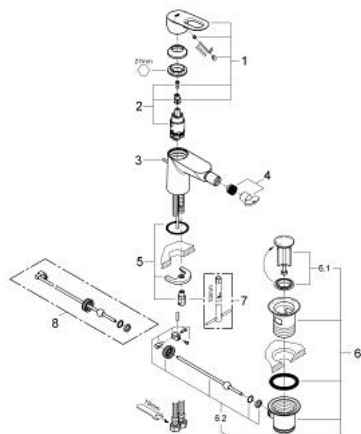

23 338 000 BAULOOP VIPUHANA PESUISTUIMEEN, DN 15

TUOTESELOSTE

- Colour: chrome
- Yksi asennusreikä
- Metallikahva
- GROHE SmoothControl 28 mm ceramic cartridge
- GROHE LongLife viimeistely
- GROHE EcoJoy-teknologia pienempään vedenkulutukseen ja täydelliseen suihkuun
- maximum flow rate (at 3 bar): 5 l/min
- Pika-asennusjärjestelmä
- Varustettu pallonivelellä
- Vipupohjajaventiili 1 1/4"
- Joustavat liitosletkut

23 338 000 BAULOOIP VIPUHANA PESUISTUIMEEN, DN 15

VARAOSAT, syyskuuta 2012 – now

- 1: Kahva (Tilausno. 46695000)
 - 2: Kasetti (Tilausno. 46580000)
 - 3: Pop-up rod (Tilausno. 46739000)
 - 4: Poresuutin (Tilausno. 13998000)
 - 5: Shank fastening assembly (Tilausno. 46249000)
 - 6: Viemärlaitteet 1 1/4" (Tilausno. 28910000)
 - 6.1: Tulppa (Tilausno. 07182000)
 - 6.2: Epäkeskotanko (Tilausno. 07052000)
 - 7: Asennustyökalu (Tilausno. 19017000)*
 - 8: Epäkeskotanko (Tilausno. 07341000)*
- * Erikoistarvikkeet