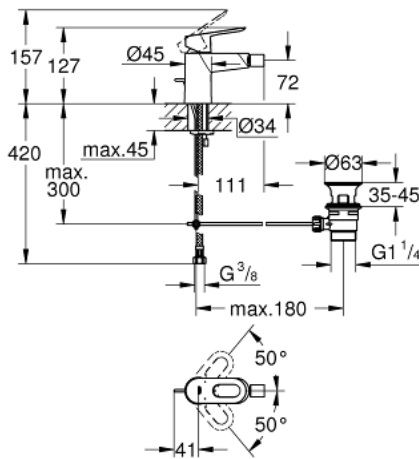

23 338 000 BAULOOP VIPUHANA PESUISTUIMEEN, DN 15

TUOTESELOSTE

- Colour: chrome
- Yksi asennusreikä
- Metallikahva
- GROHE SmoothControl 28 mm ceramic cartridge
- GROHE LongLife viimeistely
- GROHE EcoJoy-teknologia pienempään vedenkulutukseen ja täydelliseen suihkuun
- maximum flow rate (at 3 bar): 5 l/min
- Pika-asennusjärjestelmä
- Varustettu pallonivelellä
- Vipupohjajaventiili 1 1/4"
- Joustavat liitosletkut

23 338 000 BAULOOIP VIPUHANA PESUISTUIMEEN, DN 15

VARAOSAT, syyskuuta 2012 – now

- 1: Kahva (Tilausno. 46695000)
 - 2: Kasetti (Tilausno. 46580000)
 - 3: Pop-up rod (Tilausno. 46739000)
 - 4: Poresuutin (Tilausno. 13998000)
 - 5: Shank fastening assembly (Tilausno. 46249000)
 - 6: Viemärlaitteet 1 1/4" (Tilausno. 28910000)
 - 6.1: Tulppa (Tilausno. 07182000)
 - 6.2: Epäkeskotanko (Tilausno. 07052000)
 - 7: Asennustyökalu (Tilausno. 19017000)*
 - 8: Epäkeskotanko (Tilausno. 07341000)*
- * Erikoistarvikkeet