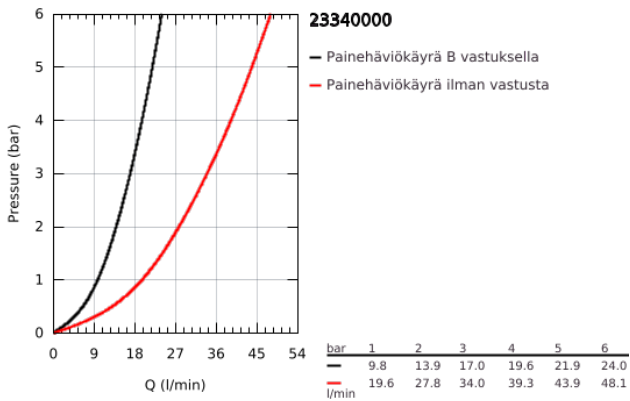

23 340 000 BAULOOIP VIPUHANA SUIHKUUN, DN 15

TUOTESELOSTE

- Colour: chrome
- Seinäasennus
- Metallikahva
- GROHE SmoothControl 46 mm ceramic cartridge
- GROHE LongLife viimeistely
- Säädettävä virtaaman rajoitus
- Suihkuliitäntä 1/2", alapuolella, sisäänrakennettu takaiskuventtiili
- Epäkeskoliittimet
- metal wall escutcheon
- Varustettu takaiskuventtiilillä
- Valinnainen lämpötilanrajoitin