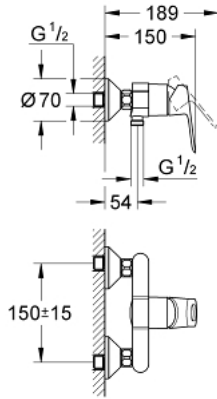

### TUOTESELOSTE

- Colour: chrome
- Seinäasennus
- Metallikahva
- GROHE SmoothControl 46 mm ceramic cartridge
- GROHE LongLife viimeistely
- Säädettävä virtaaman rajoitus
- Suihkuliitäntä 1/2", alapuolella, sisäänrakennettu takaiskuventtiili
- Epäkeskoliittimet
- metal wall escutcheon
- Varustettu takaiskuventtiilillä
- Valinnainen lämpötilanrajoitin

### VARAOSAT, syyskuuta 2012 – now

- 1: Kahva (Tilausno. 46696000)
- 2: Kansi (Tilausno. 46584000)
- 3: Kasetti (Tilausno. 46048000)
- 4: Epäkeskoliitin (Tilausno. 12075000)
- 4.1: Seal (Tilausno. 0138600M)
- 4.2: Täyttöputki (Tilausno. 0221000M)
- 5: Ruuviliitäntä 1/2" (Tilausno. 45044000)
- 6: Yksisuuntaventtiili 1/2" (Tilausno. 08565000)
- 7: Jatkokappale DN 20, 20 mm (Tilausno. 0713000M)\*
- 8: Erikoiskiristin (Tilausno. 19377000)\*
- 9: Lämpötilanrajoitin (Tilausno. 46375000)\*