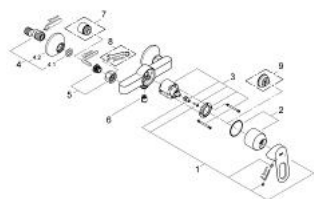

### TUOTESELOSTE

- Colour: chrome
- Seinäasennus
- Metallikahva
- GROHE SmoothControl 46 mm ceramic cartridge
- GROHE LongLife viimeistely
- Säädettävä virtaaman rajoitus
- Suihkuliitäntä 1/2", alapuolella, sisäänrakennettu takaiskuventtiili
- Epäkeskoliittimet
- metal wall escutcheon
- Varustettu takaiskuventtiilillä
- Valinnainen lämpötilanrajoitin