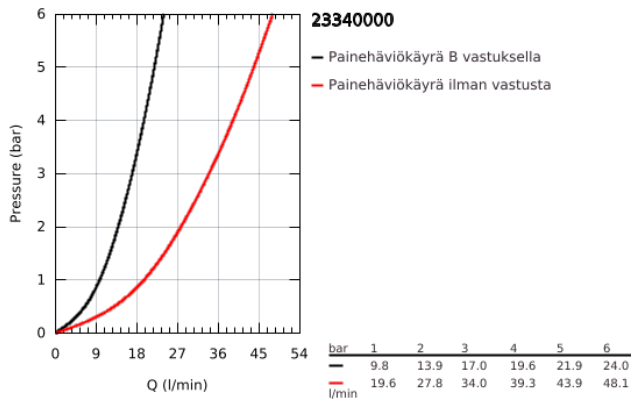

### TUOTESELOSTE

- Colour: chrome
- Seinäasennus
- Metallikahva
- GROHE SmoothControl 46 mm ceramic cartridge
- GROHE LongLife viimeistely
- Säädettävä virtaaman rajoitus
- Suihkuliitäntä 1/2", alapuolella, sisäänrakennettu takaiskuventtiili
- Epäkeskoliittimet
- metal wall escutcheon
- Varustettu takaiskuventtiilillä
- Valinnainen lämpötilanrajoitin