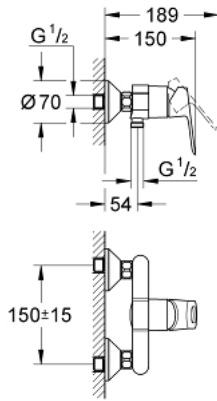

23 340 000 BAULOOIP VIPUHANA SUIHKUUN, DN 15

TUOTESELOSTE

- Colour: chrome
- Seinäasennus
- Metallikahva
- GROHE SmoothControl 46 mm ceramic cartridge
- GROHE LongLife viimeistely
- Säädettävä virtaaman rajoitus
- Suihkuliitäntä 1/2", alapuolella, sisäänrakennettu takaiskuventtiili
- Epäkeskoliittimet
- metal wall escutcheon
- Varustettu takaiskuventtiilillä
- Valinnainen lämpötilanrajoitin

23 340 000 BAULOOIP VIPUHANA SUIHKUUN, DN 15

VARAOSAT, syyskuuta 2012 – now

- 1: Kahva (Tilausno. 46696000)
- 2: Kansi (Tilausno. 46584000)
- 3: Kasetti (Tilausno. 46048000)
- 4: Epäkeskoliitin (Tilausno. 12075000)
- 4.1: Seal (Tilausno. 0138600M)
- 4.2: Täyttöputki (Tilausno. 0221000M)
- 5: Ruuviliitäntä 1/2" (Tilausno. 45044000)
- 6: Yksisuuntaventtiili 1/2" (Tilausno. 08565000)
- 7: Jatkokappale DN 20, 20 mm (Tilausno. 0713000M)*
- 8: Erikoiskiristin (Tilausno. 19377000)*
- 9: Lämpötilanrajoitin (Tilausno. 46375000)*