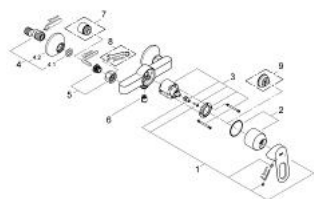

23 340 000 BAULOOIP VIPUHANA SUIHKUUN, DN 15

TUOTESELOSTE

- Colour: chrome
- Seinäasennus
- Metallikahva
- GROHE SmoothControl 46 mm ceramic cartridge
- GROHE LongLife viimeistely
- Säädettävä virtaaman rajoitus
- Suihkuliitäntä 1/2", alapuolella, sisäänrakennettu takaiskuventtiili
- Epäkeskoliittimet
- metal wall escutcheon
- Varustettu takaiskuventtiilillä
- Valinnainen lämpötilanrajoitin

23 340 000 BAULOOIP VIPUHANA SUIHKUUN, DN 15

VARAOSAT, syyskuuta 2012 – now

- 1: Kahva (Tilausno. 46696000)
- 2: Kansi (Tilausno. 46584000)
- 3: Kasetti (Tilausno. 46048000)
- 4: Epäkeskoliitin (Tilausno. 12075000)
- 4.1: Seal (Tilausno. 0138600M)
- 4.2: Täyttöputki (Tilausno. 0221000M)
- 5: Ruuviliitäntä 1/2" (Tilausno. 45044000)
- 6: Yksisuuntaventtiili 1/2" (Tilausno. 08565000)
- 7: Jatkokappale DN 20, 20 mm (Tilausno. 0713000M)*
- 8: Erikoiskiristin (Tilausno. 19377000)*
- 9: Lämpötilanrajoitin (Tilausno. 46375000)*