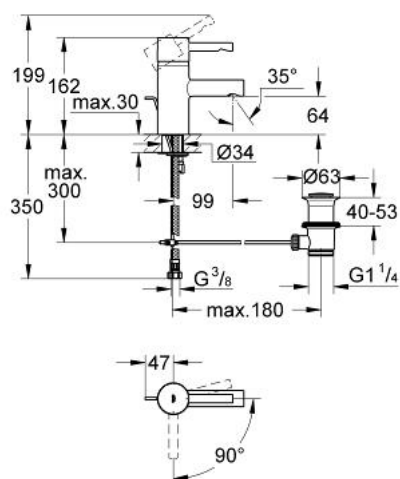

23 368 00E **ESSENCE VIPUHANA PESUALTAALLE, DN 15**
S-KOKO

TUOTESELOSTE

- Colour: chrome
- Yksi asennusreikä
- GROHE SilkMove 35 mm:n keraaminen säätöosa
- OpenCold - cold water flow in mid-lever position
- Metallikahva
- Veden lämpötilan rajoitin
- GROHE LongLife viimeistely
- Säädettävä virtaaman rajoitus
- säädettävä minimivirtaama 5,0 l/min
- poresuutin 5.7l/min
- Vipupohjaventtiili 1 1/4"
- Joustavat liitosletkut
- Pika-asennusjärjestelmä

23 368 00E ESSENCE VIPUHANA PESUALTAALLE, DN 15
S-KOKO

VARAOSAT, lokakuuta 2012 – now

- 1: Kahva (Tilausno. 46862000)
- 2: Kansi (Tilausno. 46436000)
- 3: Lämpötilanrajoitin (Tilausno. 46375000)
- 4: Ruuvikytkentä (Tilausno. 46460000)
- 5: Kasetti (Tilausno. 46863000)
- 6: Pop-up rod (Tilausno. 46739000)
- 7: Poresuutin (Tilausno. 46765000)
- 8: Shank fastening assembly (Tilausno. 46249000)
- 9: Viemärlaitteet 1 1/4" (Tilausno. 28910000)
- 9.1: Tulppa (Tilausno. 07182000)
- 9.2: Epäkeskotanko (Tilausno. 07052000)
- 10: Asennustyökalu (Tilausno. 19017000)*
- 11: Holkkiavain (Tilausno. 19332000)*
- 12: Epäkeskotanko (Tilausno. 07341000)*