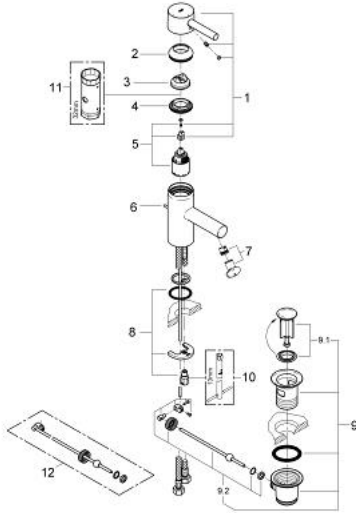

23 368 00E **ESSENCE VIPUHANA PESUALTAALLE, DN 15**
S-KOKO

TUOTESELOSTE

- Colour: chrome
- Yksi asennusreikä
- GROHE SilkMove 35 mm:n keraaminen säätöosa
- OpenCold - cold water flow in mid-lever position
- Metallikahva
- Veden lämpötilan rajoitin
- GROHE LongLife viimeistely
- Säädettävä virtaaman rajoitus
- säädettävä minimivirtaama 5,0 l/min
- poresuutin 5.7l/min
- Vipupohjaventtiili 1 1/4"
- Joustavat liitosletkut
- Pika-asennusjärjestelmä

23 368 00E ESSENCE VIPUHANA PESUALTAALLE, DN 15
S-KOKO

VARAOSAT, lokakuuta 2012 – now

- 1: Kahva (Tilausno. 46862000)
- 2: Kansi (Tilausno. 46436000)
- 3: Lämpötilanrajoitin (Tilausno. 46375000)
- 4: Ruuvikytkentä (Tilausno. 46460000)
- 5: Kasetti (Tilausno. 46863000)
- 6: Pop-up rod (Tilausno. 46739000)
- 7: Poresuutin (Tilausno. 46765000)
- 8: Shank fastening assembly (Tilausno. 46249000)
- 9: Viemärlaitteet 1 1/4" (Tilausno. 28910000)
- 9.1: Tulppa (Tilausno. 07182000)
- 9.2: Epäkeskotanko (Tilausno. 07052000)
- 10: Asennustyökalu (Tilausno. 19017000)*
- 11: Holkkiavain (Tilausno. 19332000)*
- 12: Epäkeskotanko (Tilausno. 07341000)*