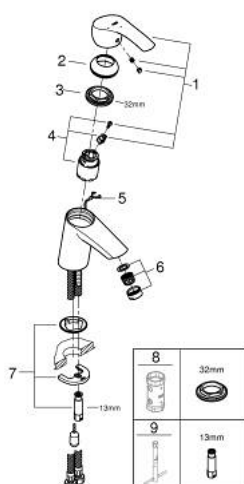

23 372 002 EUROSMART VIPUHANA PESUALTAALLE, DN 15 S-KOKO

TUOTESELOSTE

- Colour: chrome
- Yksi asennusreikä
- Metallikahva
- GROHE SilkMove 35 mm:n keraaminen säätöosa
- EcoMode - cold water flow in mid-lever position saves energy
- Säädetty virtaaman rajoitus
- Lämpötilarajoin
- GROHE LongLife viimeistely
- GROHE EcoJoy-teknologia pienempään vedenkulutukseen ja täydelliseen suihkuun
- maximum flow rate (at 3 bar): 5 l/min
- GROHE FastFixation -nopea asennus
- Piiloketju
- Joustavat liitosletkut

23 372 002 EUROSMART VIPUHANA PESUALTAALLE, DN 15
S-KOKO

VARAOSAT, elokuuta 2017 – now

- 1: Kahva (Tilausno. 46902000)
- 2: Kansi (Tilausno. 46492000)
- 3: Ruuvikytentä (Tilausno. 46460000)
- 4: Kasetti (Tilausno. 46863000)
- 5: Ketju (Tilausno. 06815000)
- 6: Poresuutin (Tilausno. 48159000)
- 7: Shank fastening assembly (Tilausno. 46671000)
- 8: Holkkiavain (Tilausno. 19332000)*
- 9: Asennustyökalu (Tilausno. 19017000)*