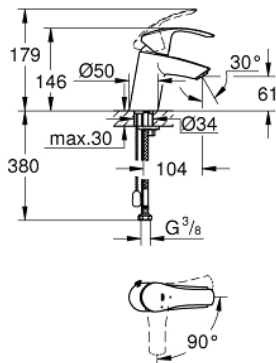

23 372 002 EUROSMART VIPUHANA PESUALTAALLE, DN 15 S-KOKO

TUOTESELOSTE

- Colour: chrome
- Yksi asennusreikä
- Metallikahva
- GROHE SilkMove 35 mm:n keraaminen säätöosa
- EcoMode - cold water flow in mid-lever position saves energy
- Säädetty virtaaman rajoitus
- Lämpötilarajoin
- GROHE LongLife viimeistely
- GROHE EcoJoy-teknologia pienempään vedenkulutukseen ja täydelliseen suihkuun
- maximum flow rate (at 3 bar): 5 l/min
- GROHE FastFixation -nopea asennus
- Piiloketju
- Joustavat liitosletkut

23 372 002 EUROSMART VIPUHANA PESUALTAALLE, DN 15
S-KOKO

VARAOSAT, elokuuta 2017 – now

- 1: Kahva (Tilausno. 46902000)
- 2: Kansi (Tilausno. 46492000)
- 3: Ruuvikytentä (Tilausno. 46460000)
- 4: Kasetti (Tilausno. 46863000)
- 5: Ketju (Tilausno. 06815000)
- 6: Poresuutin (Tilausno. 48159000)
- 7: Shank fastening assembly (Tilausno. 46671000)
- 8: Holkkiavain (Tilausno. 19332000)*
- 9: Asennustyökalu (Tilausno. 19017000)*