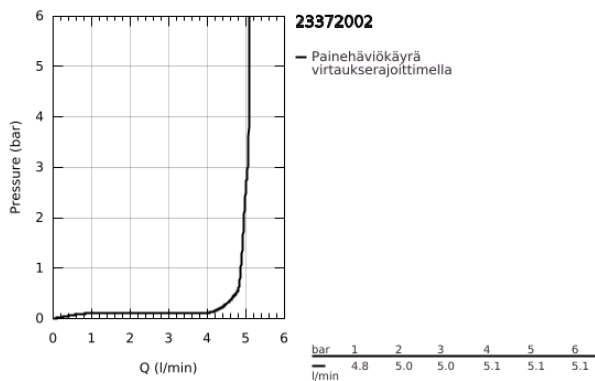

23 372 002 EUROSMART VIPUHANA PESUALTAALLE, DN 15 S-KOKO

TUOTESELOSTE

- Colour: chrome
- Yksi asennusreikä
- Metallikahva
- GROHE SilkMove 35 mm:n keraaminen säätöosa
- EcoMode - cold water flow in mid-lever position saves energy
- Säädetty virtaaman rajoitus
- Lämpötilarajoin
- GROHE LongLife viimeistely
- GROHE EcoJoy-teknologia pienempään vedenkulutukseen ja täydelliseen suihkuun
- maximum flow rate (at 3 bar): 5 l/min
- GROHE FastFixation -nopea asennus
- Piiloketju
- Joustavat liitosletkut