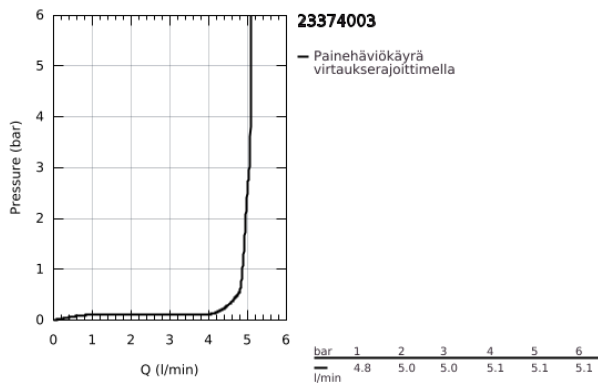

### TUOTESELOSTE

- Colour: chrome
- Yksi asennusreikä
- rengasmainen metallivipu
- GROHE SilkMove 35 mm:n keraaminen säätöosa
- OpenCold - cold water flow in mid-lever position
- Säädettävä virtaaman rajoitus
- Lämpötilarajoin
- GROHE LongLife viimeistely
- GROHE EcoJoy-teknologia pienempään vedenkulutukseen ja täydelliseen suihkuun
- maximum flow rate (at 3 bar): 5 l/min
- GROHE FastFixation -nopea asennus
- Vipupohjaventtiili 1 1/4"
- Joustavat liitosletkut