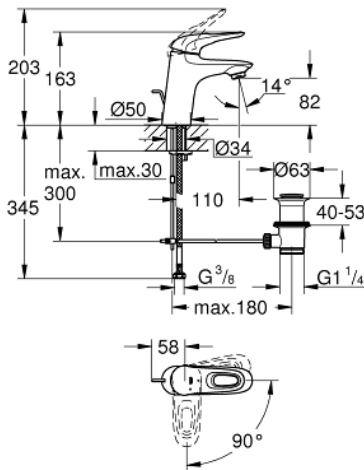

### TUOTESELOSTE

- Colour: chrome
- Yksi asennusreikä
- rengasmainen metallivipu
- GROHE SilkMove 35 mm:n keraaminen säätöosa
- OpenCold - cold water flow in mid-lever position
- Säädettävä virtaaman rajoitus
- Lämpötilarajoin
- GROHE LongLife viimeistely
- GROHE EcoJoy-teknologia pienempään vedenkulutukseen ja täydelliseen suihkuun
- maximum flow rate (at 3 bar): 5 l/min
- GROHE FastFixation -nopea asennus
- Vipupohjaventtiili 1 1/4"
- Joustavat liitosletkut

23 374 003 **EUROSTYLE VIPUHANA PESUALTAALLE, DN 15**  
**S-KOKO**

**VARAOSAT**, heinäkuuta 2017 – now

- 1: Kahva (Tilausno. 46939000)
  - 2: Kansi (Tilausno. 46492000)
  - 3: Ruuvikytentä (Tilausno. 46460000)
  - 4: Kasetti (Tilausno. 46863000)
  - 5: Pop-up rod (Tilausno. 46739000)
  - 6: Poresuutin (Tilausno. 48159000)
  - 7: Shank fastening assembly (Tilausno. 46671000)
  - 8: Viemärlaitteet 1 1/4" (Tilausno. 28910000)
  - 8.1: Tulppa (Tilausno. 07182000)
  - 8.2: Epäkeskotanko (Tilausno. 07052000)
  - 9: Epäkeskotanko (Tilausno. 07341000)\*
  - 10: Holkkiavain (Tilausno. 19332000)\*
  - 11: Asennustyökalu (Tilausno. 19017000)\*
- \* Erikoistarvikkeet