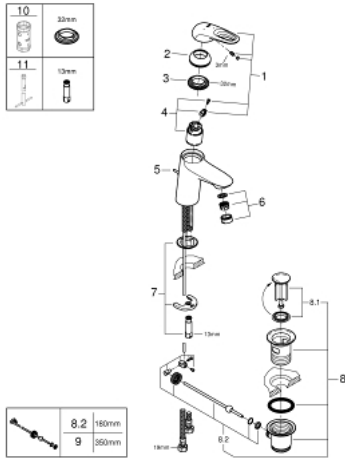

### TUOTESELOSTE

- Colour: chrome
- Yksi asennusreikä
- rengasmainen metallivipu
- GROHE SilkMove 35 mm:n keraaminen säätöosa
- OpenCold - cold water flow in mid-lever position
- Säädettävä virtaaman rajoitus
- Lämpötilarajoin
- GROHE LongLife viimeistely
- GROHE EcoJoy-teknologia pienempään vedenkulutukseen ja täydelliseen suihkuun
- maximum flow rate (at 3 bar): 5 l/min
- GROHE FastFixation -nopea asennus
- Vipupohjaventtiili 1 1/4"
- Joustavat liitosletkut

23 374 003 **EUROSTYLE VIPUHANA PESUALTAALLE, DN 15**  
**S-KOKO**

**VARAOSAT**, heinäkuuta 2017 – now

- 1: Kahva (Tilausno. 46939000)
  - 2: Kansi (Tilausno. 46492000)
  - 3: Ruuvikytentä (Tilausno. 46460000)
  - 4: Kasetti (Tilausno. 46863000)
  - 5: Pop-up rod (Tilausno. 46739000)
  - 6: Poresuutin (Tilausno. 48159000)
  - 7: Shank fastening assembly (Tilausno. 46671000)
  - 8: Viemärlaitteet 1 1/4" (Tilausno. 28910000)
  - 8.1: Tulppa (Tilausno. 07182000)
  - 8.2: Epäkeskotanko (Tilausno. 07052000)
  - 9: Epäkeskotanko (Tilausno. 07341000)\*
  - 10: Holkkiavain (Tilausno. 19332000)\*
  - 11: Asennustyökalu (Tilausno. 19017000)\*
- \* Erikoistarvikkeet