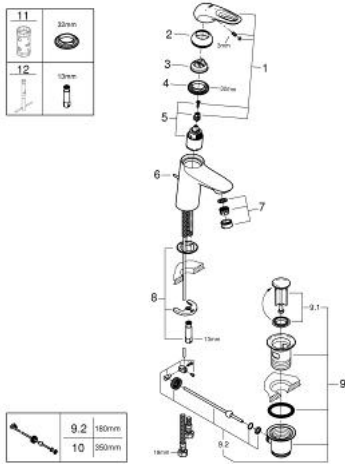

### TUOTESELOSTE

- Colour: moon white/chrome
- Yksi asennusreikä
- rengasmainen metallivipu
- GROHE SilkMove 35 mm:n keraaminen säätöosa
- EcoMode - cold water flow in mid-lever position saves energy
- Säädettävä virtaaman rajoitus
- Lämpötilarajoin
- GROHE LongLife -viimeistely
- GROHE EcoJoy-tekniologia pienempään vedenkulutukseen ja täydelliseen suihkuun
- maximum flow rate (at 3 bar): 5 l/min
- GROHE FastFixation -nopea asennus
- Vipupohjajaventiili 1 1/4"
- Joustavat liitosletkut

### VARAOSAT, heinäkuuta 2017 – now

- 1: Kahva (Tilausno. 46939LS0)
  - 2: Kansi (Tilausno. 46492000)
  - 3: Ruuvikytkentä (Tilausno. 46460000)
  - 4: Kasetti (Tilausno. 46863000)
  - 5: Pop-up rod (Tilausno. 46739000)
  - 6: Poresuutin (Tilausno. 48159000)
  - 7: Shank fastening assembly (Tilausno. 46671000)
  - 8: Viemärlaitteet 1 1/4" (Tilausno. 28910000)
  - 8.1: Tulppa (Tilausno. 07182000)
  - 8.2: Epäkeskotanko (Tilausno. 07052000)
  - 9: Epäkeskotanko (Tilausno. 07341000)\*
  - 10: Holkkiavain (Tilausno. 19332000)\*
  - 11: Asennustyökalu (Tilausno. 19017000)\*
- \* Erikoistarvikkeet