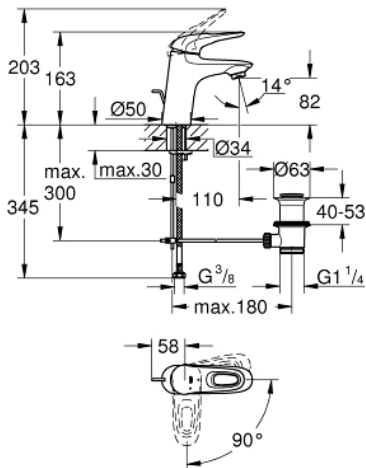

## 23 374 LS3 EUROSTYLE VIPUHANA PESUALTAALLE, DN 15 S-KOKO

### TUOTESELOSTE

- Colour: moon white/chrome
- Yksi asennusreikä
- rengasmainen metallivipu
- GROHE SilkMove 35 mm:n keraaminen säätöosa
- EcoMode - cold water flow in mid-lever position saves energy
- Säädettävä virtaaman rajoitus
- Lämpötilarajoin
- GROHE LongLife -viimeistely
- GROHE EcoJoy-tekniologia pienempään vedenkulutukseen ja täydelliseen suihkuun
- maximum flow rate (at 3 bar): 5 l/min
- GROHE FastFixation -nopea asennus
- Vipupohjajaventiili 1 1/4"
- Joustavat liitosletkut

### VARAOSAT, heinäkuuta 2017 – now

- 1: Kahva (Tilausno. 46939LS0)
  - 2: Kansi (Tilausno. 46492000)
  - 3: Ruuvikytkentä (Tilausno. 46460000)
  - 4: Kasetti (Tilausno. 46863000)
  - 5: Pop-up rod (Tilausno. 46739000)
  - 6: Poresuutin (Tilausno. 48159000)
  - 7: Shank fastening assembly (Tilausno. 46671000)
  - 8: Viemärlaitteet 1 1/4" (Tilausno. 28910000)
  - 8.1: Tulppa (Tilausno. 07182000)
  - 8.2: Epäkeskotanko (Tilausno. 07052000)
  - 9: Epäkeskotanko (Tilausno. 07341000)\*
  - 10: Holkkiavain (Tilausno. 19332000)\*
  - 11: Asennustyökalu (Tilausno. 19017000)\*
- \* Erikoistarvikkeet