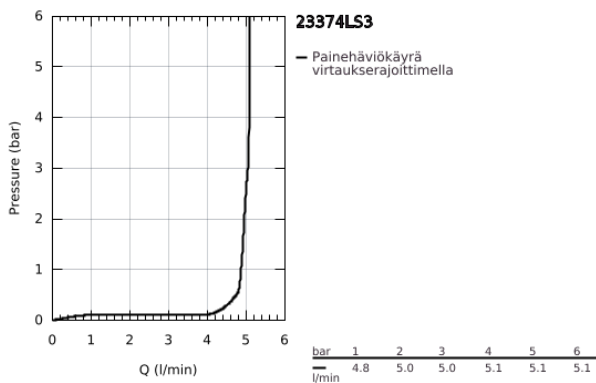

### TUOTESELOSTE

- Colour: moon white/chrome
- Yksi asennusreikä
- rengasmainen metallivipu
- GROHE SilkMove 35 mm:n keraaminen säätöosa
- EcoMode - cold water flow in mid-lever position saves energy
- Säädettävä virtaaman rajoitus
- Lämpötilarajoin
- GROHE LongLife -viimeistely
- GROHE EcoJoy-tekniologia pienempään vedenkulutukseen ja täydelliseen suihkuun
- maximum flow rate (at 3 bar): 5 l/min
- GROHE FastFixation -nopea asennus
- Vipupohjajaventiili 1 1/4"
- Joustavat liitosletkut