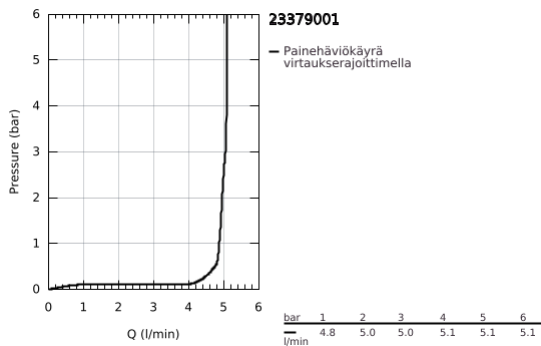

23 379 001 ESSENCE VIPUHANA PESUALTAALLE, DN 15 S-KOKO

TUOTESELOSTE

- Colour: chrome
- Yksi asennusreikä
- Metallikahva
- GROHE SilkMove 28 mm:n keraaminen säätöosa
- EcoMode - cold water flow in mid-lever position saves energy
- Lämpötilarajoin
- GROHE LongLife viimeistely
- GROHE EcoJoy-teknologia pienempään vedenkulutukseen ja täydelliseen suihkuun
- maximum flow rate (at 3 bar): 5 l/min
- GROHE FastFixation Plus -asennusjärjestelmä
- Vipupohjaventtiili 1 1/4"
- Joustavat liitosletkut
- Vähimmäispaine 1,0 baaria