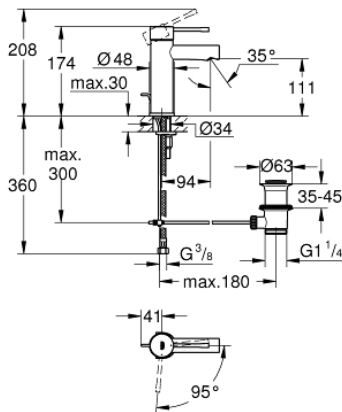

23 379 001 ESSENCE VIPUHANA PESUALTAALLE, DN 15 S-KOKO

TUOTESELOSTE

- Colour: chrome
- Yksi asennusreikä
- Metallikahva
- GROHE SilkMove 28 mm:n keraaminen säätöosa
- EcoMode - cold water flow in mid-lever position saves energy
- Lämpötilarajoin
- GROHE LongLife viimeistely
- GROHE EcoJoy-teknologia pienempään vedenkulutukseen ja täydelliseen suihkuun
- maximum flow rate (at 3 bar): 5 l/min
- GROHE FastFixation Plus -asennusjärjestelmä
- Vipupohjaventtiili 1 1/4"
- Joustavat liitosletkut
- Vähimmäispaine 1,0 baaria

23 379 001 ESSENCE VIPUHANA PESUALTAALLE, DN 15
S-KOKO

VARAOSAT, marraskuuta 2021 – now

- 1: Kahva (Tilausno. 46918000)
 - 2: Asennusrengas (Tilausno. 46715000)
 - 3: Kasetti (Tilausno. 46580000)
 - 4: Pop-up rod (Tilausno. 46739000)
 - 5: Poresuutin (Tilausno. 46765000)
 - 6: Täyttöputki (Tilausno. 48603000)
 - 7: Shank fastening assembly (Tilausno. 46645000)
 - 8: Viemärlaitteet 1 1/4" (Tilausno. 28910000)
 - 8.1: Tulppa (Tilausno. 07182000)
 - 8.2: Epäkeskotanko (Tilausno. 07052000)
 - 9: Asennustyökalu (Tilausno. 19017000)*
 - 10: Epäkeskotanko (Tilausno. 07341000)*
- * Erikoistarvikkeet