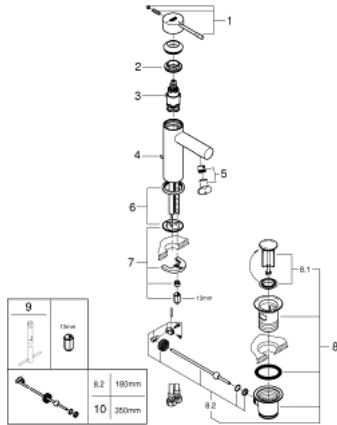

23 379 001 ESSENCE VIPUHANA PESUALTAALLE, DN 15 S-KOKO

TUOTESELOSTE

- Colour: chrome
- Yksi asennusreikä
- Metallikahva
- GROHE SilkMove 28 mm:n keraaminen säätöosa
- EcoMode - cold water flow in mid-lever position saves energy
- Lämpötilarajoin
- GROHE LongLife viimeistely
- GROHE EcoJoy-teknologia pienempään vedenkulutukseen ja täydelliseen suihkuun
- maximum flow rate (at 3 bar): 5 l/min
- GROHE FastFixation Plus -asennusjärjestelmä
- Vipupohjaventtiili 1 1/4"
- Joustavat liitosletkut
- Vähimmäispaine 1,0 baaria

23 379 001 ESSENCE VIPUHANA PESUALTAALLE, DN 15
S-KOKO

VARAOSAT, marraskuuta 2021 – now

- 1: Kahva (Tilausno. 46918000)
 - 2: Asennusrengas (Tilausno. 46715000)
 - 3: Kasetti (Tilausno. 46580000)
 - 4: Pop-up rod (Tilausno. 46739000)
 - 5: Poresuutin (Tilausno. 46765000)
 - 6: Täyttöputki (Tilausno. 48603000)
 - 7: Shank fastening assembly (Tilausno. 46645000)
 - 8: Viemärlaitteet 1 1/4" (Tilausno. 28910000)
 - 8.1: Tulppa (Tilausno. 07182000)
 - 8.2: Epäkeskotanko (Tilausno. 07052000)
 - 9: Asennustyökalu (Tilausno. 19017000)*
 - 10: Epäkeskotanko (Tilausno. 07341000)*
- * Erikoistarvikkeet