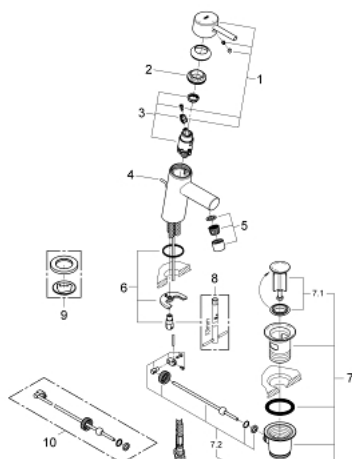

### TUOTESELOSTE

- Colour: chrome
- Yksi asennusreikä
- Metallikahva
- GROHE SilkMove 28 mm:n keraaminen säätöosa
- EcoMode - cold water flow in mid-lever position saves energy
- Lämpötilarajoin
- GROHE LongLife viimeistely
- GROHE EcoJoy-teknologia pienempään vedenkulutukseen ja täydelliseen suihkuun
- maximum flow rate (at 3 bar): 5 l/min
- GROHE FastFixation -nopea asennus
- Vipupohjaventtiili 1 1/4"
- Joustavat liitosletkut
- Vähimmäispaine 1,0 baaria

### **VARAOSAT**, joulukuuta 2012 – now

- 1: Kahva (Tilausno. 46869000)
- 2: Asennusrengas (Tilausno. 46715000)
- 3: Kasetti (Tilausno. 46580000)
- 4: Pop-up rod (Tilausno. 46739000)
- 5: Poresuutin (Tilausno. 13935000)
- 6: Shank fastening assembly (Tilausno. 46249000)
- 7: Viemärlaitteet 1 1/4" (Tilausno. 28910000)
- 7.1: Tulppa (Tilausno. 07182000)
- 7.2: Epäkeskotanko (Tilausno. 07052000)
- 8: Asennustyökalu (Tilausno. 19017000)\*
- 9: Jalustalevy (Tilausno. 48165000)\*
- 10: Epäkeskotanko (Tilausno. 07341000)\*