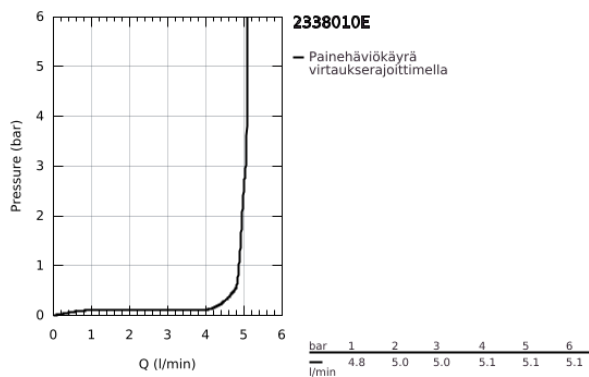

### TUOTESELOSTE

- Colour: chrome
- Yksi asennusreikä
- Metallikahva
- GROHE SilkMove 28 mm:n keraaminen säätöosa
- EcoMode - cold water flow in mid-lever position saves energy
- Lämpötilarajoin
- GROHE LongLife viimeistely
- GROHE EcoJoy-teknologia pienempään vedenkulutukseen ja täydelliseen suihkuun
- maximum flow rate (at 3 bar): 5 l/min
- GROHE FastFixation -nopea asennus
- Vipupohjaventtiili 1 1/4"
- Joustavat liitosletkut
- Vähimmäispaine 1,0 baaria