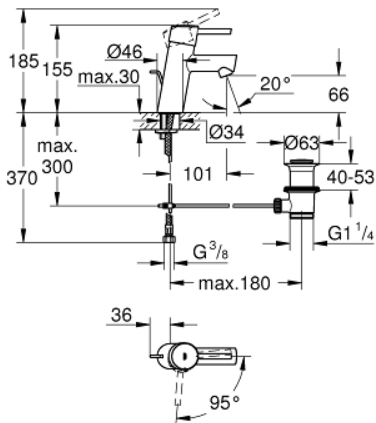

### TUOTESELOSTE

- Colour: chrome
- Yksi asennusreikä
- Metallikahva
- GROHE SilkMove 28 mm:n keraaminen säätöosa
- EcoMode - cold water flow in mid-lever position saves energy
- Lämpötilarajoin
- GROHE LongLife viimeistely
- GROHE EcoJoy-teknologia pienempään vedenkulutukseen ja täydelliseen suihkuun
- maximum flow rate (at 3 bar): 5 l/min
- GROHE FastFixation -nopea asennus
- Vipupohjaventtiili 1 1/4"
- Joustavat liitosletkut
- Vähimmäispaine 1,0 baaria

### **VARAOSAT**, joulukuuta 2012 – now

- 1: Kahva (Tilausno. 46869000)
- 2: Asennusrengas (Tilausno. 46715000)
- 3: Kasetti (Tilausno. 46580000)
- 4: Pop-up rod (Tilausno. 46739000)
- 5: Poresuutin (Tilausno. 13935000)
- 6: Shank fastening assembly (Tilausno. 46249000)
- 7: Viemärlaitteet 1 1/4" (Tilausno. 28910000)
- 7.1: Tulppa (Tilausno. 07182000)
- 7.2: Epäkeskotanko (Tilausno. 07052000)
- 8: Asennustyökalu (Tilausno. 19017000)\*
- 9: Jalustalevy (Tilausno. 48165000)\*
- 10: Epäkeskotanko (Tilausno. 07341000)\*