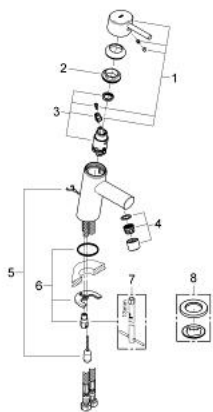

23 381 10E CONCEPTO VIPUHANA PESUALTAALLE, DN 15 S-KOKO

TUOTESELOSTE

- Colour: chrome
- Yksi asennusreikä
- Metallikahva
- GROHE SilkMove 28 mm:n keraaminen säätöosa
- EcoMode - cold water flow in mid-lever position saves energy
- Lämpötilarajoin
- GROHE LongLife viimeistely
- GROHE EcoJoy-teknologia pienempään vedenkulutukseen ja täydelliseen suihkuun
- maximum flow rate (at 3 bar): 5 l/min
- GROHE FastFixation -nopea asennus
- Piiloketju
- Joustavat liitosletkut

23 381 10E **CONCETTO VIPUHANA PESUALTAALLE, DN 15**
S-KOKO

VARAOSAT, joulukuuta 2012 – now

- 1: Kahva (Tilausno. 46869000)
 - 2: Asennusrengas (Tilausno. 46715000)
 - 3: Kasetti (Tilausno. 46580000)
 - 4: Poresuutin (Tilausno. 13935000)
 - 5: Ketju (Tilausno. 06815000)
 - 6: Shank fastening assembly (Tilausno. 46249000)
 - 7: Asennustyökalu (Tilausno. 19017000)*
 - 8: Jalustalevy (Tilausno. 48165000)*
- * Erikoistarvikkeet