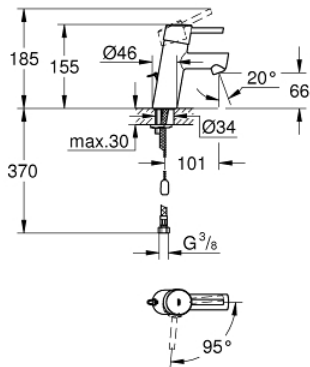

23 381 10E CONCEPTO VIPUHANA PESUALTAALLE, DN 15 S-KOKO

TUOTESELOSTE

- Colour: chrome
- Yksi asennusreikä
- Metallikahva
- GROHE SilkMove 28 mm:n keraaminen säätöosa
- EcoMode - cold water flow in mid-lever position saves energy
- Lämpötilarajoin
- GROHE LongLife viimeistely
- GROHE EcoJoy-teknologia pienempään vedenkulutukseen ja täydelliseen suihkuun
- maximum flow rate (at 3 bar): 5 l/min
- GROHE FastFixation -nopea asennus
- Piiloketju
- Joustavat liitosletkut

23 381 10E **CONCETTO VIPUHANA PESUALTAALLE, DN 15**
S-KOKO

VARAOSAT, joulukuuta 2012 – now

- 1: Kahva (Tilausno. 46869000)
 - 2: Asennusrengas (Tilausno. 46715000)
 - 3: Kasetti (Tilausno. 46580000)
 - 4: Poresuutin (Tilausno. 13935000)
 - 5: Ketju (Tilausno. 06815000)
 - 6: Shank fastening assembly (Tilausno. 46249000)
 - 7: Asennustyökalu (Tilausno. 19017000)*
 - 8: Jalustalevy (Tilausno. 48165000)*
- * Erikoistarvikkeet