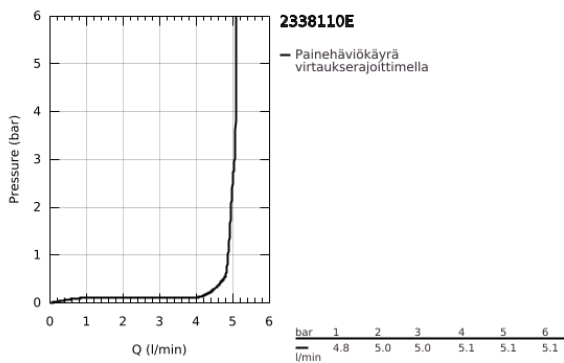

23 381 10E CONCEPTO VIPUHANA PESUALTAALLE, DN 15 S-KOKO

TUOTESELOSTE

- Colour: chrome
- Yksi asennusreikä
- Metallikahva
- GROHE SilkMove 28 mm:n keraaminen säätöosa
- EcoMode - cold water flow in mid-lever position saves energy
- Lämpötilarajoin
- GROHE LongLife viimeistely
- GROHE EcoJoy-teknologia pienempään vedenkulutukseen ja täydelliseen suihkuun
- maximum flow rate (at 3 bar): 5 l/min
- GROHE FastFixation -nopea asennus
- Piiloketju
- Joustavat liitosletkut