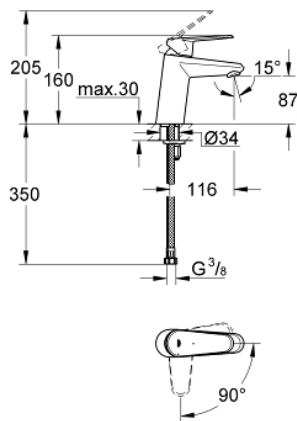

23 382 20E EURODISC COSMOPOLITAN VIPUHANA PESUALTAALLE, DN 15 S-KOKO

TUOTESELOSTE

- Colour: chrome
- Yksi asennusreikä
- Metallikahva
- GROHE SilkMove 35 mm:n keraaminen säätöosa
- EcoMode - cold water flow in mid-lever position saves energy
- Säädetty virtaaman rajoitus
- Säädetty minimivirtaama 2,5 l/min
- Veden lämpötilan rajoitin
- GROHE LongLife viimeistely
- GROHE EcoJoy-teknologia pienempään vedenkulutukseen ja täydelliseen suihkuun
- maximum flow rate (at 3 bar): 5 l/min
- GROHE FastFixation -asennusjärjestelmä keskitetyllä tuella
- Tasainen runko
- Joustavat liitosletkut
- Vähimmäispaine 1,0 baaria

23 382 20E EURODISC COSMOPOLITAN VIPUHANA PESUALTAALLE, DN 15 S-KOKO

VARAOSAT, lokakuuta 2012 – now

- 1: Kahva (Tilausno. 46864000)
 - 2: Kansi (Tilausno. 46492000)
 - 3: Lämpötilanrajoitin (Tilausno. 46375000)
 - 4: Ruuvikytkentä (Tilausno. 46460000)
 - 5: Kasetti (Tilausno. 46863000)
 - 6: Laminaariporesuutin (Tilausno. 64450000)
 - 7: Shank fastening assembly (Tilausno. 46645000)
 - 8: Asennustyökalu (Tilausno. 19017000)*
 - 9: Holkkiavain (Tilausno. 19332000)*
- * Erikoistarvikkeet