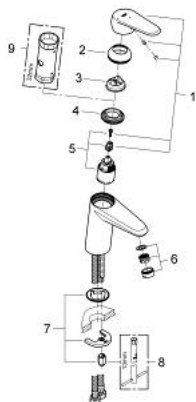

23 382 20E EURODISC COSMOPOLITAN VIPUHANA PESUALTAALLE, DN 15 S-KOKO

TUOTESELOSTE

- Colour: chrome
- Yksi asennusreikä
- Metallikahva
- GROHE SilkMove 35 mm:n keraaminen säätöosa
- EcoMode - cold water flow in mid-lever position saves energy
- Säädetty virtaaman rajoitus
- Säädetty minimivirtaama 2,5 l/min
- Veden lämpötilan rajoitin
- GROHE LongLife viimeistely
- GROHE EcoJoy-teknologia pienempään vedenkulutukseen ja täydelliseen suihkuun
- maximum flow rate (at 3 bar): 5 l/min
- GROHE FastFixation -asennusjärjestelmä keskitetyllä tuella
- Tasainen runko
- Joustavat liitosletkut
- Vähimmäispaine 1,0 baaria

23 382 20E EURODISC COSMOPOLITAN VIPUHANA PESUALTAALLE, DN 15 S-KOKO

VARAOSAT, lokakuuta 2012 – now

- 1: Kahva (Tilausno. 46864000)
 - 2: Kansi (Tilausno. 46492000)
 - 3: Lämpötilanrajoitin (Tilausno. 46375000)
 - 4: Ruuvikytkentä (Tilausno. 46460000)
 - 5: Kasetti (Tilausno. 46863000)
 - 6: Laminaariporesuutin (Tilausno. 64450000)
 - 7: Shank fastening assembly (Tilausno. 46645000)
 - 8: Asennustyökalu (Tilausno. 19017000)*
 - 9: Holkkiavain (Tilausno. 19332000)*
- * Erikoistarvikkeet