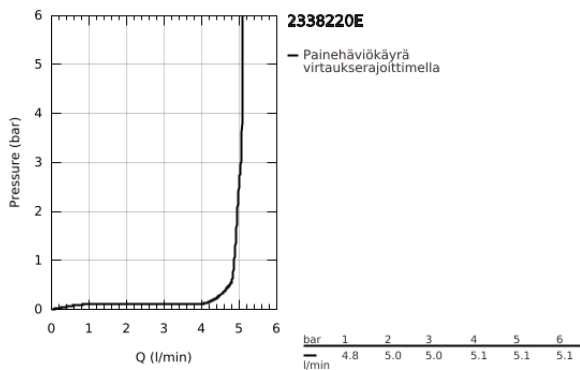

23 382 20E EURODISC COSMOPOLITAN VIPUHANA PESUALTAALLE, DN 15 S-KOKO

TUOTESELOSTE

- Colour: chrome
- Yksi asennusreikä
- Metallikahva
- GROHE SilkMove 35 mm:n keraaminen säätöosa
- EcoMode - cold water flow in mid-lever position saves energy
- Säädetty virtaaman rajoitus
- Säädetty minimivirtaama 2,5 l/min
- Veden lämpötilan rajoitin
- GROHE LongLife viimeistely
- GROHE EcoJoy-teknologia pienempään vedenkulutukseen ja täydelliseen suihkuun
- maximum flow rate (at 3 bar): 5 l/min
- GROHE FastFixation -asennusjärjestelmä keskitetyllä tuella
- Tasainen runko
- Joustavat liitosletkut
- Vähimmäispaine 1,0 baaria