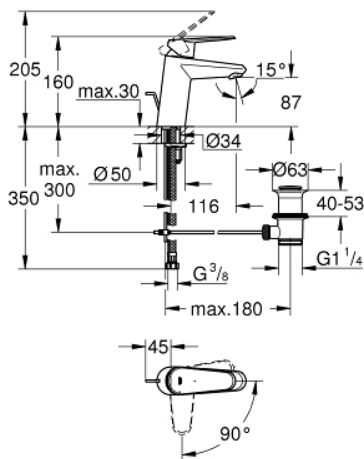

23 384 20E EURODISC COSMOPOLITAN VIPUHANA PESUALTAALLE, DN 15 S-KOKO

TUOTESELOSTE

- Colour: chrome
- Yksi asennusreikä
- Metallikahva
- GROHE SilkMove 35 mm:n keraaminen säätöosa
- EcoMode - cold water flow in mid-lever position saves energy
- Säädetty virtaaman rajoitus
- Säädetty minimivirtaama 2,5 l/min
- Veden lämpötilan rajoitin
- GROHE LongLife viimeistely
- GROHE EcoJoy-teknologia pienempään vedenkulutukseen ja täydelliseen suihkuun
- maximum flow rate (at 3 bar): 5 l/min
- GROHE FastFixation -asennusjärjestelmä keskitetyllä tuella
- Vipupohjaventtiili 1 1/4"
- Joustavat liitosletkut

23 384 20E EURODISC COSMOPOLITAN VIPUHANA PESUALTAALLE, DN 15 S-KOKO

VARAOSAT, lokakuuta 2012 – now

- 1: Kahva (Tilausno. 46864000)
- 2: Kansi (Tilausno. 46492000)
- 3: Lämpötilanrajoitin (Tilausno. 46375000)
- 4: Ruuvikytkentä (Tilausno. 46460000)
- 5: Kasetti (Tilausno. 46863000)
- 6: Pop-up rod (Tilausno. 46739000)
- 7: Laminaariporesuutin (Tilausno. 64450000)
- 8: Shank fastening assembly (Tilausno. 46645000)
- 9: Viemärlaitteet 1 1/4" (Tilausno. 28910000)
- 9.1: Tulppa (Tilausno. 07182000)
- 9.2: Epäkeskotanko (Tilausno. 07052000)
- 10: Holkkiavain (Tilausno. 19332000)*
- 11: Asennustyökalu (Tilausno. 19017000)*
- 12: Epäkeskotanko (Tilausno. 07341000)*