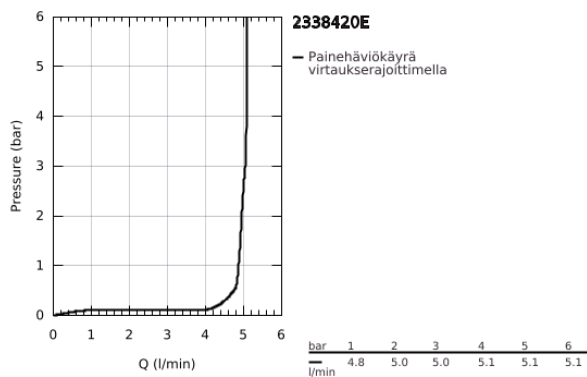

23 384 20E EURODISC COSMOPOLITAN VIPUHANA PESUALTAALLE, DN 15 S-KOKO

TUOTESELOSTE

- Colour: chrome
- Yksi asennusreikä
- Metallikahva
- GROHE SilkMove 35 mm:n keraaminen säätöosa
- EcoMode - cold water flow in mid-lever position saves energy
- Säädetty virtaaman rajoitus
- Säädetty minimivirtaama 2,5 l/min
- Veden lämpötilan rajoitin
- GROHE LongLife viimeistely
- GROHE EcoJoy-teknologia pienempään vedenkulutukseen ja täydelliseen suihkuun
- maximum flow rate (at 3 bar): 5 l/min
- GROHE FastFixation -asennusjärjestelmä keskitetyllä tuella
- Vipupohjaventtiili 1 1/4"
- Joustavat liitosletkut