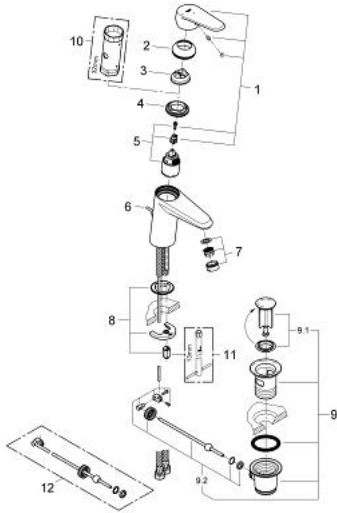

23 384 20E EURODISC COSMOPOLITAN VIPUHANA PESUALTAALLE, DN 15 S-KOKO

TUOTESELOSTE

- Colour: chrome
- Yksi asennusreikä
- Metallikahva
- GROHE SilkMove 35 mm:n keraaminen säätöosa
- EcoMode - cold water flow in mid-lever position saves energy
- Säädetty virtaaman rajoitus
- Säädetty minimivirtaama 2,5 l/min
- Veden lämpötilan rajoitin
- GROHE LongLife viimeistely
- GROHE EcoJoy-teknologia pienempään vedenkulutukseen ja täydelliseen suihkuun
- maximum flow rate (at 3 bar): 5 l/min
- GROHE FastFixation -asennusjärjestelmä keskitetyllä tuella
- Vipupohjaventtiili 1 1/4"
- Joustavat liitosletkut

23 384 20E EURODISC COSMOPOLITAN VIPUHANA PESUALTAALLE, DN 15 S-KOKO

VARAOSAT, lokakuuta 2012 – now

- 1: Kahva (Tilausno. 46864000)
- 2: Kansi (Tilausno. 46492000)
- 3: Lämpötilanrajoitin (Tilausno. 46375000)
- 4: Ruuvikytkentä (Tilausno. 46460000)
- 5: Kasetti (Tilausno. 46863000)
- 6: Pop-up rod (Tilausno. 46739000)
- 7: Laminaariporesuutin (Tilausno. 64450000)
- 8: Shank fastening assembly (Tilausno. 46645000)
- 9: Viemärlaitteet 1 1/4" (Tilausno. 28910000)
- 9.1: Tulppa (Tilausno. 07182000)
- 9.2: Epäkeskotanko (Tilausno. 07052000)
- 10: Holkkiavain (Tilausno. 19332000)*
- 11: Asennustyökalu (Tilausno. 19017000)*
- 12: Epäkeskotanko (Tilausno. 07341000)*