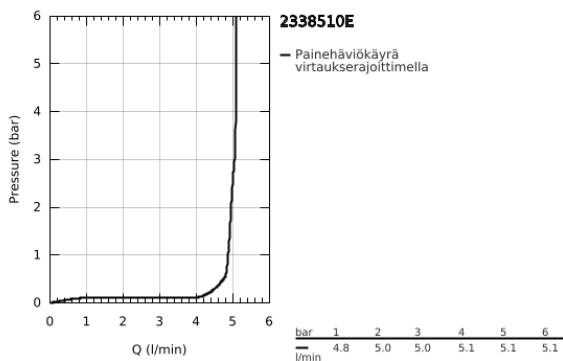

23 385 10E CONCEPTO VIPUHANA PESUALTAALLE, DN 15 S-KOKO

TUOTESELOSTE

- Colour: chrome
- Metallikahva
- Yksi asennusreikä
- GROHE SilkMove 28 mm:n keraaminen säätöosa
- EcoMode - cold water flow in mid-lever position saves energy
- Säädettävä virtaaman rajoitus
- Lämpötilarajoin
- GROHE LongLife viimeistely
- GROHE EcoJoy-teknologia pienempään vedenkulutukseen ja täydelliseen suihkuun
- maximum flow rate (at 3 bar): 5 l/min
- GROHE FastFixation -nopea asennus
- Tasainen runko
- Joustavat liitosletkut