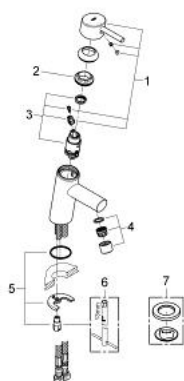

23 385 10E CONCEPTO VIPUHANA PESUALTAALLE, DN 15 S-KOKO

TUOTESELOSTE

- Colour: chrome
- Metallikahva
- Yksi asennusreikä
- GROHE SilkMove 28 mm:n keraaminen säätöosa
- EcoMode - cold water flow in mid-lever position saves energy
- Säädettävä virtaaman rajoitus
- Lämpötilarajoin
- GROHE LongLife viimeistely
- GROHE EcoJoy-teknologia pienempään vedenkulutukseen ja täydelliseen suihkuun
- maximum flow rate (at 3 bar): 5 l/min
- GROHE FastFixation -nopea asennus
- Tasainen runko
- Joustavat liitosletkut

23 385 10E **CONCETTO VIPUHANA PESUALTAALLE, DN 15** **S-KOKO**

VARAOSAT, joulukuuta 2012 – now

- 1: Kahva (Tilausno. 46869000)
- 2: Asennusrengas (Tilausno. 46715000)
- 3: Kasetti (Tilausno. 46580000)
- 4: Poresuutin (Tilausno. 13935000)
- 5: Shank fastening assembly (Tilausno. 46249000)
- 6: Asennustyökalu (Tilausno. 19017000)*
- 7: Jalustalevy (Tilausno. 48165000)*