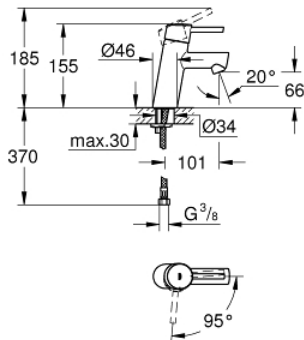

23 385 10E CONCEPTO VIPUHANA PESUALTAALLE, DN 15 S-KOKO

TUOTESELOSTE

- Colour: chrome
- Metallikahva
- Yksi asennusreikä
- GROHE SilkMove 28 mm:n keraaminen säätöosa
- EcoMode - cold water flow in mid-lever position saves energy
- Säädettävä virtaaman rajoitus
- Lämpötilarajoin
- GROHE LongLife viimeistely
- GROHE EcoJoy-teknologia pienempään vedenkulutukseen ja täydelliseen suihkuun
- maximum flow rate (at 3 bar): 5 l/min
- GROHE FastFixation -nopea asennus
- Tasainen runko
- Joustavat liitosletkut

23 385 10E **CONCETTO VIPUHANA PESUALTAALLE, DN 15** **S-KOKO**

VARAOSAT, joulukuuta 2012 – now

- 1: Kahva (Tilausno. 46869000)
- 2: Asennusrengas (Tilausno. 46715000)
- 3: Kasetti (Tilausno. 46580000)
- 4: Poresuutin (Tilausno. 13935000)
- 5: Shank fastening assembly (Tilausno. 46249000)
- 6: Asennustyökalu (Tilausno. 19017000)*
- 7: Jalustalevy (Tilausno. 48165000)*