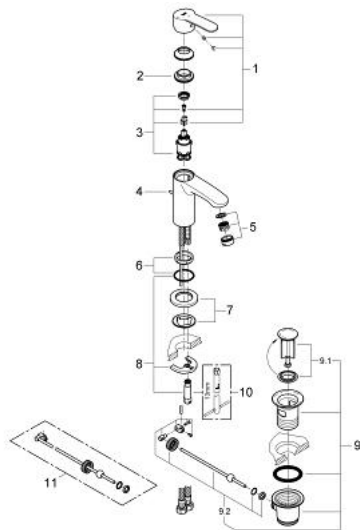

### TUOTESELOSTE

- Colour: chrome
- Yksi asennusreikä
- Metallikahva
- GROHE SilkMove 28 mm:n keraaminen säätöosa
- EcoMode - cold water flow in mid-lever position saves energy
- Lämpötilarajoin
- GROHE LongLife viimeistely
- GROHE EcoJoy-teknologia pienempään vedenkulutukseen ja täydelliseen suihkuun
- maximum flow rate (at 3 bar): 5 l/min
- GROHE FastFixation -nopea asennus
- Vipupohjaventtiili 1 1/4"
- Joustavat liitosletkut
- Vähimmäispaine 1,0 baaria

### VARAOSAT, joulukuuta 2012 – now

- 1: Kahva (Tilausno. 46868000)
- 2: Asennusrengas (Tilausno. 46715000)
- 3: Kasetti (Tilausno. 46580000)
- 4: Pop-up rod (Tilausno. 46739000)
- 5: Laminaariporesuutin (Tilausno. 64450000)
- 6: Keskusrengas (Tilausno. 46719000)
- 7: Jalustalevy (Tilausno. 48165000)
- 8: Shank fastening assembly (Tilausno. 46671000)
- 9: Viemärlaitteet 1 1/4" (Tilausno. 28910000)
- 9.1: Tulppa (Tilausno. 07182000)
- 9.2: Epäkeskotanko (Tilausno. 07052000)
- 10: Asennustyökalu (Tilausno. 19017000)\*
- 11: Epäkeskotanko (Tilausno. 07341000)\*