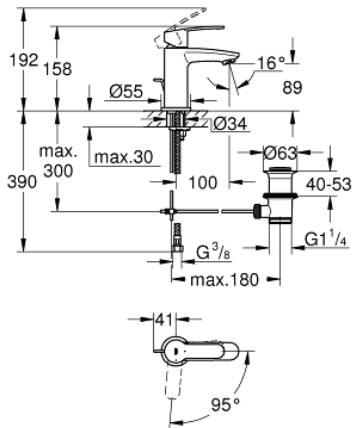

### TUOTESELOSTE

- Colour: chrome
- Yksi asennusreikä
- Metallikahva
- GROHE SilkMove 28 mm:n keraaminen säätöosa
- EcoMode - cold water flow in mid-lever position saves energy
- Lämpötilarajoin
- GROHE LongLife viimeistely
- GROHE EcoJoy-teknologia pienempään vedenkulutukseen ja täydelliseen suihkuun
- maximum flow rate (at 3 bar): 5 l/min
- GROHE FastFixation -nopea asennus
- Vipupohjaventtiili 1 1/4"
- Joustavat liitosletkut
- Vähimmäispaine 1,0 baaria

### VARAOSAT, joulukuuta 2012 – now

- 1: Kahva (Tilausno. 46868000)
- 2: Asennusrengas (Tilausno. 46715000)
- 3: Kasetti (Tilausno. 46580000)
- 4: Pop-up rod (Tilausno. 46739000)
- 5: Laminaariporesuutin (Tilausno. 64450000)
- 6: Keskusrengas (Tilausno. 46719000)
- 7: Jalustalevy (Tilausno. 48165000)
- 8: Shank fastening assembly (Tilausno. 46671000)
- 9: Viemärlaitteet 1 1/4" (Tilausno. 28910000)
- 9.1: Tulppa (Tilausno. 07182000)
- 9.2: Epäkeskotanko (Tilausno. 07052000)
- 10: Asennustyökalu (Tilausno. 19017000)\*
- 11: Epäkeskotanko (Tilausno. 07341000)\*