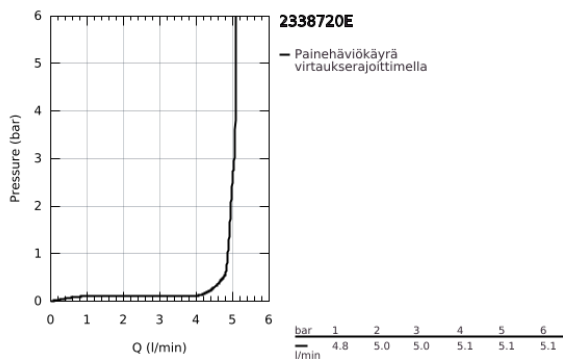

### TUOTESELOSTE

- Colour: chrome
- Yksi asennusreikä
- Metallikahva
- GROHE SilkMove 28 mm:n keraaminen säätöosa
- EcoMode - cold water flow in mid-lever position saves energy
- Lämpötilarajoin
- GROHE LongLife viimeistely
- GROHE EcoJoy-teknologia pienempään vedenkulutukseen ja täydelliseen suihkuun
- maximum flow rate (at 3 bar): 5 l/min
- GROHE FastFixation -nopea asennus
- Vipupohjaventtiili 1 1/4"
- Joustavat liitosletkut
- Vähimmäispaine 1,0 baaria