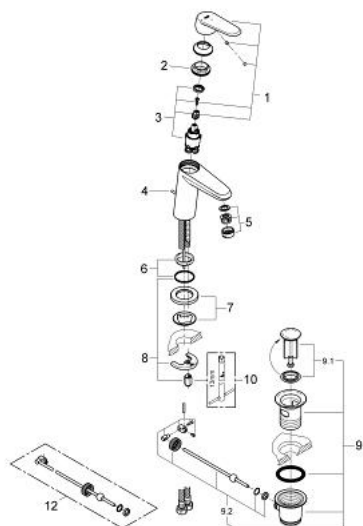

23 389 20E EURODISC COSMOPOLITAN VIPUHANA PESUALTAALLE, DN 15 S-KOKO

TUOTESELOSTE

- Colour: chrome
- Yksi asennusreikä
- Metallikahva
- GROHE SilkMove 28 mm:n keraaminen säätöosa
- EcoMode - cold water flow in mid-lever position saves energy
- Lämpötilarajoin
- GROHE LongLife viimeistely
- GROHE EcoJoy-teknologia pienempään vedenkulutukseen ja täydelliseen suihkuun
- maximum flow rate (at 3 bar): 5 l/min
- GROHE FastFixation Plus -pika-asennusjärjestelmä
- Vipupohjaventtiili 1 1/4"
- Joustavat liitosletkut
- Vähimmäispaine 1,0 baaria

23 389 20E EURODISC COSMOPOLITAN VIPUHANA PESUALTAALLE, DN 15 S-KOKO

VARAOSAT, joulukuuta 2012 – now

- 1: Kahva (Tilausno. 46867000)
 - 2: Asennusrengas (Tilausno. 46715000)
 - 3: Kasetti (Tilausno. 46580000)
 - 4: Pop-up rod (Tilausno. 46739000)
 - 5: Laminaariporesuutin (Tilausno. 64450000)
 - 6: Keskusrengas (Tilausno. 46719000)
 - 7: Jalustalevy (Tilausno. 48165000)
 - 8: Shank fastening assembly (Tilausno. 46645000)
 - 9: Viemärlaitteet 1 1/4" (Tilausno. 28910000)
 - 9.1: Tulppa (Tilausno. 07182000)
 - 9.2: Epäkeskotanko (Tilausno. 07052000)
 - 10: Asennustyökalu (Tilausno. 19017000)*
 - 11: Epäkeskotanko (Tilausno. 07341000)*
- * Erikoistarvikkeet