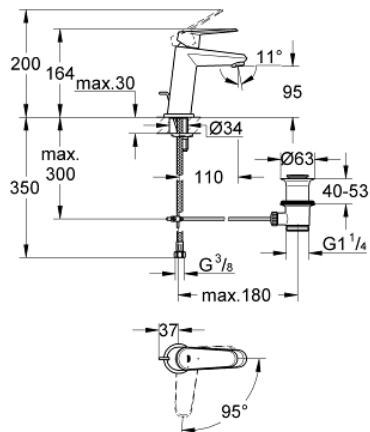

23 389 20E EURODISC COSMOPOLITAN VIPUHANA PESUALTAALLE, DN 15 S-KOKO

TUOTESELOSTE

- Colour: chrome
- Yksi asennusreikä
- Metallikahva
- GROHE SilkMove 28 mm:n keraaminen säätöosa
- EcoMode - cold water flow in mid-lever position saves energy
- Lämpötilarajoin
- GROHE LongLife viimeistely
- GROHE EcoJoy-teknologia pienempään vedenkulutukseen ja täydelliseen suihkuun
- maximum flow rate (at 3 bar): 5 l/min
- GROHE FastFixation Plus -pika-asennusjärjestelmä
- Vipupohjaventtiili 1 1/4"
- Joustavat liitosletkut
- Vähimmäispaine 1,0 baaria

23 389 20E EURODISC COSMOPOLITAN VIPUHANA PESUALTAALLE, DN 15 S-KOKO

VARAOSAT, joulukuuta 2012 – now

- 1: Kahva (Tilausno. 46867000)
 - 2: Asennusrengas (Tilausno. 46715000)
 - 3: Kasetti (Tilausno. 46580000)
 - 4: Pop-up rod (Tilausno. 46739000)
 - 5: Laminaariporesuutin (Tilausno. 64450000)
 - 6: Keskusrengas (Tilausno. 46719000)
 - 7: Jalustalevy (Tilausno. 48165000)
 - 8: Shank fastening assembly (Tilausno. 46645000)
 - 9: Viemärlaitteet 1 1/4" (Tilausno. 28910000)
 - 9.1: Tulppa (Tilausno. 07182000)
 - 9.2: Epäkeskotanko (Tilausno. 07052000)
 - 10: Asennustyökalu (Tilausno. 19017000)*
 - 11: Epäkeskotanko (Tilausno. 07341000)*
- * Erikoistarvikkeet