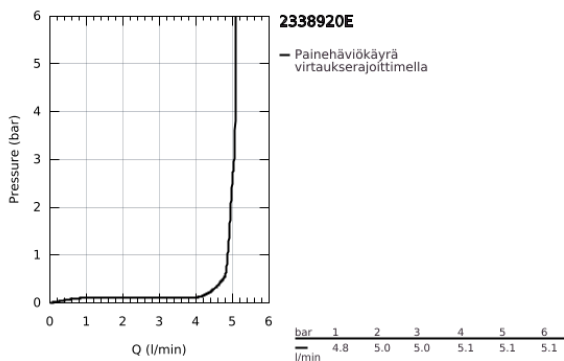

23 389 20E EURODISC COSMOPOLITAN VIPUHANA PESUALTAALLE, DN 15 S-KOKO

TUOTESELOSTE

- Colour: chrome
- Yksi asennusreikä
- Metallikahva
- GROHE SilkMove 28 mm:n keraaminen säätöosa
- EcoMode - cold water flow in mid-lever position saves energy
- Lämpötilarajoin
- GROHE LongLife viimeistely
- GROHE EcoJoy-teknologia pienempään vedenkulutukseen ja täydelliseen suihkuun
- maximum flow rate (at 3 bar): 5 l/min
- GROHE FastFixation Plus -pika-asennusjärjestelmä
- Vipupohjaventtiili 1 1/4"
- Joustavat liitosletkut
- Vähimmäispaine 1,0 baaria

23 389 20E EURODISC COSMOPOLITAN VIPUHANA PESUALTAALLE, DN 15 S-KOKO

VARAOSAT, joulukuuta 2012 – now

- 1: Kahva (Tilausno. 46867000)
 - 2: Asennusrengas (Tilausno. 46715000)
 - 3: Kasetti (Tilausno. 46580000)
 - 4: Pop-up rod (Tilausno. 46739000)
 - 5: Laminaariporesuutin (Tilausno. 64450000)
 - 6: Keskusrengas (Tilausno. 46719000)
 - 7: Jalustalevy (Tilausno. 48165000)
 - 8: Shank fastening assembly (Tilausno. 46645000)
 - 9: Viemärlaitteet 1 1/4" (Tilausno. 28910000)
 - 9.1: Tulppa (Tilausno. 07182000)
 - 9.2: Epäkeskotanko (Tilausno. 07052000)
 - 10: Asennustyökalu (Tilausno. 19017000)*
 - 11: Epäkeskotanko (Tilausno. 07341000)*
- * Erikoistarvikkeet