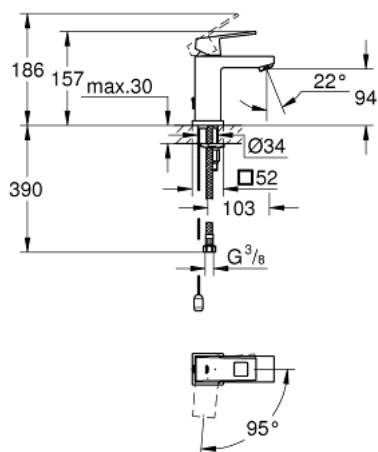

23 391 00E **EUROCUBE VIPUHANA PESUALTAALLE, DN 15**
S-KOKO

TUOTESELOSTE

- Colour: chrome
- Yksi asennusreikä
- Metallikahva
- GROHE SilkMove 28 mm:n keraaminen säätöosa
- OpenCold - cold water flow in mid-lever position
- Lämpötilarajoin
- GROHE LongLife viimeistely
- poresuutin 5.7l/min
- GROHE FastFixation Plus -pika-asennusjärjestelmä
- Piiloketju
- Joustavat liitosletkut

23 391 00E **EUROCUBE VIPUHANA PESUALTAALLE, DN 15**
S-KOKO

VARAOSAT, joulukuuta 2012 – now

- 1: Kahva (Tilausno. 46866000)
- 2: Asennusrengas (Tilausno. 46715000)
- 3: Kasetti (Tilausno. 46580000)
- 4: Laminaariporesuutin (Tilausno. 64450000)
- 5: Ketju (Tilausno. 06815000)
- 6: Shank fastening assembly (Tilausno. 46645000)
- 7: Asennustyökalu (Tilausno. 19017000)*