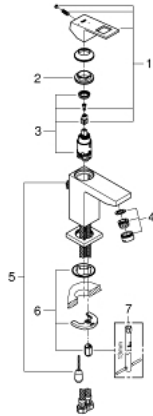

23 391 00E **EUROCUBE VIPUHANA PESUALTAALLE, DN 15**
S-KOKO

TUOTESELOSTE

- Colour: chrome
- Yksi asennusreikä
- Metallikahva
- GROHE SilkMove 28 mm:n keraaminen säätöosa
- OpenCold - cold water flow in mid-lever position
- Lämpötilarajoin
- GROHE LongLife viimeistely
- poresuutin 5.7l/min
- GROHE FastFixation Plus -pika-asennusjärjestelmä
- Piiloketju
- Joustavat liitosletkut

23 391 00E **EUROCUBE VIPUHANA PESUALTAALLE, DN 15**
S-KOKO

VARAOSAT, joulukuuta 2012 – now

- 1: Kahva (Tilausno. 46866000)
- 2: Asennusrengas (Tilausno. 46715000)
- 3: Kasetti (Tilausno. 46580000)
- 4: Laminaariporesuutin (Tilausno. 64450000)
- 5: Ketju (Tilausno. 06815000)
- 6: Shank fastening assembly (Tilausno. 46645000)
- 7: Asennustyökalu (Tilausno. 19017000)*