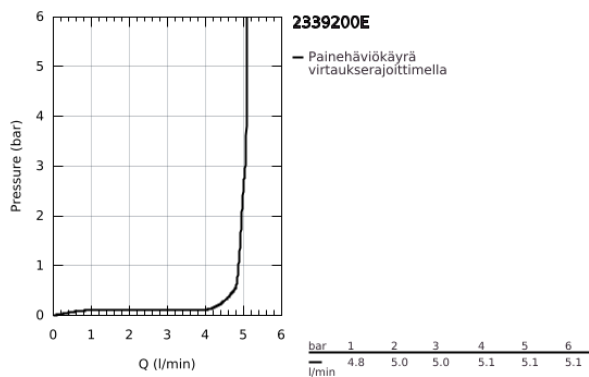

23 392 00E EUROCUBE VIPUHANA PESUALTAALLE, DN 15 S-KOKO

TUOTESELOSTE

- Colour: chrome
- Yksi asennusreikä
- Metallikahva
- GROHE SilkMove 28 mm:n keraaminen säätöosa
- EcoMode - cold water flow in mid-lever position saves energy
- Lämpötilarajoin
- GROHE LongLife viimeistely
- GROHE EcoJoy-teknologia pienempään vedenkulutukseen ja täydelliseen suihkuun
- maximum flow rate (at 3 bar): 5 l/min
- GROHE FastFixation Plus -pika-asennusjärjestelmä
- Tasainen runko
- Joustavat liitosletkut