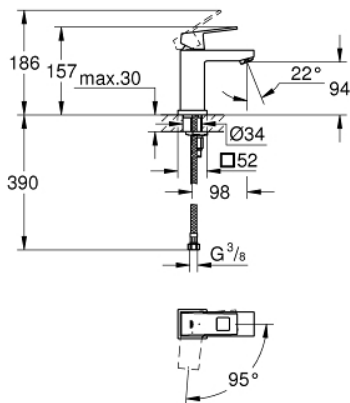

23 392 00E EUROCUBE VIPUHANA PESUALTAALLE, DN 15 S-KOKO

TUOTESELOSTE

- Colour: chrome
- Yksi asennusreikä
- Metallikahva
- GROHE SilkMove 28 mm:n keraaminen säätöosa
- EcoMode - cold water flow in mid-lever position saves energy
- Lämpötilarajoin
- GROHE LongLife viimeistely
- GROHE EcoJoy-teknologia pienempään vedenkulutukseen ja täydelliseen suihkuun
- maximum flow rate (at 3 bar): 5 l/min
- GROHE FastFixation Plus -pika-asennusjärjestelmä
- Tasainen runko
- Joustavat liitosletkut

23 392 00E **EUROCUBE VIPUHANA PESUALTAALLE, DN 15**
S-KOKO

VARAOSAT, joulukuuta 2012 – now

- 1: Kahva (Tilausno. 46866000)
- 2: Asennusrengas (Tilausno. 46715000)
- 3: Kasetti (Tilausno. 46580000)
- 4: Laminaariporesuutin (Tilausno. 64450000)
- 5: Shank fastening assembly (Tilausno. 46645000)
- 6: Asennustyökalu (Tilausno. 19017000)*