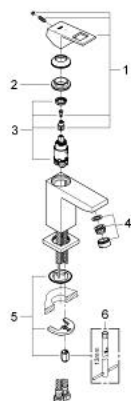

23 392 00E EUROCUBE VIPUHANA PESUALTAALLE, DN 15 S-KOKO

TUOTESELOSTE

- Colour: chrome
- Yksi asennusreikä
- Metallikahva
- GROHE SilkMove 28 mm:n keraaminen säätöosa
- EcoMode - cold water flow in mid-lever position saves energy
- Lämpötilarajoin
- GROHE LongLife viimeistely
- GROHE EcoJoy-teknologia pienempään vedenkulutukseen ja täydelliseen suihkuun
- maximum flow rate (at 3 bar): 5 l/min
- GROHE FastFixation Plus -pika-asennusjärjestelmä
- Tasainen runko
- Joustavat liitosletkut

23 392 00E **EUROCUBE VIPUHANA PESUALTAALLE, DN 15**
S-KOKO

VARAOSAT, joulukuuta 2012 – now

- 1: Kahva (Tilausno. 46866000)
- 2: Asennusrengas (Tilausno. 46715000)
- 3: Kasetti (Tilausno. 46580000)
- 4: Laminaariporesuutin (Tilausno. 64450000)
- 5: Shank fastening assembly (Tilausno. 46645000)
- 6: Asennustyökalu (Tilausno. 19017000)*