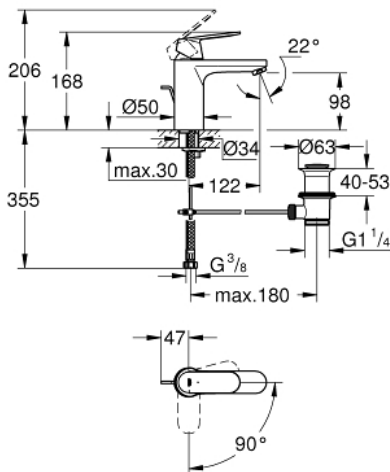

23 396 00E EUROSMART COSMOPOLITAN VIPUHANA PESUALTAALLE, DN 15 M-KOKO

TUOTESELOSTE

- Colour: chrome
- Yksi asennusreikä
- Metallikahva
- GROHE SilkMove 35 mm:n keraaminen säätöosa
- EcoMode - cold water flow in mid-lever position saves energy
- Säädettävä virtaaman rajoitus
- Säädettävä minimivirtaama 2,5 l/min
- GROHE LongLife viimeistely
- Veden lämpötilan rajoitin
- GROHE EcoJoy-teknologia pienempään vedenkulutukseen ja täydelliseen suihkuun
- maximum flow rate (at 3 bar): 5 l/min
- GROHE FastFixation -asennusjärjestelmä keskitetyllä tuella
- Vipupohjaventtiili 1 1/4"
- Joustavat liitosletkut
- Vähimmäispaine 1,0 baaria

23 396 00E **EUROSMART COSMOPOLITAN VIPUHANA PESUALTAALLE, DN 15**
M-KOKO

VARAOSAT, elokuuta 2017 – now

- 1: Kahva (Tilausno. 46828000)
 - 2: Kansi (Tilausno. 46492000)
 - 3: Ruuvikytkentä (Tilausno. 46460000)
 - 4: Kasetti (Tilausno. 46863000)
 - 5: Poresuutin (Tilausno. 48159000)
 - 6: Pop-up rod (Tilausno. 46739000)
 - 7: Shank fastening assembly (Tilausno. 46671000)
 - 8: Viemärlaitteet 1 1/4" (Tilausno. 28910000)
 - 8.1: Tulppa (Tilausno. 07182000)
 - 8.2: Epäkeskotanko (Tilausno. 07052000)
 - 9: Asennustyökalu (Tilausno. 19017000)*
 - 10: Holkkiavain (Tilausno. 19332000)*
 - 11: Epäkeskotanko (Tilausno. 07341000)*
- * Erikoistarvikkeet