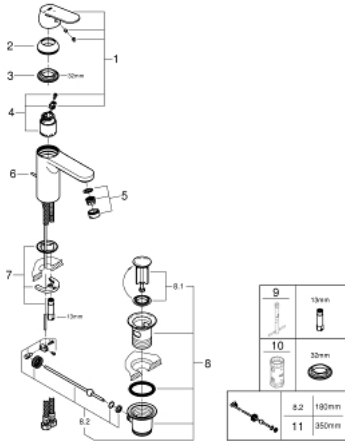

23 396 00E EUROSMART COSMOPOLITAN VIPUHANA PESUALTAALLE, DN 15 M-KOKO

TUOTESELOSTE

- Colour: chrome
- Yksi asennusreikä
- Metallikahva
- GROHE SilkMove 35 mm:n keraaminen säätöosa
- EcoMode - cold water flow in mid-lever position saves energy
- Säädettävä virtaaman rajoitus
- Säädettävä minimivirtaama 2,5 l/min
- GROHE LongLife viimeistely
- Veden lämpötilan rajoitin
- GROHE EcoJoy-teknologia pienempään vedenkulutukseen ja täydelliseen suihkuun
- maximum flow rate (at 3 bar): 5 l/min
- GROHE FastFixation -asennusjärjestelmä keskitetyllä tuella
- Vipupohjaventtiili 1 1/4"
- Joustavat liitosletkut
- Vähimmäispaine 1,0 baaria

23 396 00E **EUROSMART COSMOPOLITAN VIPUHANA PESUALTAALLE, DN 15**
M-KOKO

VARAOSAT, elokuuta 2017 – now

- 1: Kahva (Tilausno. 46828000)
 - 2: Kansi (Tilausno. 46492000)
 - 3: Ruuvikytkentä (Tilausno. 46460000)
 - 4: Kasetti (Tilausno. 46863000)
 - 5: Poresuutin (Tilausno. 48159000)
 - 6: Pop-up rod (Tilausno. 46739000)
 - 7: Shank fastening assembly (Tilausno. 46671000)
 - 8: Viemärlaitteet 1 1/4" (Tilausno. 28910000)
 - 8.1: Tulppa (Tilausno. 07182000)
 - 8.2: Epäkeskotanko (Tilausno. 07052000)
 - 9: Asennustyökalu (Tilausno. 19017000)*
 - 10: Holkkiavain (Tilausno. 19332000)*
 - 11: Epäkeskotanko (Tilausno. 07341000)*
- * Erikoistarvikkeet