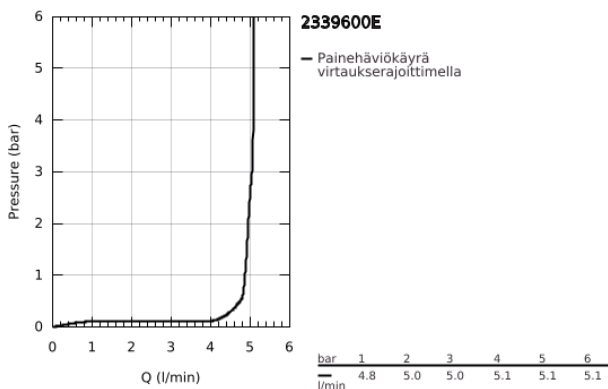

23 396 00E EUROSMART COSMOPOLITAN VIPUHANA PESUALTAALLE, DN 15 M-KOKO

TUOTESELOSTE

- Colour: chrome
- Yksi asennusreikä
- Metallikahva
- GROHE SilkMove 35 mm:n keraaminen säätöosa
- EcoMode - cold water flow in mid-lever position saves energy
- Säädettävä virtaaman rajoitus
- Säädettävä minimivirtaama 2,5 l/min
- GROHE LongLife viimeistely
- Veden lämpötilan rajoitin
- GROHE EcoJoy-teknologia pienempään vedenkulutukseen ja täydelliseen suihkuun
- maximum flow rate (at 3 bar): 5 l/min
- GROHE FastFixation -asennusjärjestelmä keskitetyllä tuella
- Vipupohjaventtiili 1 1/4"
- Joustavat liitosletkut
- Vähimmäispaine 1,0 baaria

23 396 00E **EUROSMART COSMOPOLITAN VIPUHANA PESUALTAALLE, DN 15**
M-KOKO

VARAOSAT, elokuuta 2017 – now

- 1: Kahva (Tilausno. 46828000)
 - 2: Kansi (Tilausno. 46492000)
 - 3: Ruuvikytkentä (Tilausno. 46460000)
 - 4: Kasetti (Tilausno. 46863000)
 - 5: Poresuutin (Tilausno. 48159000)
 - 6: Pop-up rod (Tilausno. 46739000)
 - 7: Shank fastening assembly (Tilausno. 46671000)
 - 8: Viemärlaitteet 1 1/4" (Tilausno. 28910000)
 - 8.1: Tulppa (Tilausno. 07182000)
 - 8.2: Epäkeskotanko (Tilausno. 07052000)
 - 9: Asennustyökalu (Tilausno. 19017000)*
 - 10: Holkkiavain (Tilausno. 19332000)*
 - 11: Epäkeskotanko (Tilausno. 07341000)*
- * Erikoistarvikkeet