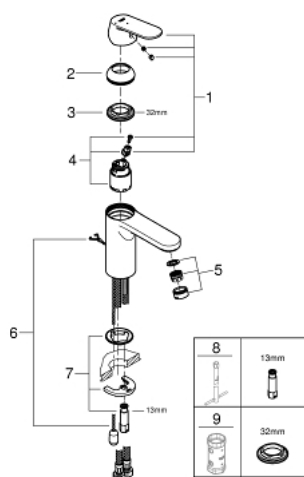

23 397 00E EUROSMART COSMOPOLITAN VIPUHANA PESUALTAALLE, DN 15 M-KOKO

TUOTESELOSTE

- Colour: chrome
- Yksi asennusreikä
- Metallikahva
- GROHE SilkMove 35 mm:n keraaminen säätöosa
- EcoMode - cold water flow in mid-lever position saves energy
- Säädetty virtaaman rajoitus
- Säädetty minimivirtaama 2,5 l/min
- Veden lämpötilan rajoitin
- GROHE LongLife viimeistely
- GROHE EcoJoy-teknologia pienempään vedenkulutukseen ja täydelliseen suihkuun
- maximum flow rate (at 3 bar): 5 l/min
- GROHE FastFixation -asennusjärjestelmä keskitetyllä tuella
- Piiloketju
- Joustavat liitosletkut

23 397 00E EUROSMART COSMOPOLITAN VIPUHANA PESUALTAALLE, DN 15 M-KOKO

VARAOSAT, elokuuta 2017 – now

- 1: Kahva (Tilausno. 46828000)
- 2: Kansi (Tilausno. 46492000)
- 3: Ruuvikytentä (Tilausno. 46460000)
- 4: Kasetti (Tilausno. 46863000)
- 5: Poresuutin (Tilausno. 48159000)
- 6: Ketju (Tilausno. 06815000)
- 7: Shank fastening assembly (Tilausno. 46671000)
- 8: Asennustyökalu (Tilausno. 19017000)*
- 9: Holkkiavain (Tilausno. 19332000)*