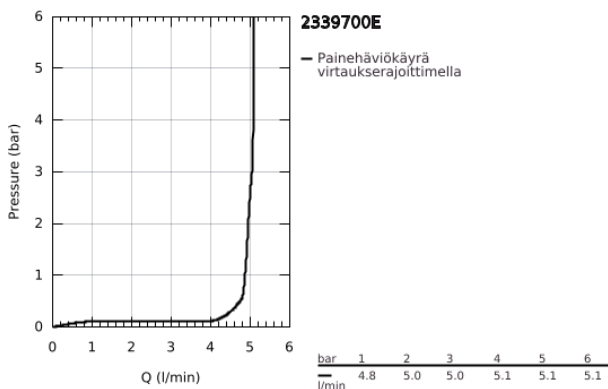

23 397 00E EUROSMART COSMOPOLITAN VIPUHANA PESUALTAALLE, DN 15 M-KOKO

TUOTESELOSTE

- Colour: chrome
- Yksi asennusreikä
- Metallikahva
- GROHE SilkMove 35 mm:n keraaminen säätöosa
- EcoMode - cold water flow in mid-lever position saves energy
- Säädetty virtaaman rajoitus
- Säädetty minimivirtaama 2,5 l/min
- Veden lämpötilan rajoitin
- GROHE LongLife viimeistely
- GROHE EcoJoy-teknologia pienempään vedenkulutukseen ja täydelliseen suihkuun
- maximum flow rate (at 3 bar): 5 l/min
- GROHE FastFixation -asennusjärjestelmä keskitetyllä tuella
- Piiloketju
- Joustavat liitosletkut