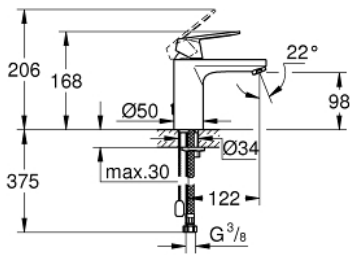

23 397 00E EUROSMART COSMOPOLITAN VIPUHANA PESUALTAALLE, DN 15 M-KOKO

TUOTESELOSTE

- Colour: chrome
- Yksi asennusreikä
- Metallikahva
- GROHE SilkMove 35 mm:n keraaminen säätöosa
- EcoMode - cold water flow in mid-lever position saves energy
- Säädetty virtaaman rajoitus
- Säädetty minimivirtaama 2,5 l/min
- Veden lämpötilan rajoitin
- GROHE LongLife viimeistely
- GROHE EcoJoy-teknologia pienempään vedenkulutukseen ja täydelliseen suihkuun
- maximum flow rate (at 3 bar): 5 l/min
- GROHE FastFixation -asennusjärjestelmä keskitetyllä tuella
- Piiloketju
- Joustavat liitosletkut

23 397 00E EUROSMART COSMOPOLITAN VIPUHANA PESUALTAALLE, DN 15 M-KOKO

VARAOSAT, elokuuta 2017 – now

- 1: Kahva (Tilausno. 46828000)
- 2: Kansi (Tilausno. 46492000)
- 3: Ruuvikytentä (Tilausno. 46460000)
- 4: Kasetti (Tilausno. 46863000)
- 5: Poresuutin (Tilausno. 48159000)
- 6: Ketju (Tilausno. 06815000)
- 7: Shank fastening assembly (Tilausno. 46671000)
- 8: Asennustyökalu (Tilausno. 19017000)*
- 9: Holkkiavain (Tilausno. 19332000)*