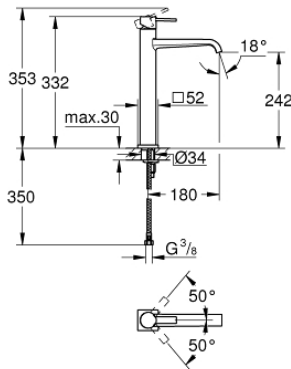

## 23 403 000 ALLURE VIPUHANA PESUALTAALLE, DN 15 XL-KOKO

### TUOTESELOSTE

- Colour: chrome
- Yksi asennusreikä
- Metallikahva
- Erillisille pesualtaille
- GROHE SilkMove 28 mm:n keraaminen säätöosa
- GROHE LongLife viimeistely
- 6.0 l/min flow limiter
- GROHE FastFixation Plus -asennusjärjestelmä
- Tasainen runko
- ulottuma 180 mm
- Joustavat liitosletkut
- Veden lämpötilan rajoitin
- Vähimmäispaine 1,0 baaria