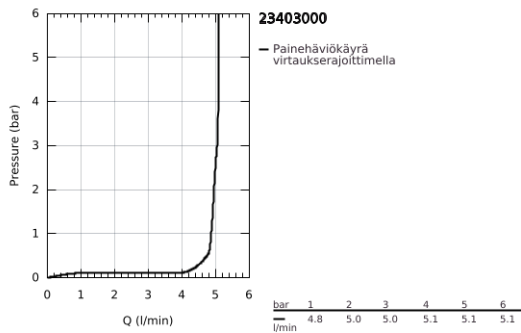

### TUOTESELOSTE

- Colour: chrome
- Yksi asennusreikä
- Metallikahva
- Erillisille pesualtaille
- GROHE SilkMove 28 mm:n keraaminen säätöosa
- GROHE LongLife viimeistely
- 6.0 l/min flow limiter
- GROHE FastFixation Plus -asennusjärjestelmä
- Tasainen runko
- ulottuma 180 mm
- Joustavat liitosletkut
- Veden lämpötilan rajoitin
- Vähimmäispaine 1,0 baaria