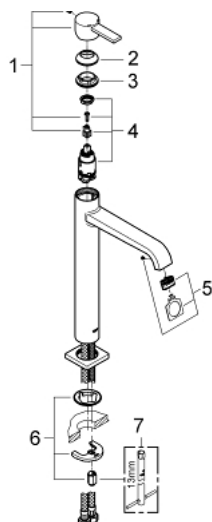

## 23 403 000 ALLURE VIPUHANA PESUALTAALLE, DN 15 XL-KOKO

### TUOTESELOSTE

- Colour: chrome
- Yksi asennusreikä
- Metallikahva
- Erillisille pesualtaille
- GROHE SilkMove 28 mm:n keraaminen säätöosa
- GROHE LongLife viimeistely
- 6.0 l/min flow limiter
- GROHE FastFixation Plus -asennusjärjestelmä
- Tasainen runko
- ulottuma 180 mm
- Joustavat liitosletkut
- Veden lämpötilan rajoitin
- Vähimmäispaine 1,0 baaria

### VARAOSAT, tammikuuta 2013 – now

- 1: Kahva (Tilausno. 46610000)
- 2: Kansi (Tilausno. 46581000)
- 3: Asennusrenkas (Tilausno. 07419000)
- 4: Kasetti (Tilausno. 46580000)
- 5: Poresuutin (Tilausno. 13220000)
- 6: Shank fastening assembly (Tilausno. 46645000)
- 7: Asennustyökalu (Tilausno. 19017000)\*