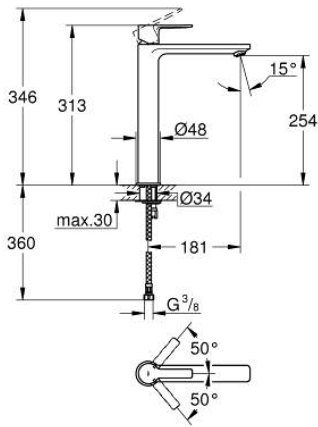

23 405 001 LINEARE VIPUHANA PESUALTAALLE, DN 15 XL-KOKO

TUOTESELOSTE

- Colour: chrome
- Yksi asennusreikä
- Metallikahva
- Erillisille pesualtaille
- GROHE SilkMove 28 mm:n keraaminen säätöosa
- Lämpötilarajotin
- GROHE LongLife viimeistely
- GROHE EcoJoy-teknologia pienempään vedenkulutukseen ja täydelliseen suihkuun
- maximum flow rate (at 3 bar): 5 l/min
- SpeedClean poresuutin
- GROHE FastFixation Plus -pika-asennusjärjestelmä
- Tasainen runko
- Joustavat liitosletkut
- Vähimmäispaine 1,0 baaria

23 405 001 LINEARE VIPUHANA PESUALTAALLE, DN 15
XL-KOKO

VARAOSAT, heinäkuuta 2016 – now

- 1: Kahva (Tilausno. 46980000)
- 2: Kansi (Tilausno. 46581000)
- 3: Asennusrenkas (Tilausno. 07419000)
- 4: Kasetti (Tilausno. 46580000)
- 5: Poresuutin (Tilausno. 48159000)
- 6: Shank fastening assembly (Tilausno. 46645000)
- 7: Asennustyökalu (Tilausno. 19017000)*