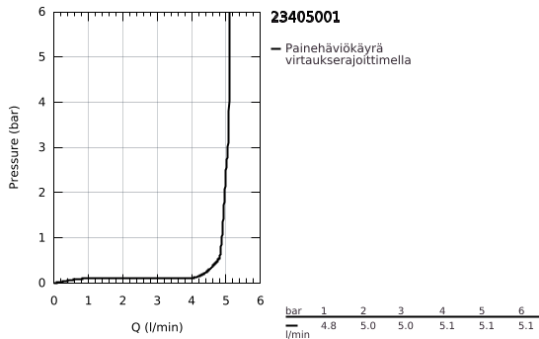

23 405 001 LINEARE VIPUHANA PESUALTAALLE, DN 15 XL-KOKO

TUOTESELOSTE

- Colour: chrome
- Yksi asennusreikä
- Metallikahva
- Erillisille pesualtaille
- GROHE SilkMove 28 mm:n keraaminen säätöosa
- Lämpötilarajotin
- GROHE LongLife viimeistely
- GROHE EcoJoy-teknologia pienempään vedenkulutukseen ja täydelliseen suihkuun
- maximum flow rate (at 3 bar): 5 l/min
- SpeedClean poresuutin
- GROHE FastFixation Plus -pika-asennusjärjestelmä
- Tasainen runko
- Joustavat liitosletkut
- Vähimmäispaine 1,0 baaria

23 405 001 LINEARE VIPUHANA PESUALTAALLE, DN 15
XL-KOKO

VARAOSAT, heinäkuuta 2016 – now

- 1: Kahva (Tilausno. 46980000)
- 2: Kansi (Tilausno. 46581000)
- 3: Asennusrenkas (Tilausno. 07419000)
- 4: Kasetti (Tilausno. 46580000)
- 5: Poresuutin (Tilausno. 48159000)
- 6: Shank fastening assembly (Tilausno. 46645000)
- 7: Asennustyökalu (Tilausno. 19017000)*