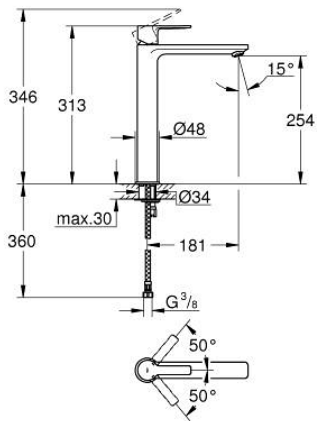

## 23 405 243 1 LINEARE VIPUHANA PESUALTAALLE, DN 15 XL-KOKO

### TUOTESELOSTE

- Colour: matte black
- Yksi asennusreikä
- Metallikahva
- Erillisille pesualtaille
- GROHE SilkMove 28 mm:n keraaminen säätöosa
- Lämpötilarajotin
- GROHE EcoJoy-teknologia pienempään vedenkulutukseen ja täydelliseen suihkuun
- maximum flow rate (at 3 bar): 5 l/min
- SpeedClean poresuutin
- GROHE FastFixation Plus -pika-asennusjärjestelmä
- Tasainen runko
- Joustavat liitosletkut
- Vähimmäispaine 1,0 baaria

23 405 243 1 **LINEARE VIPUHANA PESUALTAALLE, DN 15**  
**XL-KOKO**

**VARAOSAT**, toukokuuta 2024 – now

- 1: lever (Tilausno. 469802430)
- 2: Kansi (Tilausno. 465812430)
- 3: Asennusrenkas (Tilausno. 07419000)
- 4: Kasetti (Tilausno. 46580000)
- 5: Poresuutin (Tilausno. 481592430)
- 6: Shank fastening assembly (Tilausno. 46645000)
- 7: Asennustyökalu (Tilausno. 19017000)\*