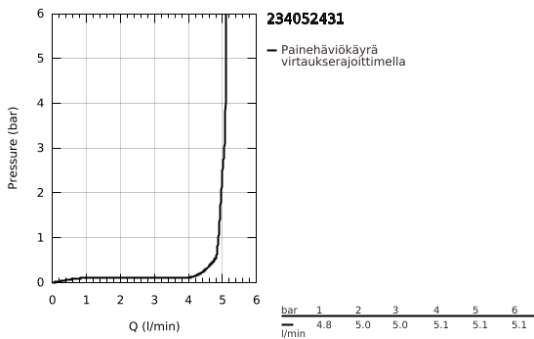

## 23 405 243 1 LINEARE VIPUHANA PESUALTAALLE, DN 15 XL-KOKO

### TUOTESELOSTE

- Colour: matte black
- Yksi asennusreikä
- Metallikahva
- Erillisille pesualtaille
- GROHE SilkMove 28 mm:n keraaminen säätöosa
- Lämpötilarajotin
- GROHE EcoJoy-teknologia pienempään vedenkulutukseen ja täydelliseen suihkuun
- maximum flow rate (at 3 bar): 5 l/min
- SpeedClean poresuutin
- GROHE FastFixation Plus -pika-asennusjärjestelmä
- Tasainen runko
- Joustavat liitosletkut
- Vähimmäispaine 1,0 baaria