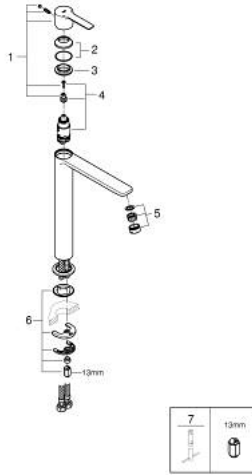

## 23 405 243 1 LINEARE VIPUHANA PESUALTAALLE, DN 15 XL-KOKO

### TUOTESELOSTE

- Colour: matte black
- Yksi asennusreikä
- Metallikahva
- Erillisille pesualtaille
- GROHE SilkMove 28 mm:n keraaminen säätöosa
- Lämpötilarajotin
- GROHE EcoJoy-teknologia pienempään vedenkulutukseen ja täydelliseen suihkuun
- maximum flow rate (at 3 bar): 5 l/min
- SpeedClean poresuutin
- GROHE FastFixation Plus -pika-asennusjärjestelmä
- Tasainen runko
- Joustavat liitosletkut
- Vähimmäispaine 1,0 baaria

23 405 243 1 **LINEARE VIPUHANA PESUALTAALLE, DN 15**  
**XL-KOKO**

**VARAOSAT**, toukokuuta 2024 – now

- 1: lever (Tilausno. 469802430)
- 2: Kansi (Tilausno. 465812430)
- 3: Asennusrenkas (Tilausno. 07419000)
- 4: Kasetti (Tilausno. 46580000)
- 5: Poresuutin (Tilausno. 481592430)
- 6: Shank fastening assembly (Tilausno. 46645000)
- 7: Asennustyökalu (Tilausno. 19017000)\*