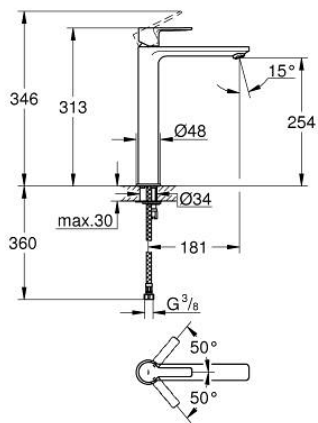

23 405 AL1 LINEARE VIPUHANA PESUALTAALLE, DN 15 XL-KOKO

TUOTESELOSTE

- Colour: Brushed Hard Graphite
- Yksi asennusreikä
- Metallikahva
- Erillisille pesualtaille
- GROHE SilkMove 28 mm:n keraaminen säätöosa
- Lämpötilarajoin
- GROHE LongLife -viimeistely
- GROHE EcoJoy-teknologia pienempään vedenkulutukseen ja täydelliseen suihkuun
- maximum flow rate (at 3 bar): 5 l/min
- SpeedClean poresuutin
- GROHE FastFixation Plus -pika-asennusjärjestelmä
- Tasainen runko
- Joustavat liitosletkut
- Vähimmäispaine 1,0 baaria

23 405 AL1 LINEARE VIPUHANA PESUALTAALLE, DN 15 XL-KOKO

VARAOSAT, maaliskuuta 2019 – now

- 1: Kahva (Tilausno. 46980AL0)
- 2: Kansi (Tilausno. 46581AL0)
- 3: Asennusrengas (Tilausno. 07419000)
- 4: Kasetti (Tilausno. 46580000)
- 5: Poresuutin (Tilausno. 48159AL0)
- 6: Shank fastening assembly (Tilausno. 46645000)
- 7: Asennustyökalu (Tilausno. 19017000)*