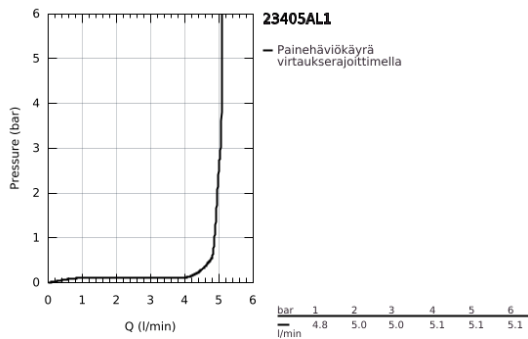

23 405 AL1 LINEARE VIPUHANA PESUALTAALLE, DN 15 XL-KOKO

TUOTESELOSTE

- Colour: Brushed Hard Graphite
- Yksi asennusreikä
- Metallikahva
- Erillisille pesualtaille
- GROHE SilkMove 28 mm:n keraaminen säätöosa
- Lämpötilarajoin
- GROHE LongLife -viimeistely
- GROHE EcoJoy-teknologia pienempään vedenkulutukseen ja täydelliseen suihkuun
- maximum flow rate (at 3 bar): 5 l/min
- SpeedClean poresuutin
- GROHE FastFixation Plus -pika-asennusjärjestelmä
- Tasainen runko
- Joustavat liitosletkut
- Vähimmäispaine 1,0 baaria