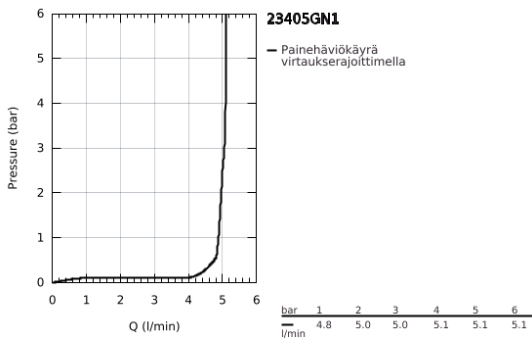

23 405 GN1 LINEARE VIPUHANA PESUALTAALLE, DN 15 XL-KOKO

TUOTESELOSTE

- Colour: Brushed Cool Sunrise
- Yksi asennusreikä
- Metallikahva
- Erillisille pesualtaille
- GROHE SilkMove 28 mm:n keraaminen säätöosa
- Lämpötilarajoin
- GROHE LongLife -viimeistely
- GROHE EcoJoy-teknologia pienempään vedenkulutukseen ja täydelliseen suihkuun
- maximum flow rate (at 3 bar): 5 l/min
- SpeedClean poresuutin
- GROHE FastFixation Plus -pika-asennusjärjestelmä
- Tasainen runko
- Joustavat liitosletkut
- Vähimmäispaine 1,0 baaria