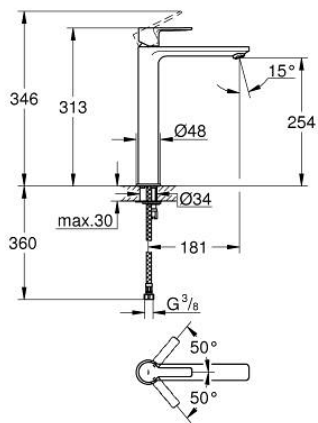

23 405 GN1 LINEARE VIPUHANA PESUALTAALLE, DN 15 XL-KOKO

TUOTESELOSTE

- Colour: Brushed Cool Sunrise
- Yksi asennusreikä
- Metallikahva
- Erillisille pesualtaille
- GROHE SilkMove 28 mm:n keraaminen säätöosa
- Lämpötilarajoin
- GROHE LongLife -viimeistely
- GROHE EcoJoy-teknologia pienempään vedenkulutukseen ja täydelliseen suihkuun
- maximum flow rate (at 3 bar): 5 l/min
- SpeedClean poresuutin
- GROHE FastFixation Plus -pika-asennusjärjestelmä
- Tasainen runko
- Joustavat liitosletkut
- Vähimmäispaine 1,0 baaria

23 405 GN1 LINEARE VIPUHANA PESUALTAALLE, DN 15 XL-KOKO

VARAOSAT, marraskuuta 2024 – now

- 1: lever (Tilausno. 46980GN0)
- 2: Kansi (Tilausno. 46581GN0)
- 3: Asennusrenkas (Tilausno. 07419000)
- 4: Kasetti (Tilausno. 46580000)
- 5: flow control (Tilausno. 48159GN0)
- 6: Shank fastening assembly (Tilausno. 46645000)
- 7: Asennustyökalu (Tilausno. 19017000)*