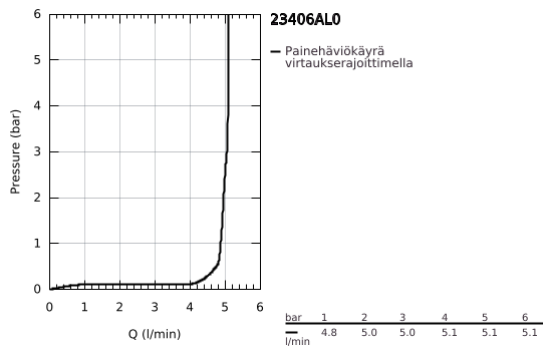

23 406 AL0 EUROCUBE VIPUHANA PESUALTAALLE, DN 15 XL-KOKO

TUOTESELOSTE

- Colour: Brushed Hard Graphite
- Yksi asennusreikä
- Metallikahva
- Erillisille pesualtaille
- GROHE SilkMove 28 mm:n keraaminen säätöosa
- Veden lämpötilan rajoitin
- GROHE LongLife -viimeistely
- GROHE EcoJoy-teknologia pienempään vedenkulutukseen ja täydelliseen suihkuun
- maximum flow rate (at 3 bar): 5 l/min
- GROHE FastFixation Plus -asennusjärjestelmä
- Tasainen runko
- Joustavat liitosletkut
- Vähimmäispaine 1,0 baaria

23 406 AL0 EUROCUBE VIPUHANA PESUALTAALLE, DN 15 XL-KOKO

VARAOSAT, maaliskuuta 2019 – now

- 1: Kahva (Tilausno. 46786AL0)
- 2: Asennusrengas (Tilausno. 46715000)
- 3: Kasetti (Tilausno. 46580000)
- 4: Poresuutin (Tilausno. 48159AL0)
- 5: Shank fastening assembly (Tilausno. 46645000)
- 6: Asennustyökalu (Tilausno. 19017000)*