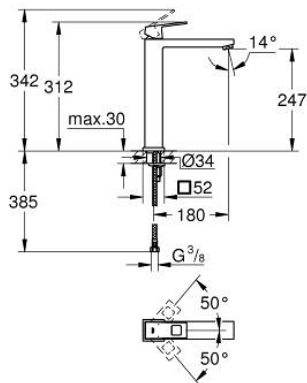

23 406 AL0 EUROCUBE VIPUHANA PESUALTAALLE, DN 15 XL-KOKO

TUOTESELOSTE

- Colour: Brushed Hard Graphite
- Yksi asennusreikä
- Metallikahva
- Erillisille pesualtaille
- GROHE SilkMove 28 mm:n keraaminen säätöosa
- Veden lämpötilan rajoitin
- GROHE LongLife -viimeistely
- GROHE EcoJoy-teknologia pienempään vedenkulutukseen ja täydelliseen suihkuun
- maximum flow rate (at 3 bar): 5 l/min
- GROHE FastFixation Plus -asennusjärjestelmä
- Tasainen runko
- Joustavat liitosletkut
- Vähimmäispaine 1,0 baaria

23 406 AL0 EUROCUBE VIPUHANA PESUALTAALLE, DN 15 XL-KOKO

VARAOSAT, maaliskuuta 2019 – now

- 1: Kahva (Tilausno. 46786AL0)
- 2: Asennusrengas (Tilausno. 46715000)
- 3: Kasetti (Tilausno. 46580000)
- 4: Poresuutin (Tilausno. 48159AL0)
- 5: Shank fastening assembly (Tilausno. 46645000)
- 6: Asennustyökalu (Tilausno. 19017000)*