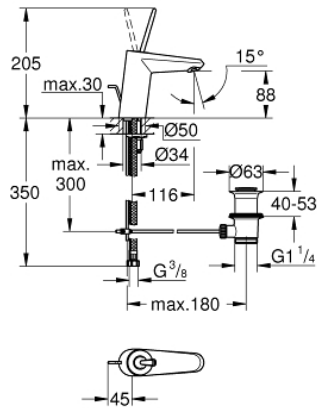

23 425 000 EURODISC JOY VIPUHANA PESUALTAALLE, DN 15 S-KOKO

TUOTESELOSTE

- Colour: chrome
- Yksi asennusreikä
- Metallikahva
- GROHE FeatherControl Joystick cartridge
- GROHE LongLife viimeistely
- GROHE EcoJoy-teknologia pienempään vedenkulutukseen ja täydelliseen suihkuun
- maximum flow rate (at 3 bar): 5 l/min
- SpeedClean poresuutin
- GROHE FastFixation Plus -asennusjärjestelmä
- Vipupohjaventtiili 1 1/4"
- Joustavat liitosletkut
- Vähimmäispaine 1,0 baaria

23 425 000 EURODISC JOY VIPUHANA PESUALTAALLE, DN 15 S-KOKO

VARAOSAT, elokuuta 2013 – now

- 1: Kahva (Tilausno. 46906000)
- 2: Kasetti (Tilausno. 46907000)
- 3: Pop-up rod (Tilausno. 46739000)
- 4: Shank fastening assembly (Tilausno. 46645000)
- 5: Viemärlaitteet 1 1/4" (Tilausno. 28910000)
- 5.1: Tulppa (Tilausno. 07182000)
- 5.2: Epäkeskotanko (Tilausno. 07052000)
- 6: Poresuutin (Tilausno. 48159000)
- 7: Asennustyökalu (Tilausno. 19017000)*
- 8: Epäkeskotanko (Tilausno. 07341000)*