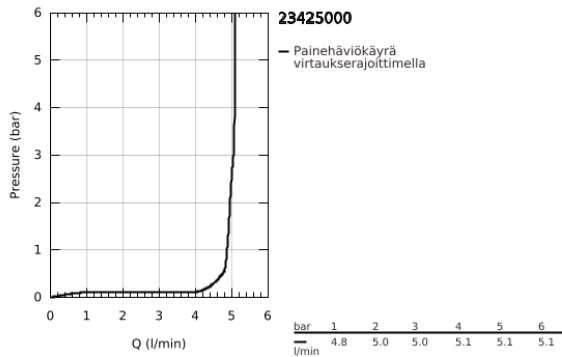

23 425 000 EURODISC JOY VIPUHANA PESUALTAALLE, DN 15 S-KOKO

TUOTESELOSTE

- Colour: chrome
- Yksi asennusreikä
- Metallikahva
- GROHE FeatherControl Joystick cartridge
- GROHE LongLife viimeistely
- GROHE EcoJoy-teknologia pienempään vedenkulutukseen ja täydelliseen suihkuun
- maximum flow rate (at 3 bar): 5 l/min
- SpeedClean poresuutin
- GROHE FastFixation Plus -asennusjärjestelmä
- Vipupohjaventtiili 1 1/4"
- Joustavat liitosletkut
- Vähimmäispaine 1,0 baaria