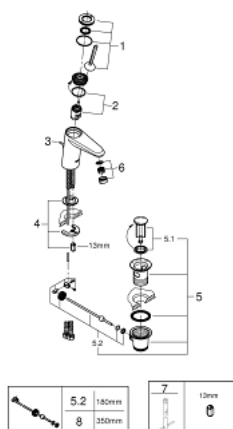

23 425 000 EURODISC JOY VIPUHANA PESUALTAALLE, DN 15 S-KOKO

TUOTESELOSTE

- Colour: chrome
- Yksi asennusreikä
- Metallikahva
- GROHE FeatherControl Joystick cartridge
- GROHE LongLife viimeistely
- GROHE EcoJoy-teknologia pienempään vedenkulutukseen ja täydelliseen suihkuun
- maximum flow rate (at 3 bar): 5 l/min
- SpeedClean poresuutin
- GROHE FastFixation Plus -asennusjärjestelmä
- Vipupohjaventtiili 1 1/4"
- Joustavat liitosletkut
- Vähimmäispaine 1,0 baaria

23 425 000 EURODISC JOY VIPUHANA PESUALTAALLE, DN 15 S-KOKO

VARAOSAT, elokuuta 2013 – now

- 1: Kahva (Tilausno. 46906000)
- 2: Kasetti (Tilausno. 46907000)
- 3: Pop-up rod (Tilausno. 46739000)
- 4: Shank fastening assembly (Tilausno. 46645000)
- 5: Viemärlaitteet 1 1/4" (Tilausno. 28910000)
- 5.1: Tulppa (Tilausno. 07182000)
- 5.2: Epäkeskotanko (Tilausno. 07052000)
- 6: Poresuutin (Tilausno. 48159000)
- 7: Asennustyökalu (Tilausno. 19017000)*
- 8: Epäkeskotanko (Tilausno. 07341000)*