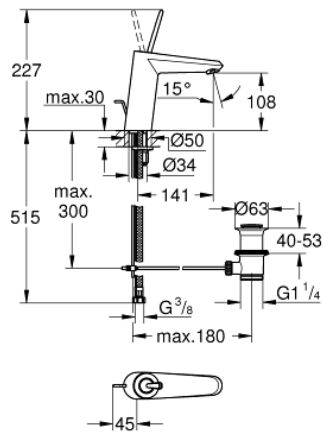

23 427 000 EURODISC JOY VIPUHANA PESUALTAALLE, DN 15 M-KOKO

TUOTESELOSTE

- Colour: chrome
- Yksi asennusreikä
- Metallikahva
- GROHE FeatherControl Joystick cartridge
- GROHE LongLife viimeistely
- GROHE EcoJoy-teknologia pienempään vedenkulutukseen ja täydelliseen suihkuun
- maximum flow rate (at 3 bar): 5 l/min
- SpeedClean poresuutin
- GROHE FastFixation Plus -asennusjärjestelmä
- Vipupohjaventtiili 1 1/4"
- Joustavat liitosletkut
- Vähimmäispaine 1,0 baaria

23 427 000 **EURODISC JOY VIPUHANA PESUALTAALLE, DN 15**
M-KOKO

VARAOSAT, elokuuta 2013 – now

- 1: Kahva (Tilausno. 46906000)
- 2: Kasetti (Tilausno. 46907000)
- 3: Pop-up rod (Tilausno. 46739000)
- 4: Shank fastening assembly (Tilausno. 46645000)
- 5: Viemärlaitteet 1 1/4" (Tilausno. 28910000)
- 5.1: Tulppa (Tilausno. 07182000)
- 5.2: Epäkeskotanko (Tilausno. 07052000)
- 6: Poresuutin (Tilausno. 48159000)
- 7: Asennustyökalu (Tilausno. 19017000)*
- 8: Epäkeskotanko (Tilausno. 07341000)*