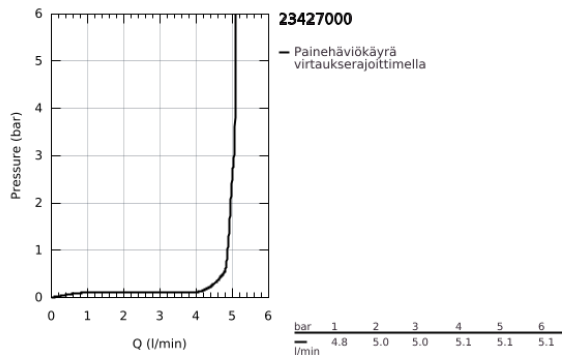

23 427 000 EURODISC JOY VIPUHANA PESUALTAALLE, DN 15 M-KOKO

TUOTESELOSTE

- Colour: chrome
- Yksi asennusreikä
- Metallikahva
- GROHE FeatherControl Joystick cartridge
- GROHE LongLife viimeistely
- GROHE EcoJoy-teknologia pienempään vedenkulutukseen ja täydelliseen suihkuun
- maximum flow rate (at 3 bar): 5 l/min
- SpeedClean poresuutin
- GROHE FastFixation Plus -asennusjärjestelmä
- Vipupohjaventtiili 1 1/4"
- Joustavat liitosletkut
- Vähimmäispaine 1,0 baaria