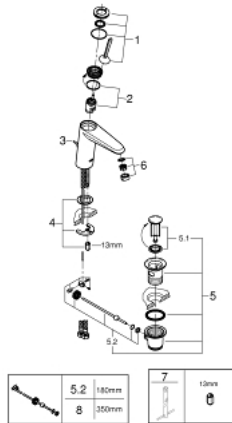

23 427 000 EURODISC JOY VIPUHANA PESUALTAALLE, DN 15 M-KOKO

TUOTESELOSTE

- Colour: chrome
- Yksi asennusreikä
- Metallikahva
- GROHE FeatherControl Joystick cartridge
- GROHE LongLife viimeistely
- GROHE EcoJoy-teknologia pienempään vedenkulutukseen ja täydelliseen suihkuun
- maximum flow rate (at 3 bar): 5 l/min
- SpeedClean poresuutin
- GROHE FastFixation Plus -asennusjärjestelmä
- Vipupohjaventtiili 1 1/4"
- Joustavat liitosletkut
- Vähimmäispaine 1,0 baaria

23 427 000 **EURODISC JOY VIPUHANA PESUALTAALLE, DN 15**
M-KOKO

VARAOSAT, elokuuta 2013 – now

- 1: Kahva (Tilausno. 46906000)
- 2: Kasetti (Tilausno. 46907000)
- 3: Pop-up rod (Tilausno. 46739000)
- 4: Shank fastening assembly (Tilausno. 46645000)
- 5: Viemärlaitteet 1 1/4" (Tilausno. 28910000)
- 5.1: Tulppa (Tilausno. 07182000)
- 5.2: Epäkeskotanko (Tilausno. 07052000)
- 6: Poresuutin (Tilausno. 48159000)
- 7: Asennustyökalu (Tilausno. 19017000)*
- 8: Epäkeskotanko (Tilausno. 07341000)*