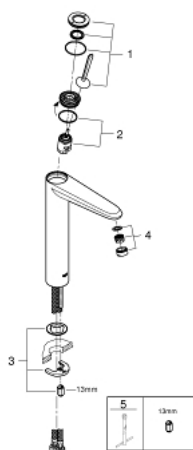

23 428 000 EURODISC JOY VIPUHANA PESUALTAALLE, DN 15 XL-KOKO

TUOTESELOSTE

- Colour: chrome
- Yksi asennusreikä
- Metallikahva
- Erillisille pesualtaille
- GROHE FeatherControl Joystick cartridge
- GROHE EcoJoy-teknologia pienempään vedenkulutukseen ja täydelliseen suihkuun
- maximum flow rate (at 3 bar): 5 l/min
- SpeedClean poresuutin
- GROHE LongLife viimeistely
- GROHE FastFixation Plus -asennusjärjestelmä
- Tasainen runko
- Joustavat liitosletkut
- Vähimmäispaine 1,0 baaria

23 428 000 **EURODISC JOY VIPUHANA PESUALTAALLE, DN 15**
XL-KOKO

VARAOSAT, elokuuta 2013 – now

- 1: Kahva (Tilausno. 46906000)
 - 2: Kasetti (Tilausno. 46907000)
 - 3: Shank fastening assembly (Tilausno. 46645000)
 - 4: Poresuutin (Tilausno. 48159000)
 - 5: Asennustyökalu (Tilausno. 19017000)*
- * Erikoistarvikkeet