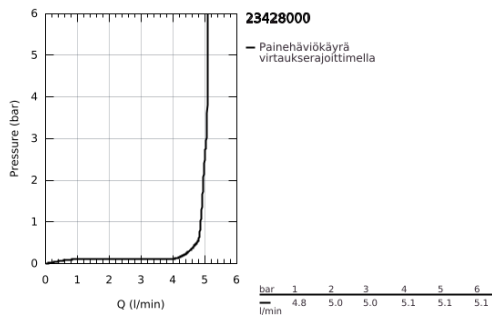

23 428 000 EURODISC JOY VIPUHANA PESUALTAALLE, DN 15 XL-KOKO

TUOTESELOSTE

- Colour: chrome
- Yksi asennusreikä
- Metallikahva
- Erillisille pesualtaille
- GROHE FeatherControl Joystick cartridge
- GROHE EcoJoy-teknologia pienempään vedenkulutukseen ja täydelliseen suihkuun
- maximum flow rate (at 3 bar): 5 l/min
- SpeedClean poresuutin
- GROHE LongLife viimeistely
- GROHE FastFixation Plus -asennusjärjestelmä
- Tasainen runko
- Joustavat liitosletkut
- Vähimmäispaine 1,0 baaria

23 428 000 **EURODISC JOY VIPUHANA PESUALTAALLE, DN 15**
XL-KOKO

VARAOSAT, elokuuta 2013 – now

- 1: Kahva (Tilausno. 46906000)
 - 2: Kasetti (Tilausno. 46907000)
 - 3: Shank fastening assembly (Tilausno. 46645000)
 - 4: Poresuutin (Tilausno. 48159000)
 - 5: Asennustyökalu (Tilausno. 19017000)*
- * Erikoistarvikkeet