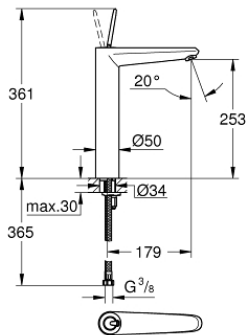

23 428 000 EURODISC JOY VIPUHANA PESUALTAALLE, DN 15 XL-KOKO

TUOTESELOSTE

- Colour: chrome
- Yksi asennusreikä
- Metallikahva
- Erillisille pesualtaille
- GROHE FeatherControl Joystick cartridge
- GROHE EcoJoy-teknologia pienempään vedenkulutukseen ja täydelliseen suihkuun
- maximum flow rate (at 3 bar): 5 l/min
- SpeedClean poresuutin
- GROHE LongLife viimeistely
- GROHE FastFixation Plus -asennusjärjestelmä
- Tasainen runko
- Joustavat liitosletkut
- Vähimmäispaine 1,0 baaria

23 428 000 **EURODISC JOY VIPUHANA PESUALTAALLE, DN 15**
XL-KOKO

VARAOSAT, elokuuta 2013 – now

- 1: Kahva (Tilausno. 46906000)
 - 2: Kasetti (Tilausno. 46907000)
 - 3: Shank fastening assembly (Tilausno. 46645000)
 - 4: Poresuutin (Tilausno. 48159000)
 - 5: Asennustyökalu (Tilausno. 19017000)*
- * Erikoistarvikkeet