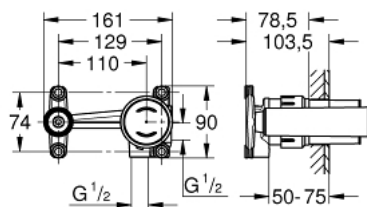

## 23 429 000 JOYSTICK MIXER 1/2", CONCEALED BODY

### TUOTESELOSTE

- 2-reikäisille pesuallashanoille
- Ilman pinta-asennusosia
- GROHE FeatherControl Joystick cartridge
- Asennus seinän sisään
- Asennusjärjestelmä
- DR-messinki
- Vähimmäispaine 1,0 baaria
- Mahdollistaa piilotetun rungon ympäröivän seinärakenteen vedeneristyksen
- LVI-numero: 6325179