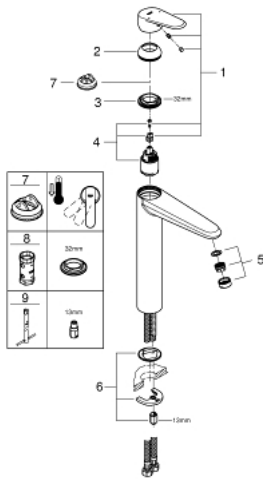

23 432 000 EURODISC COSMOPOLITAN VIPUHANA PESUALTAALLE, DN 15 XL-KOKO

TUOTESELOSTE

- Colour: chrome
- Yksi asennusreikä
- Metallikahva
- Erillisille pesualtaille
- GROHE SilkMove 35 mm:n keraaminen säätöosa
- Säädettävä virtaaman rajoitus
- Säädettävä minimivirtaama 2,5 l/min
- GROHE LongLife viimeistely
- GROHE EcoJoy-tekniologia pienempään vedenkulutukseen ja täydelliseen suihkuun
- maximum flow rate (at 3 bar): 5 l/min
- SpeedClean poresuutin
- GROHE FastFixation Plus -asennusjärjestelmä
- Tasainen runko
- Joustavat liitosletkut
- Vähimmäispaine 1,0 baaria
- Valinnainen lämpötilanrajoitin (46 375)

23 432 000 **EURODISC COSMOPOLITAN VIPUHANA PESUALTAALLE, DN 15
XL-KOKO**

VARAOSAT, elokuuta 2013 – now

- 1: Kahva (Tilausno. 46738000)
 - 2: Kansi (Tilausno. 46492000)
 - 3: Ruuvikytkentä (Tilausno. 46460000)
 - 4: Kasetti (Tilausno. 46374000)
 - 5: Poresuutin (Tilausno. 48159000)
 - 6: Shank fastening assembly (Tilausno. 46645000)
 - 7: Lämpötilanrajoitin (Tilausno. 46375000)*
 - 8: Holkkiavain (Tilausno. 19332000)*
 - 9: Asennustyökalu (Tilausno. 19017000)*
- * Erikoistarvikkeet