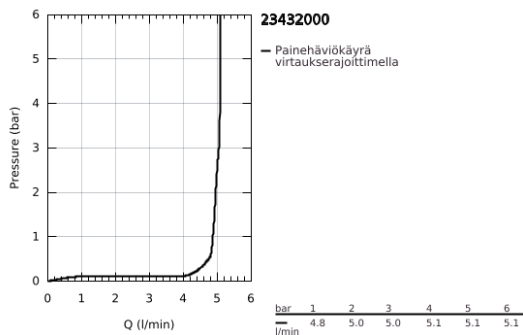

23 432 000 EURODISC COSMOPOLITAN VIPUHANA PESUALTAALLE, DN 15 XL-KOKO

TUOTESELOSTE

- Colour: chrome
- Yksi asennusreikä
- Metallikahva
- Erillisille pesualtaille
- GROHE SilkMove 35 mm:n keraaminen säätöosa
- Säädettävä virtaaman rajoitus
- Säädettävä minimivirtaama 2,5 l/min
- GROHE LongLife viimeistely
- GROHE EcoJoy-tekniologia pienempään vedenkulutukseen ja täydelliseen suihkuun
- maximum flow rate (at 3 bar): 5 l/min
- SpeedClean poresuutin
- GROHE FastFixation Plus -asennusjärjestelmä
- Tasainen runko
- Joustavat liitosletkut
- Vähimmäispaine 1,0 baaria
- Valinnainen lämpötilanrajoitin (46 375)

23 432 000 **EURODISC COSMOPOLITAN VIPUHANA PESUALTAALLE, DN 15
XL-KOKO**

VARAOSAT, elokuuta 2013 – now

- 1: Kahva (Tilausno. 46738000)
 - 2: Kansi (Tilausno. 46492000)
 - 3: Ruuvikytkentä (Tilausno. 46460000)
 - 4: Kasetti (Tilausno. 46374000)
 - 5: Poresuutin (Tilausno. 48159000)
 - 6: Shank fastening assembly (Tilausno. 46645000)
 - 7: Lämpötilanrajoitin (Tilausno. 46375000)*
 - 8: Holkkiavain (Tilausno. 19332000)*
 - 9: Asennustyökalu (Tilausno. 19017000)*
- * Erikoistarvikkeet