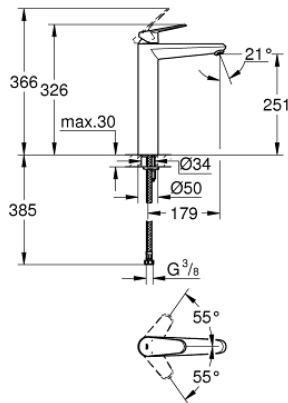

23 432 000 EURODISC COSMOPOLITAN VIPUHANA PESUALTAALLE, DN 15 XL-KOKO

TUOTESELOSTE

- Colour: chrome
- Yksi asennusreikä
- Metallikahva
- Erillisille pesualtaille
- GROHE SilkMove 35 mm:n keraaminen säätöosa
- Säädettävä virtaaman rajoitus
- Säädettävä minimivirtaama 2,5 l/min
- GROHE LongLife viimeistely
- GROHE EcoJoy-tekniologia pienempään vedenkulutukseen ja täydelliseen suihkuun
- maximum flow rate (at 3 bar): 5 l/min
- SpeedClean poresuutin
- GROHE FastFixation Plus -asennusjärjestelmä
- Tasainen runko
- Joustavat liitosletkut
- Vähimmäispaine 1,0 baaria
- Valinnainen lämpötilanrajoitin (46 375)

23 432 000 **EURODISC COSMOPOLITAN VIPUHANA PESUALTAALLE, DN 15
XL-KOKO**

VARAOSAT, elokuuta 2013 – now

- 1: Kahva (Tilausno. 46738000)
 - 2: Kansi (Tilausno. 46492000)
 - 3: Ruuvikytkentä (Tilausno. 46460000)
 - 4: Kasetti (Tilausno. 46374000)
 - 5: Poresuutin (Tilausno. 48159000)
 - 6: Shank fastening assembly (Tilausno. 46645000)
 - 7: Lämpötilanrajoitin (Tilausno. 46375000)*
 - 8: Holkkiavain (Tilausno. 19332000)*
 - 9: Asennustyökalu (Tilausno. 19017000)*
- * Erikoistarvikkeet