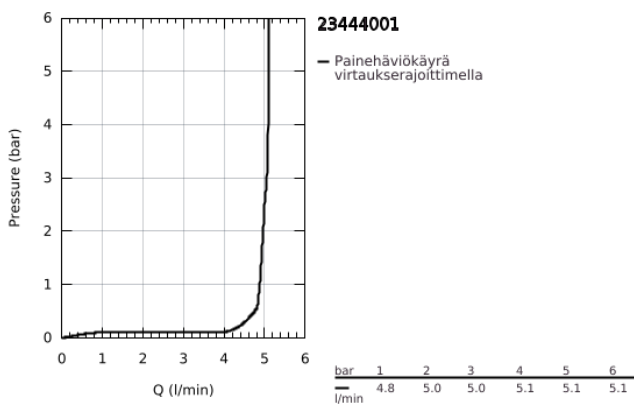

23 444 001 LINEARE 2-REIKÄINEN PESUALLASHANA L- KOKO

TUOTESELOSTE

- Colour: chrome
- Seinäasennus
- Setti lopullista asennusta varten 23 571 000 / 32 635 000
- Ilman piiloasennusosaa
- Peitelaippa, metalli
- Metallikahva
- GROHE LongLife viimeistely
- GROHE EcoJoy-teknologia pienempään vedenkulutukseen ja täydelliseen suihkuun
- maximum flow rate (at 3 bar): 5 l/min
- GROHE AquaGuide säädettävä poresuutin
- Asennuskorkeus 110 mm
- ulottuma 207 mm
- Vähimmäispaine 1,0 baaria

23 444 001 LINEARE 2-REIKÄINEN PESUALLASHANA L- KOKO

VARAOSAT, elokuuta 2016 – now

1: Kahva (Tilausno. 46982000)

2: Poresuutin (Tilausno. 46837000)

3: Jatkokappale (Tilausno. 46943000)*

* Erikoistarvikkeet