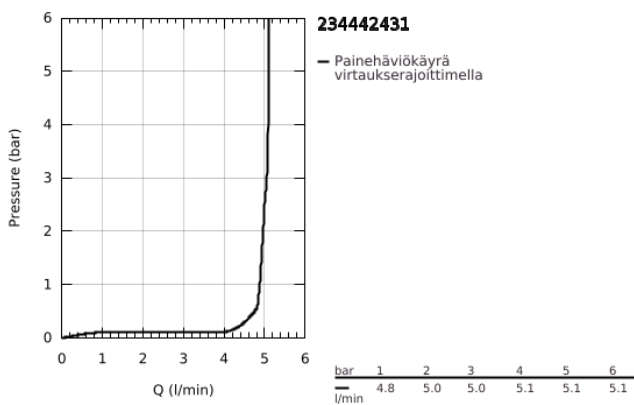

23 444 243 1 LINEARE 2-REIKÄINEN PESUALLASHANA L- KOKO

TUOTESELOSTE

- Colour: matte black
- Seinäasennus
- Setti lopullista asennusta varten 23 571 000 / 32 635 000
- Ilman piiloasennusosaa
- Peitelaippa, metalli
- Metallikahva
- GROHE LongLife viimeistely
- GROHE EcoJoy-teknologia pienempään vedenkulutukseen ja täydelliseen suihkuun
- maximum flow rate (at 3 bar): 5 l/min
- GROHE AquaGuide säädettävä poresuutin
- Asennuskorkeus 110 mm
- ulottuma 207 mm
- Vähimmäispaine 1,0 baaria

23 444 243 1 LINEARE 2-REIKÄINEN PESUALLASHANA L- KOKO

VARAOSAT, toukokuuta 2024 – now

1: Kahva (Tilausno. 469822430)

2: Poresuutin (Tilausno. 468372430)

3: Jatkokappale (Tilausno. 46943000)*

* Erikoistarvikkeet